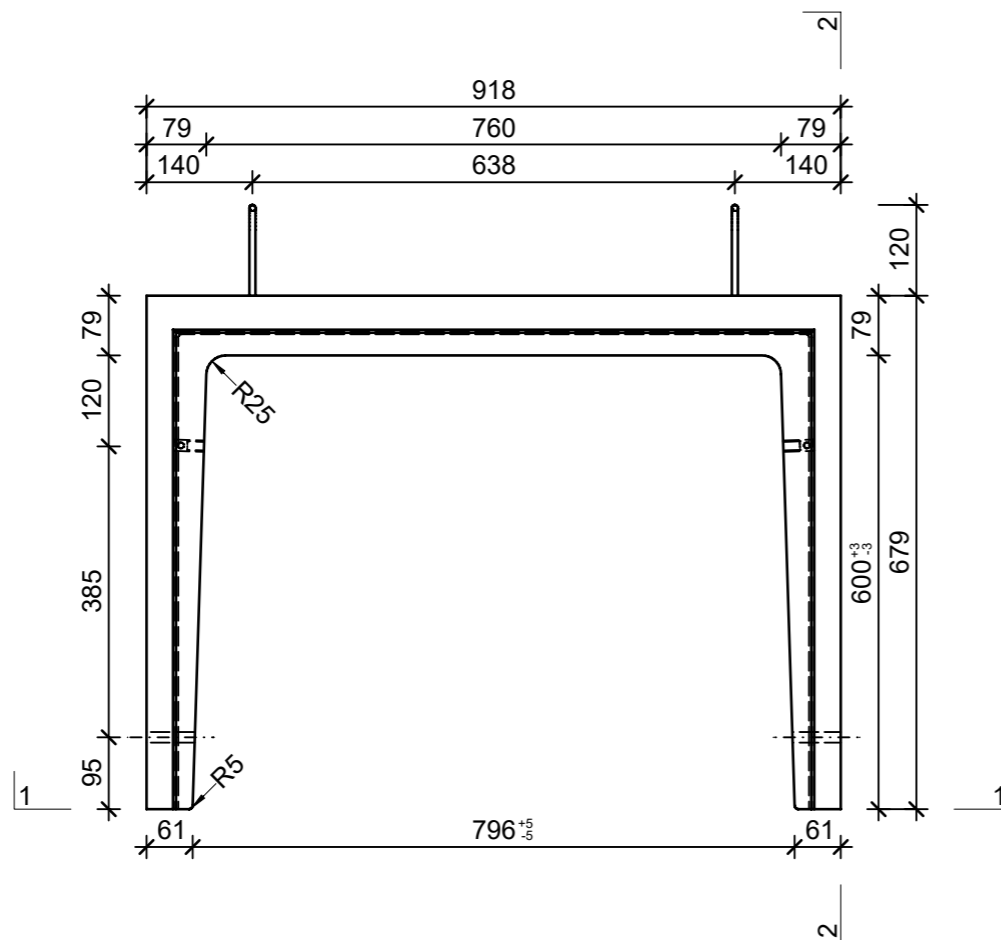

Schnitt 1-1, 1:10

Schnitt 2-2, 1:10

Grundriss, 1:10

Isometrie, 1:20

Rubrik: H2001	Art.-Nr: 122849	HW: 76	Massstab: 1:10/1:20	Format: DIN A3
Lichtschächte			Gezeichnet: 23.11.2021 / JCD	Geprüft: 23.11.2021 / RO
Lichtschacht bewehrt LW 80 x 60 cm			Änderung: 07.03.2023 / trg	Geprüft: 07.03.2023 / RO
			Änderung: /	Geprüft: /
			Änderung: /	Geprüft: /
L 800mm, B 600mm, H 750mm			Ersetzt:	
CREABETON AG 6221 Rickenbach LU info@creabeton.ch Telefon 0848 400 401 CREABETON PRODUKTIONS AG 7203 Trimmis GR			Plan-Nr: H2001_122849_76_PZ_01_02	
<small>Diese Zeichnung ist geistiges Eigentum des HW und darf ohne deren Einwilligung weder kopiert, vervielfältigt, weitergegeben, noch zur Ausführung benutzt werden. Art. 5 des Bundesgesetzes gegen den unlauteren Wettbewerb (UWG).</small>				