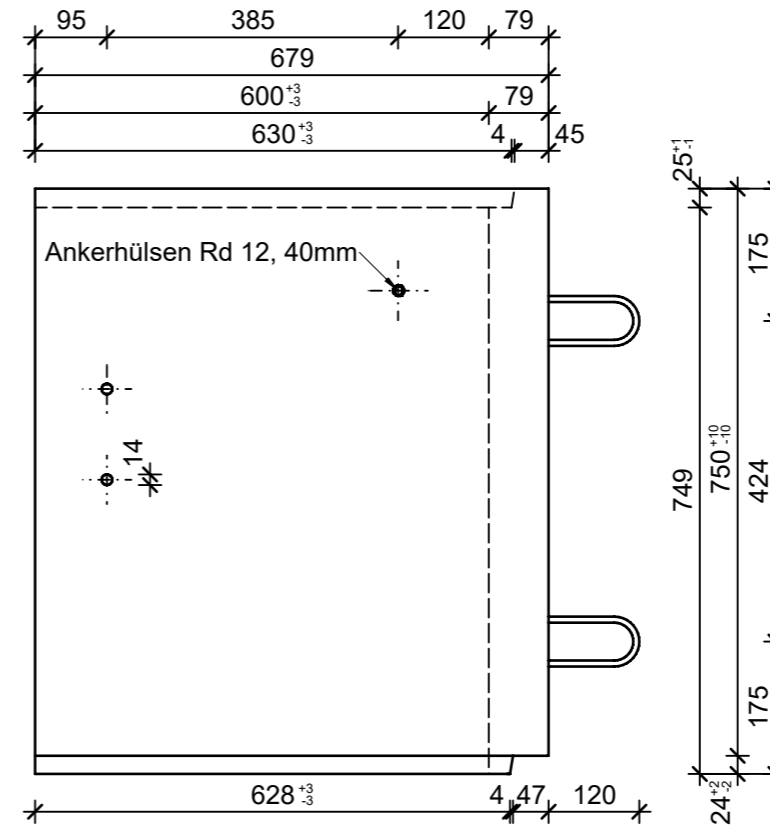

Schnitt 1-1, 1:10

Schnitt 2-2, 1:10

Grundriss, 1:10

Isometrie, 1:20

Rubrik: H2001	Art.-Nr: 122849	HW: 76	Massstab: 1:10/1:20	Format: DIN A3
Lichtschächte			Gezeichnet: 23.11.2021 / JCD	Geprüft: 23.11.2021 / RO
Lichtschacht bewehrt LW 80 x 60 cm			Änderung: 07.03.2023 / trg	Geprüft: 07.03.2023 / RO
			Änderung: /	Geprüft: /
			Änderung: /	Geprüft: /
L 800mm, B 600mm, H 750mm			Ersetzt:	
CREABETON AG 6221 Rickenbach LU info@creabeton.ch Telefon 0848 400 401 CREABETON PRODUKTIONS AG 7203 Trimmis GR			Plan-Nr: H2001_122849_76_PZ_01_02	
<small>Diese Zeichnung ist geistiges Eigentum des HW und darf ohne deren Einwilligung weder kopiert, vervielfältigt, weitergegeben, noch zur Ausführung benutzt werden. Art. 5 des Bundesgesetzes gegen den unlauteren Wettbewerb (UWG).</small>				