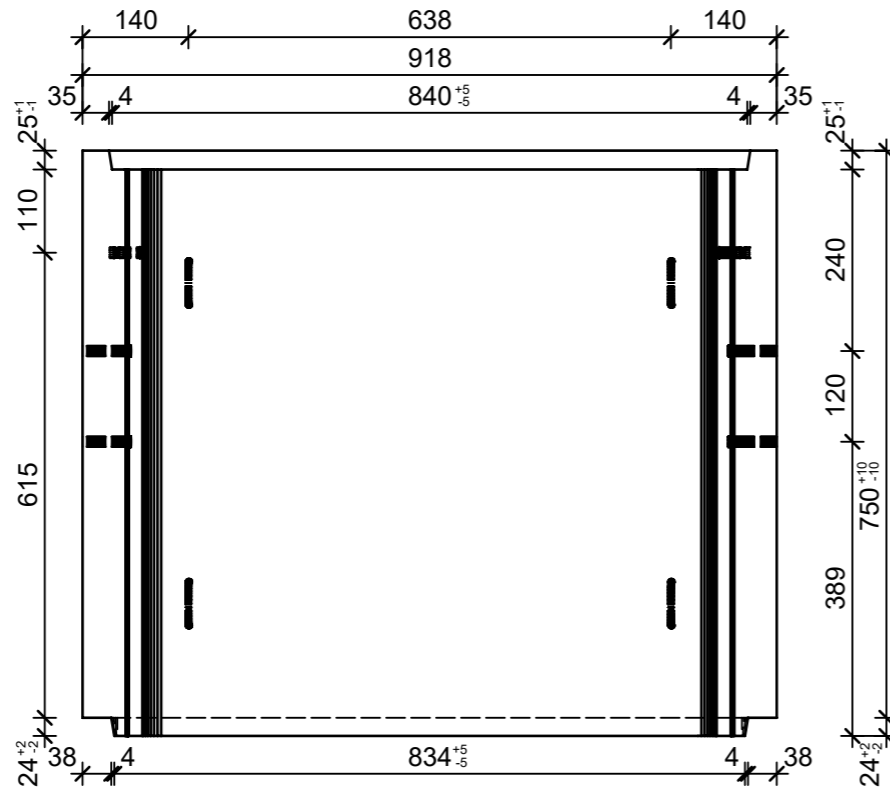

Schnitt 1-1, 1:10

Schnitt 2-2, 1:10

Grundriss, 1:10

Isometrie, 1:20

Rubrik: H2001	Art.-Nr: 122849	HW: 76	Massstab: 1:10/1:20	Format: DIN A3
Lichtschächte			Gezeichnet: 23.11.2021 / JCD	Geprüft: 23.11.2021 / RO
Lichtschacht bewehrt LW 80 x 60 cm			Änderung: 07.03.2023 / trg	Geprüft: 07.03.2023 / RO
			Änderung: /	Geprüft: /
			Änderung: /	Geprüft: /
L 800mm, B 600mm, H 750mm			Ersetzt:	
CREABETON AG 6221 Rickenbach LU info@creabeton.ch Telefon 0848 400 401 CREABETON PRODUKTIONS AG 7203 Trimmis GR			Plan-Nr: H2001_122849_76_PZ_01_02	
<small>Diese Zeichnung ist geistiges Eigentum des HW und darf ohne deren Einwilligung weder kopiert, vervielfältigt, weitergegeben, noch zur Ausführung benutzt werden. Art. 5 des Bundesgesetzes gegen den unlauteren Wettbewerb (UWG).</small>				