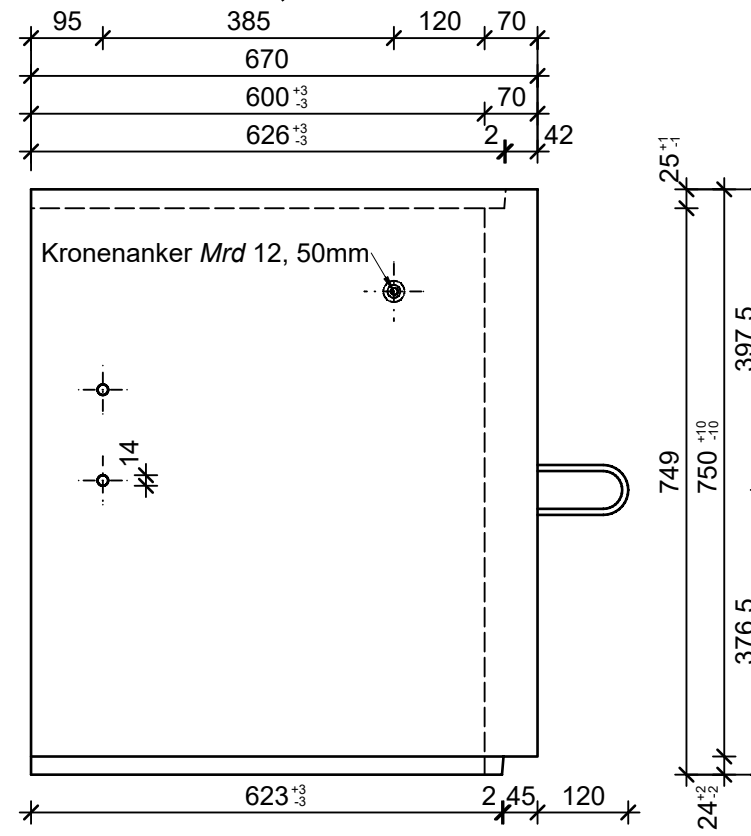

Schnitt 1-1, 1:10

Schnitt 2-2, 1:10

Grundriss, 1:10

Isometrie, 1:20

Rubrik: H2001	Art.-Nr: 122849	HW: 71	Massstab: 1:10/1:20	Format: DIN A3
Lichtschächte			Gezeichnet: 08.07.2021 / JCD	Geprüft: 08.07.2021 / RO
Lichtschacht bewehrt LW 80 x 60 cm			Änderung: /	Geprüft: /
			Änderung:	Geprüft:
			Änderung:	Geprüft:
L 800mm, B 600mm, H 750mm			Ersetzt:	
 CREABETON BAUSTOFF AG 6221 Rickenbach LU info@creabeton-baustoff.ch Telefon 0848 400 401 CREABETON PRODUKTIONS AG 5201 Brugg AG			Plan-Nr: H2001_122849_71_PZ_01_01	
<small>Diese Zeichnung ist geistiges Eigentum des HW und darf ohne deren Einwilligung weder kopiert, vervielfältigt, weitergegeben, noch zur Ausführung benutzt werden. Art. 5 des Bundesgesetzes gegen den unlauteren Wettbewerb (UWG).</small>				