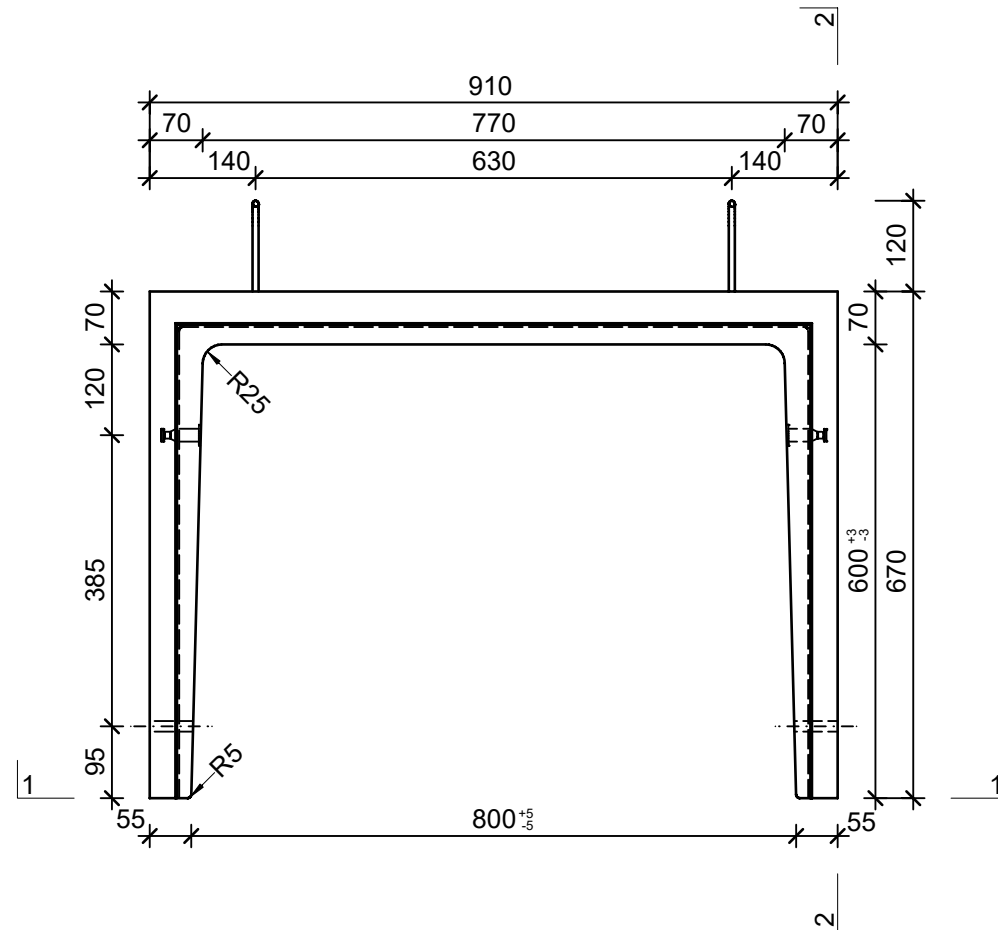

Schnitt 1-1, 1:10

Schnitt 2-2, 1:10

Grundriss, 1:10

Isometrie, 1:20

Rubrik: H2001	Art.-Nr: 122849	HW: 71	Massstab: 1:10/1:20	Format: DIN A3
Lichtschächte			Gezeichnet: 08.07.2021 / JCD	Geprüft: 08.07.2021 / RO
Lichtschacht bewehrt LW 80 x 60 cm			Änderung: /	Geprüft: /
			Änderung:	Geprüft:
			Änderung:	Geprüft:
L 800mm, B 600mm, H 750mm			Ersetzt:	
 CREABETON BAUSTOFF AG 6221 Rickenbach LU info@creabeton-baustoff.ch Telefon 0848 400 401 CREABETON PRODUKTIONS AG 5201 Brugg AG			Plan-Nr: H2001_122849_71_PZ_01_01	
<small>Diese Zeichnung ist geistiges Eigentum des HW und darf ohne deren Einwilligung weder kopiert, vervielfältigt, weitergegeben, noch zur Ausführung benutzt werden. Art. 5 des Bundesgesetzes gegen den unlauteren Wettbewerb (UWG).</small>				