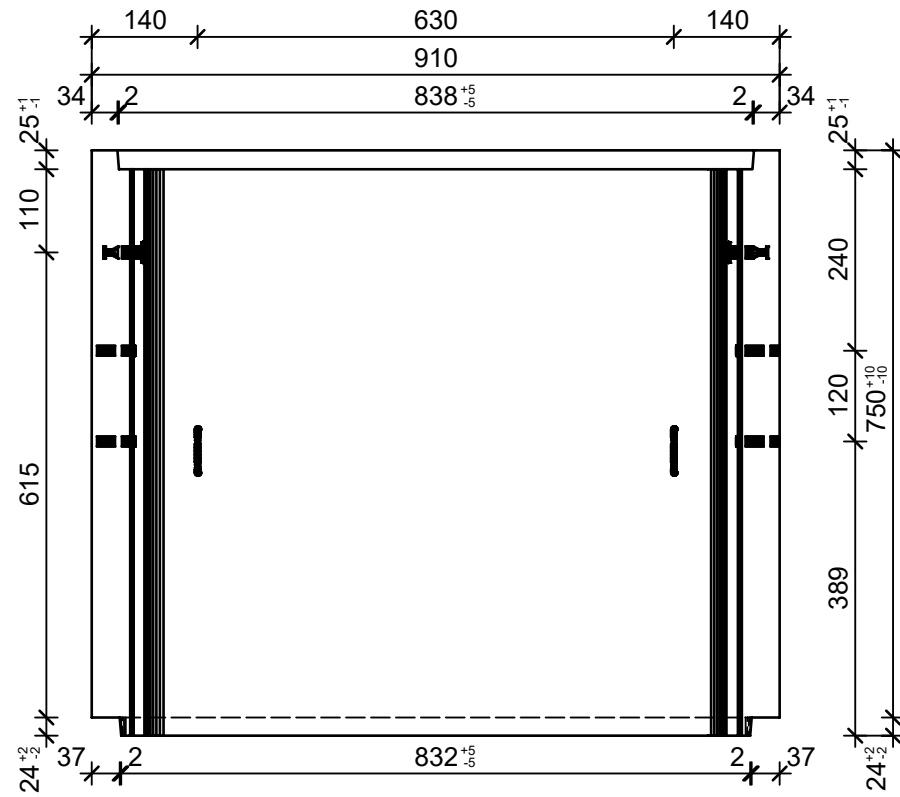

Schnitt 1-1, 1:10

Schnitt 2-2, 1:10

Grundriss, 1:10

Isometrie, 1:20

Rubrik: H2001	Art.-Nr: 122849	HW: 71	Massstab: 1:10/1:20	Format: DIN A3
Lichtschächte			Gezeichnet: 08.07.2021 / JCD	Geprüft: 08.07.2021 / RO
Lichtschacht bewehrt LW 80 x 60 cm			Änderung: /	Geprüft: /
			Änderung:	Geprüft:
			Änderung:	Geprüft:
L 800mm, B 600mm, H 750mm			Ersetzt:	
 CREABETON BAUSTOFF AG 6221 Rickenbach LU info@creabeton-baustoff.ch Telefon 0848 400 401 CREABETON PRODUKTIONS AG 5201 Brugg AG			Plan-Nr: H2001_122849_71_PZ_01_01	
<small>Diese Zeichnung ist geistiges Eigentum des HW und darf ohne deren Einwilligung weder kopiert, vervielfältigt, weitergegeben, noch zur Ausführung benutzt werden. Art. 5 des Bundesgesetzes gegen den unlauteren Wettbewerb (UWG).</small>				