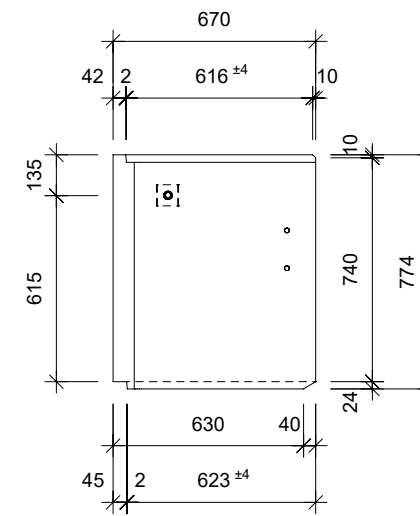

### Ansicht 1-1, 1:25

### Schnitt 2-2, 1:25

### Grundriss, 1:25

### Isometrie

Rubrik: H2001	Art.-Nr: 122110	HW: 11	Massstab: 1:25	Format: DIN A3
Lichtschacht			Gezeichnet: 08.06.2023/JCD	Geprüft: 08.06.2023/ange/hawü
Lichtschacht			Änderung:	Geprüft:
LW 140 x 60 cm			Änderung:	Geprüft:
			Änderung:	Geprüft:
L 1400 mm, B 600 mm, H 750 mm			Ersetzt:	
 <b>CREABETON BAUSTOFF AG</b> 6221 Rickenbach LU info@creabeton-baustoff.ch Telefon 0848 400 401 <b>CREABETON MATERIAUX AG</b> 3250 Lyss BE			Plan-Nr: H2001_122110_11_PZ_01_01	
<small>Diese Zeichnung ist geistiges Eigentum des HW und darf ohne deren Einwilligung weder kopiert, vervielfältigt, weitergegeben, noch zur Ausführung benutzt werden. Art. 5 des Bundesgesetzes gegen den unlauteren Wettbewerb (UWG).</small>				