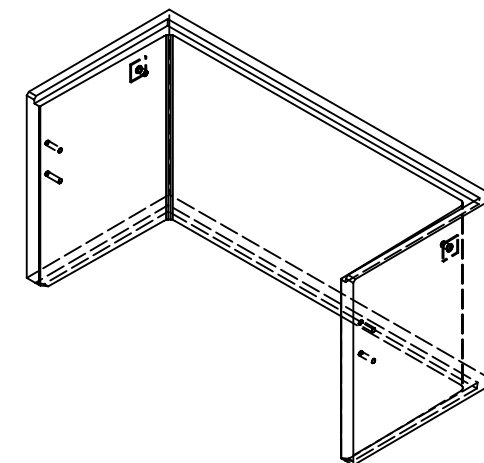

### Ansicht 1-1, 1:25

### Isometrie

Rubrik: H2001	Art.-Nr: 122110	HW: 11	Massstab: 1:25	Format: DIN A3
Lichtschacht			Gezeichnet: 08.06.2023/JCD	Geprüft: 08.06.2023/ange/hawü
Lichtschacht			Änderung:	Geprüft:
LW 140 x 60 cm			Änderung:	Geprüft:
			Änderung:	Geprüft:
L 1400 mm, B 600 mm, H 750 mm			Ersetzt:	
 <b>CREABETON BAUSTOFF AG</b> 6221 Rickenbach LU info@creabeton-baustoff.ch Telefon 0848 400 401 <b>CREABETON MATERIAUX AG</b> 3250 Lyss BE			Plan-Nr: H2001_122110_11_PZ_01_01	
<small>Diese Zeichnung ist geistiges Eigentum des HW und darf ohne deren Einwilligung weder kopiert, vervielfältigt, weitergegeben, noch zur Ausführung benutzt werden. Art. 5 des Bundesgesetzes gegen den unlauteren Wettbewerb (UWG).</small>				