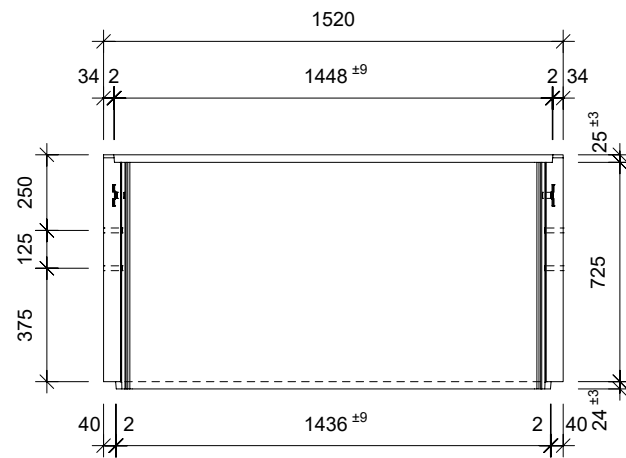

### Ansicht 1-1, 1:25

### Schnitt 2-2, 1:25

### Grundriss, 1:25

### Isometrie

Rubrik: H2001	Art.-Nr: 122110	HW: 11	Massstab: 1:25	Format: DIN A3
Lichtschacht			Gezeichnet: 08.06.2023/JCD	Geprüft: 08.06.2023/ange/hawü
Lichtschacht			Änderung:	Geprüft:
LW 140 x 60 cm			Änderung:	Geprüft:
			Änderung:	Geprüft:
L 1400 mm, B 600 mm, H 750 mm			Ersetzt:	
 <b>CREABETON BAUSTOFF AG</b> 6221 Rickenbach LU info@creabeton-baustoff.ch Telefon 0848 400 401 <b>CREABETON MATERIAUX AG</b> 3250 Lyss BE			Plan-Nr: H2001_122110_11_PZ_01_01	
<small>Diese Zeichnung ist geistiges Eigentum des HW und darf ohne deren Einwilligung weder kopiert, vervielfältigt, weitergegeben, noch zur Ausführung benutzt werden. Art. 5 des Bundesgesetzes gegen den unlauteren Wettbewerb (UWG).</small>				