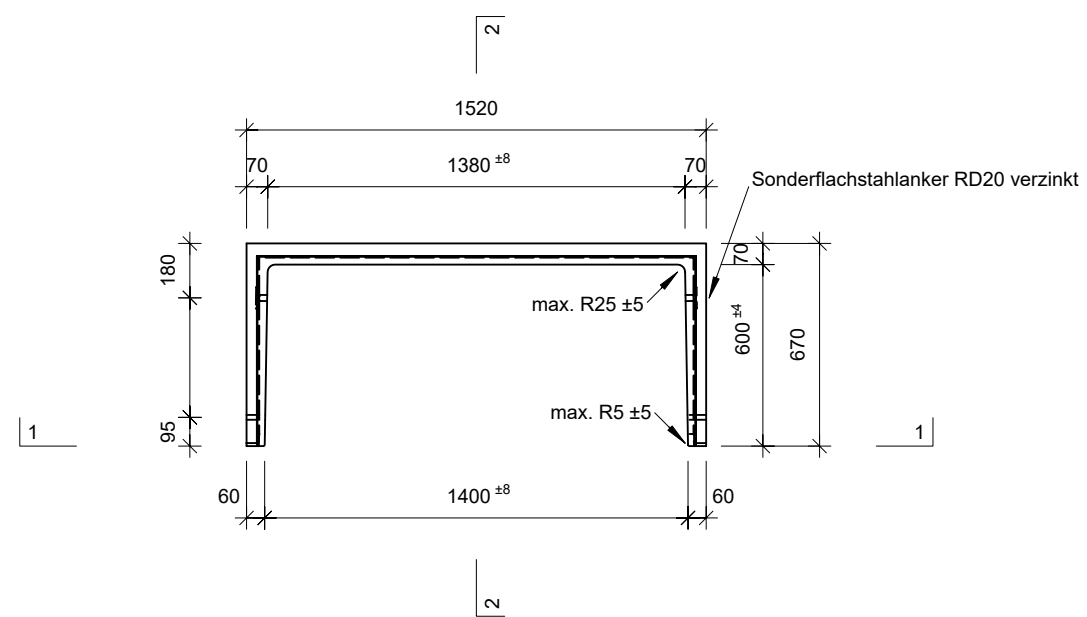

### Ansicht 1-1, 1:25

### Schnitt 2-2, 1:25

### Isometrie

Rubrik: H2001	Art.-Nr: 122110	HW: 11	Massstab: 1:25	Format: DIN A3
Lichtschacht			Gezeichnet: 08.06.2023/JCD	Geprüft: 08.06.2023/ange/hawü
Lichtschacht			Änderung:	Geprüft:
LW 140 x 60 cm			Änderung:	Geprüft:
			Änderung:	Geprüft:
L 1400 mm, B 600 mm, H 750 mm			Ersetzt:	
 <b>CREABETON BAUSTOFF AG</b> 6221 Rickenbach LU info@creabeton-baustoff.ch Telefon 0848 400 401 <b>CREABETON MATERIAUX AG</b> 3250 Lyss BE			Plan-Nr: H2001_122110_11_PZ_01_01	
<small>Diese Zeichnung ist geistiges Eigentum des HW und darf ohne deren Einwilligung weder kopiert, vervielfältigt, weitergegeben, noch zur Ausführung benutzt werden. Art. 5 des Bundesgesetzes gegen den unlauteren Wettbewerb (UWG).</small>				