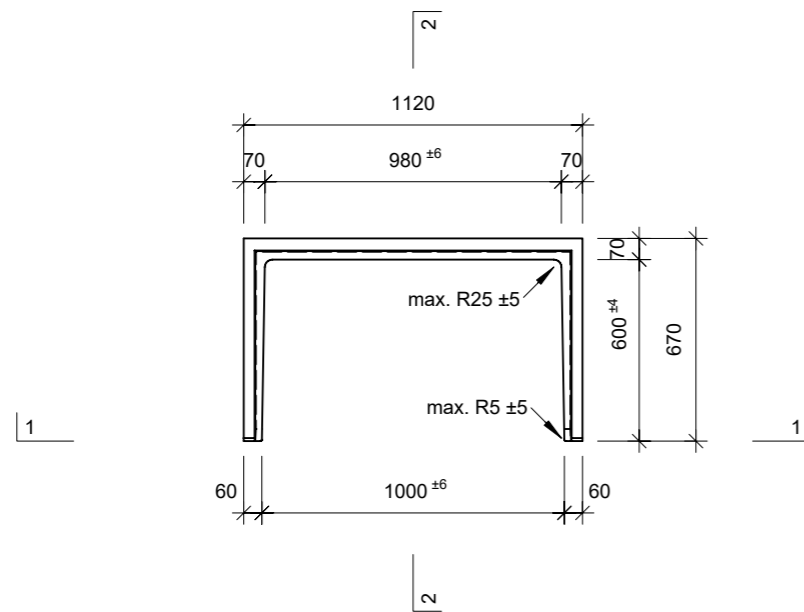

Grundriss, 1:25