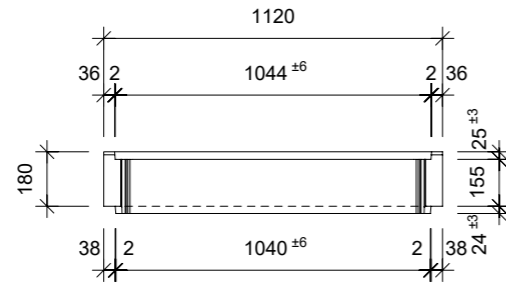

Ansicht 1-1, 1:25