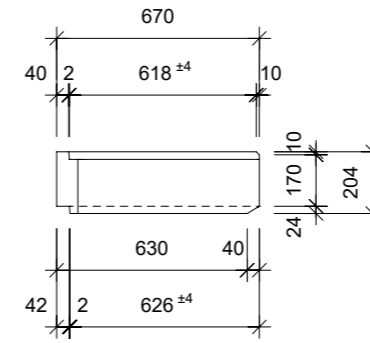

Schnitt 2-2, 1:25