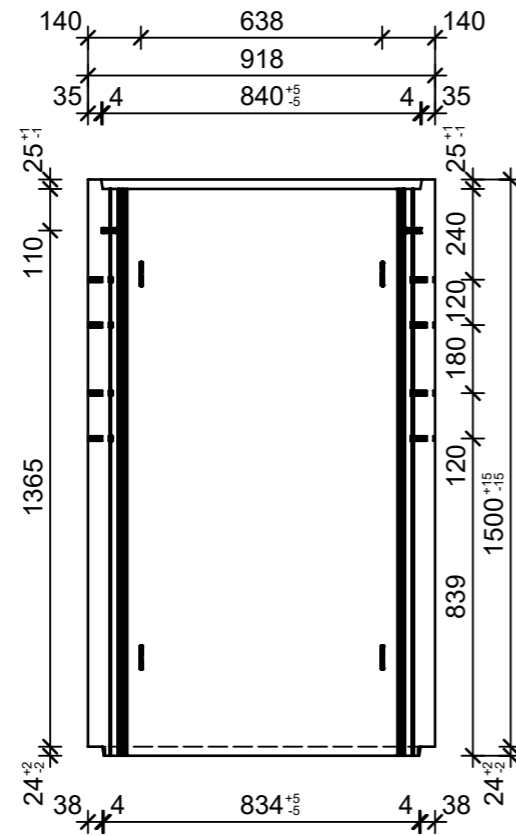

Schnitt 1-1, 1:20

Schnitt 2-2, 1:20

Grundriss, 1:20

Isometrie, 1:20

Rubrik: H2001	Art.-Nr: 121184	HW: 76	Massstab: 1:20	Format: DIN A3
Lichtschächte			Gezeichnet: 23.11.2021 / JCD	Geprüft: 23.11.2021 / RO
Lichtschacht bewehrt LW 80 x 60 cm			Änderung: 07.03.2023 / trg	Geprüft: 07.03.2023 / RO
			Änderung: /	Geprüft: /
			Änderung: /	Geprüft: /
L 800mm, B 600mm, H 1500mm			Ersetzt:	
 <b>CREABETON AG</b> 6221 Rickenbach LU info@creabeton.ch Telefon 0848 400 401 <b>CREABETON PRODUKTIONS AG</b> 7203 Trimmis GR			Plan-Nr: H2001_121184_76_PZ_01_02	
<small>Diese Zeichnung ist geistiges Eigentum des HW und darf ohne deren Einwilligung weder kopiert, vervielfältigt, weitergegeben, noch zur Ausführung benutzt werden. Art. 5 des Bundesgesetzes gegen den unlauteren Wettbewerb (UWG).</small>				