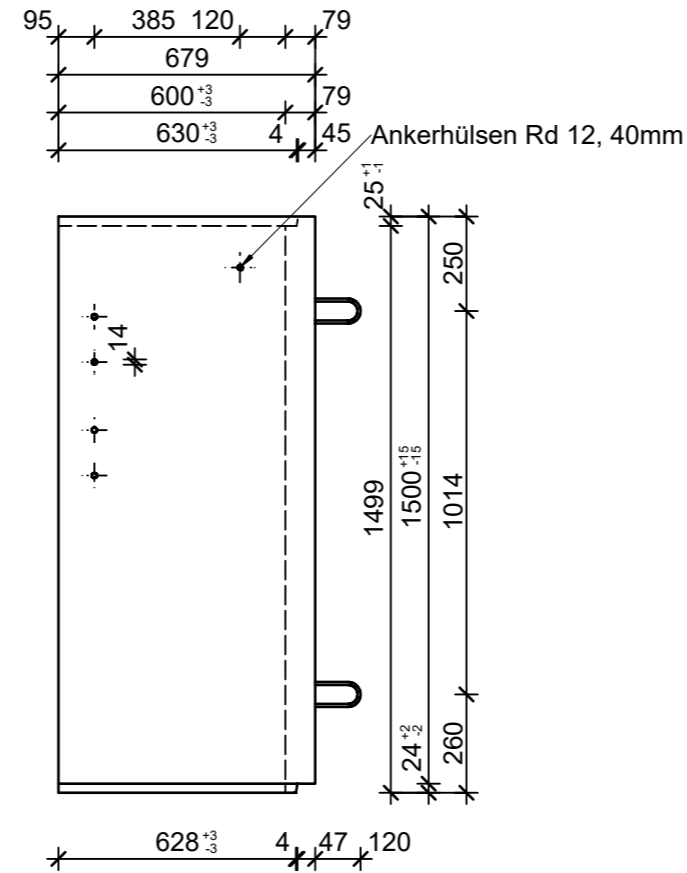

Schnitt 1-1, 1:20

Schnitt 2-2, 1:20

Grundriss, 1:20

Isometrie, 1:20

Rubrik: H2001	Art.-Nr: 121184	HW: 76	Massstab: 1:20	Format: DIN A3
Lichtschächte			Gezeichnet: 23.11.2021 / JCD	Geprüft: 23.11.2021 / RO
Lichtschacht bewehrt LW 80 x 60 cm			Änderung: 07.03.2023 / trg	Geprüft: 07.03.2023 / RO
			Änderung: /	Geprüft: /
			Änderung: /	Geprüft: /
L 800mm, B 600mm, H 1500mm			Ersetzt:	
 <b>CREABETON AG</b> 6221 Rickenbach LU info@creabeton.ch Telefon 0848 400 401 <b>CREABETON PRODUKTIONS AG</b> 7203 Trimmis GR			Plan-Nr: H2001_121184_76_PZ_01_02	
<small>Diese Zeichnung ist geistiges Eigentum des HW und darf ohne deren Einwilligung weder kopiert, vervielfältigt, weitergegeben, noch zur Ausführung benutzt werden. Art. 5 des Bundesgesetzes gegen den unlauteren Wettbewerb (UWG).</small>				