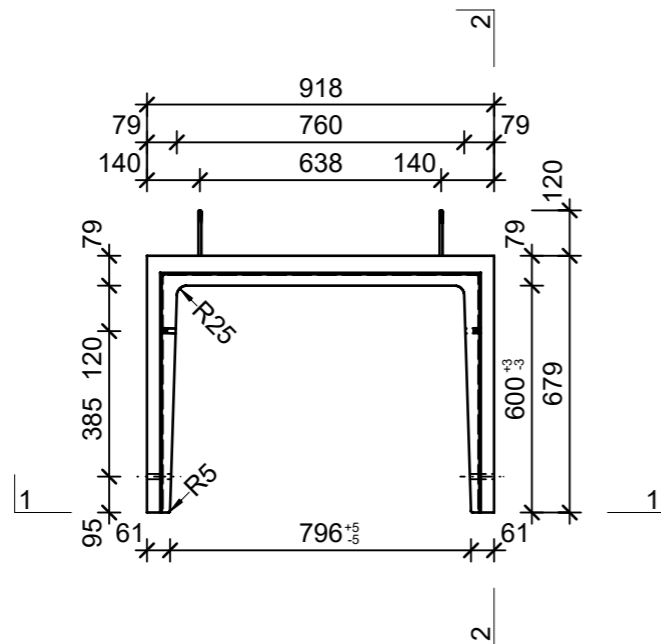

Schnitt 1-1, 1:20

Schnitt 2-2, 1:20

Grundriss, 1:20

Isometrie, 1:20

Rubrik: H2001	Art.-Nr: 121184	HW: 76	Massstab: 1:20	Format: DIN A3
Lichtschächte			Gezeichnet: 23.11.2021 / JCD	Geprüft: 23.11.2021 / RO
Lichtschacht bewehrt LW 80 x 60 cm			Änderung: 07.03.2023 / trg	Geprüft: 07.03.2023 / RO
			Änderung: /	Geprüft: /
			Änderung: /	Geprüft: /
L 800mm, B 600mm, H 1500mm			Ersetzt:	
 <b>CREABETON AG</b> 6221 Rickenbach LU info@creabeton.ch Telefon 0848 400 401 <b>CREABETON PRODUKTIONS AG</b> 7203 Trimmis GR			Plan-Nr: H2001_121184_76_PZ_01_02	
<small>Diese Zeichnung ist geistiges Eigentum des HW und darf ohne deren Einwilligung weder kopiert, vervielfältigt, weitergegeben, noch zur Ausführung benutzt werden. Art. 5 des Bundesgesetzes gegen den unlauteren Wettbewerb (UWG).</small>				