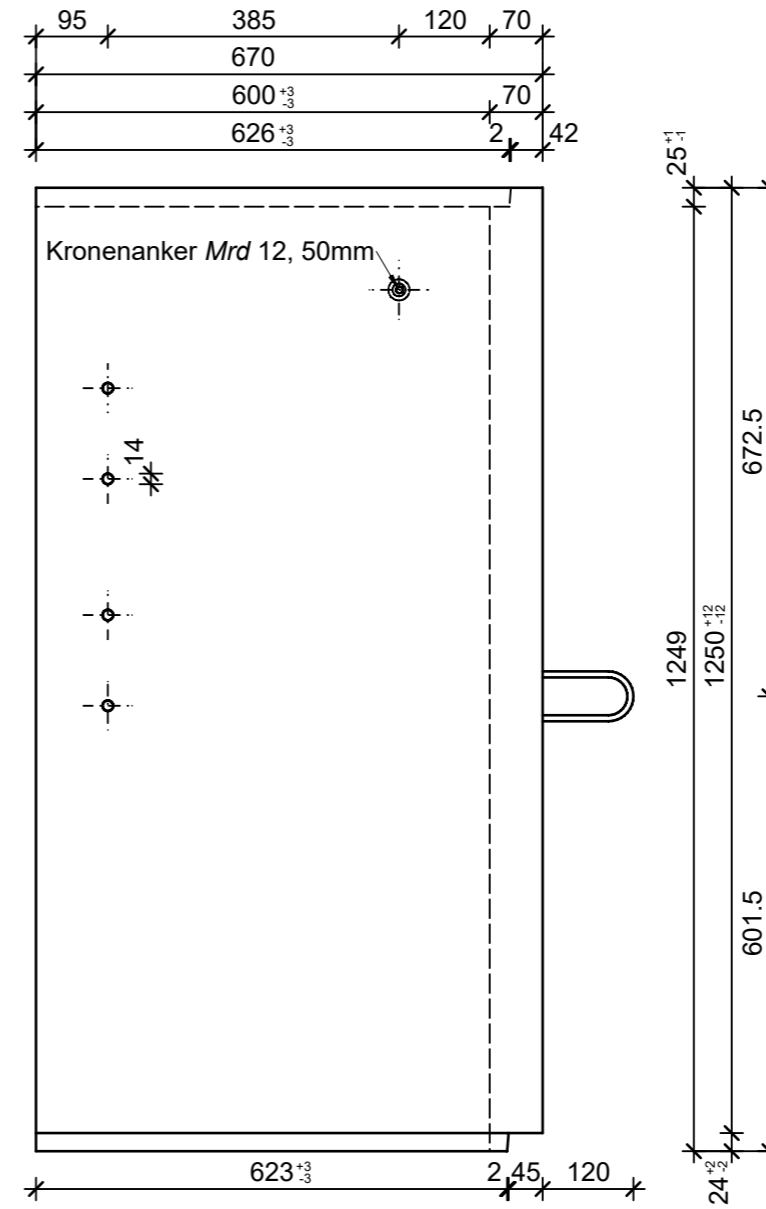

Schnitt 1-1, 1:10

Grundriss, 1:10

Schnitt 2-2, 1:10

Isometrie, 1:20

Rubrik: H2001	Art.-Nr: 119980	HW: 71	Massstab: 1:10/1:20	Format: DIN A3
Lichtschächte			Gezeichnet: 31.05.2021 / JCD	Geprüft: 31.05.2021 / RO
Lichtschacht bewehrt LW 80 x 60 cm			Änderung: /	Geprüft: /
			Änderung:	Geprüft:
			Änderung:	Geprüft:
L 800mm, B 600mm, H 1250mm			Ersetzt:	
CREABETON CREABETON BAUSTOFF AG 6221 Rickenbach LU info@creabeton-baustoff.ch Telefon 0848 400 401 CREABETON PRODUKTIONS AG 5201 Brugg AG			Plan-Nr: H2001_119980_71_PZ_01_01	
<small>Diese Zeichnung ist geistiges Eigentum des HW und darf ohne deren Einwilligung weder kopiert, vervielfältigt, weitergegeben, noch zur Ausführung benutzt werden. Art. 5 des Bundesgesetzes gegen den unlauteren Wettbewerb (UWG).</small>				