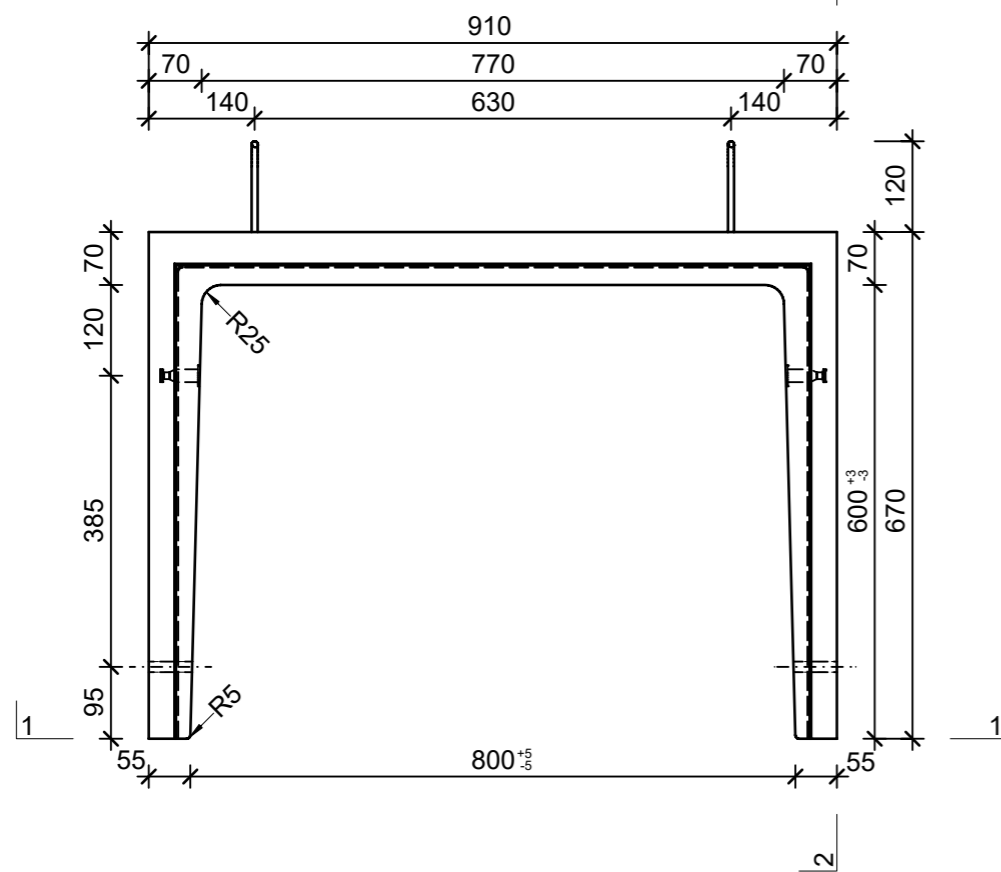

Schnitt 1-1, 1:10

Grundriss, 1:10

Schnitt 2-2, 1:10

Isometrie, 1:20

Rubrik: H2001	Art.-Nr: 119980	HW: 71	Massstab: 1:10/1:20	Format: DIN A3
Lichtschächte			Gezeichnet: 31.05.2021 / JCD	Geprüft: 31.05.2021 / RO
Lichtschacht bewehrt LW 80 x 60 cm			Änderung: /	Geprüft: /
			Änderung:	Geprüft:
			Änderung:	Geprüft:
L 800mm, B 600mm, H 1250mm			Ersetzt:	
CREABETON CREABETON BAUSTOFF AG 6221 Rickenbach LU info@creabeton-baustoff.ch Telefon 0848 400 401 CREABETON PRODUKTIONS AG 5201 Brugg AG			Plan-Nr: H2001_119980_71_PZ_01_01	
<small>Diese Zeichnung ist geistiges Eigentum des HW und darf ohne deren Einwilligung weder kopiert, vervielfältigt, weitergegeben, noch zur Ausführung benutzt werden. Art. 5 des Bundesgesetzes gegen den unlauteren Wettbewerb (UWG).</small>				