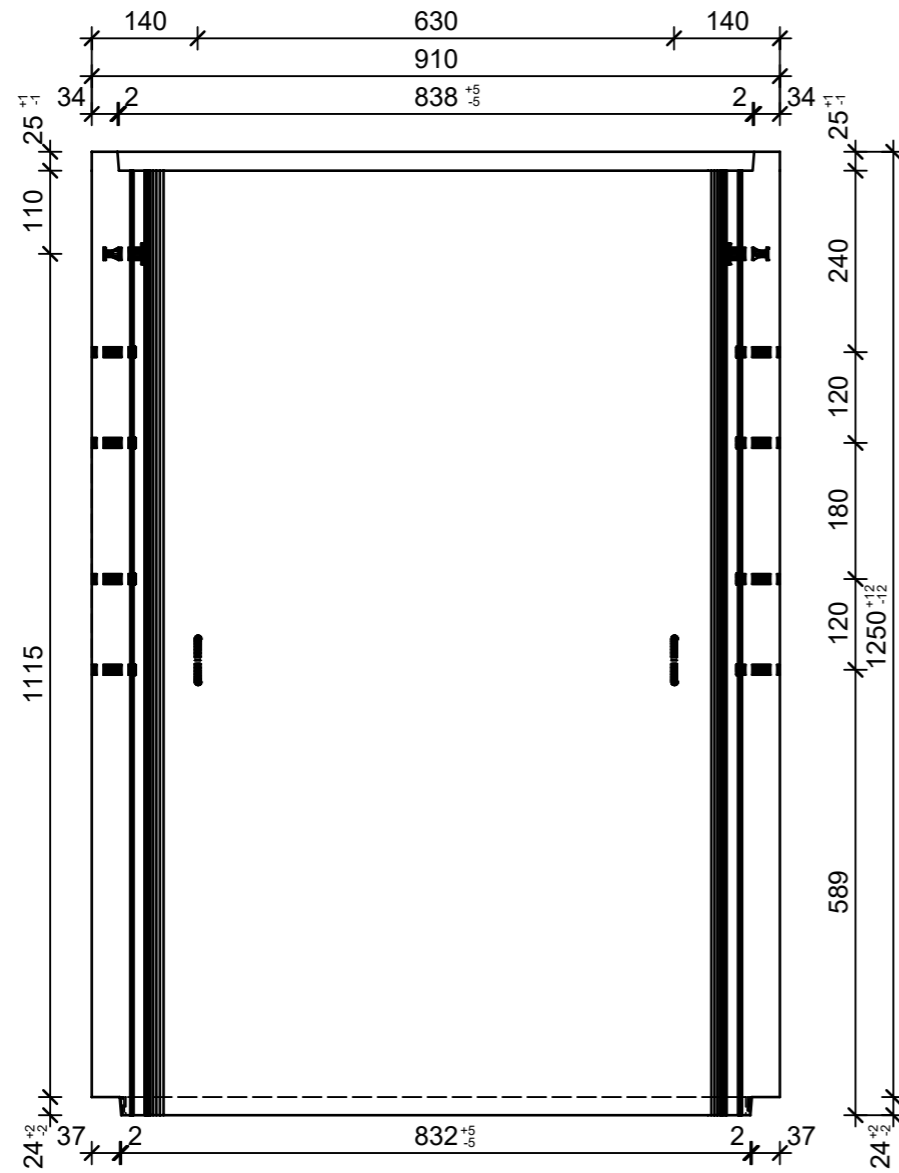

Schnitt 1-1, 1:10

Grundriss, 1:10

Schnitt 2-2, 1:10

Isometrie, 1:20

Rubrik: H2001	Art.-Nr: 119980	HW: 71	Massstab: 1:10/1:20	Format: DIN A3
Lichtschächte			Gezeichnet: 31.05.2021 / JCD	Geprüft: 31.05.2021 / RO
Lichtschacht bewehrt LW 80 x 60 cm			Änderung: /	Geprüft: /
			Änderung:	Geprüft:
			Änderung:	Geprüft:
L 800mm, B 600mm, H 1250mm			Ersetzt:	
CREABETON CREABETON BAUSTOFF AG 6221 Rickenbach LU info@creabeton-baustoff.ch Telefon 0848 400 401 CREABETON PRODUKTIONS AG 5201 Brugg AG			Plan-Nr: H2001_119980_71_PZ_01_01	
<small>Diese Zeichnung ist geistiges Eigentum des HW und darf ohne deren Einwilligung weder kopiert, vervielfältigt, weitergegeben, noch zur Ausführung benutzt werden. Art. 5 des Bundesgesetzes gegen den unlauteren Wettbewerb (UWG).</small>				