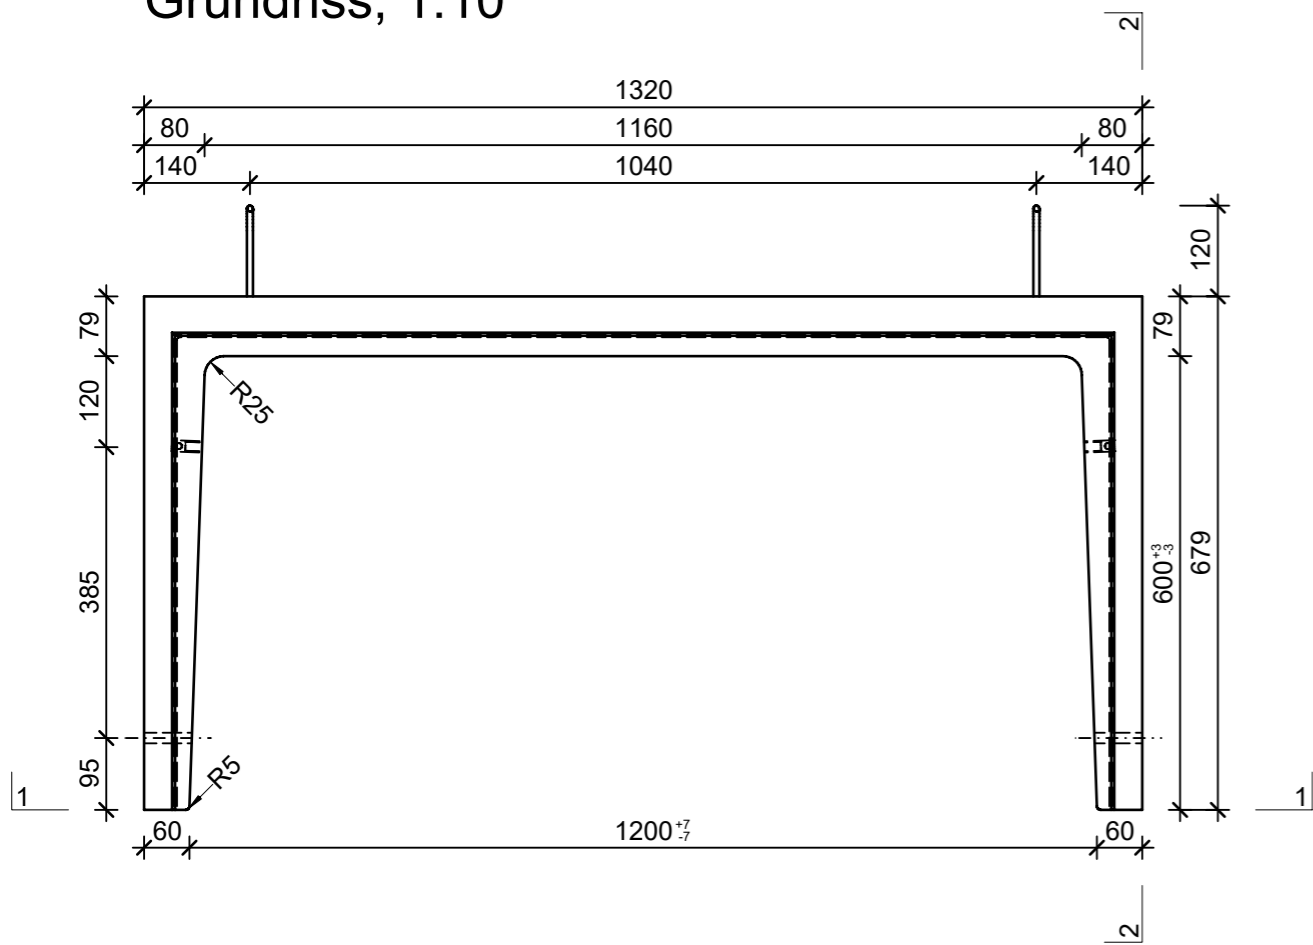

Schnitt 1-1, 1:10

Grundriss, 1:10

Schnitt 2-2, 1:10

Isometrie, 1:20

Rubrik: H2001	Art.-Nr: 119768	HW: 76	Massstab: 1:10/1:20	Format: DIN A3
Lichtschächte			Gezeichnet: 23.11.2021 / JCD	Geprüft: 23.11.2021 / RO
Lichtschacht bewehrt LW 120 x 60 cm			Änderung: 07.03.2023 / trg	Geprüft: 07.03.2023 / RO
			Änderung: /	Geprüft: /
			Änderung: /	Geprüft: /
L 1200mm, B 600mm, H 1200mm			Ersetzt:	
CREABETON AG 6221 Rickenbach LU info@creabeton.ch Telefon 0848 400 401 CREABETON PRODUKTIONS AG 7203 Trimmis GR			Plan-Nr: H2001_119768_76_PZ_01_02	
<small>Diese Zeichnung ist geistiges Eigentum des HW und darf ohne deren Einwilligung weder kopiert, vervielfältigt, weitergegeben, noch zur Ausführung benutzt werden. Art. 5 des Bundesgesetzes gegen den unlauteren Wettbewerb (UWG).</small>				