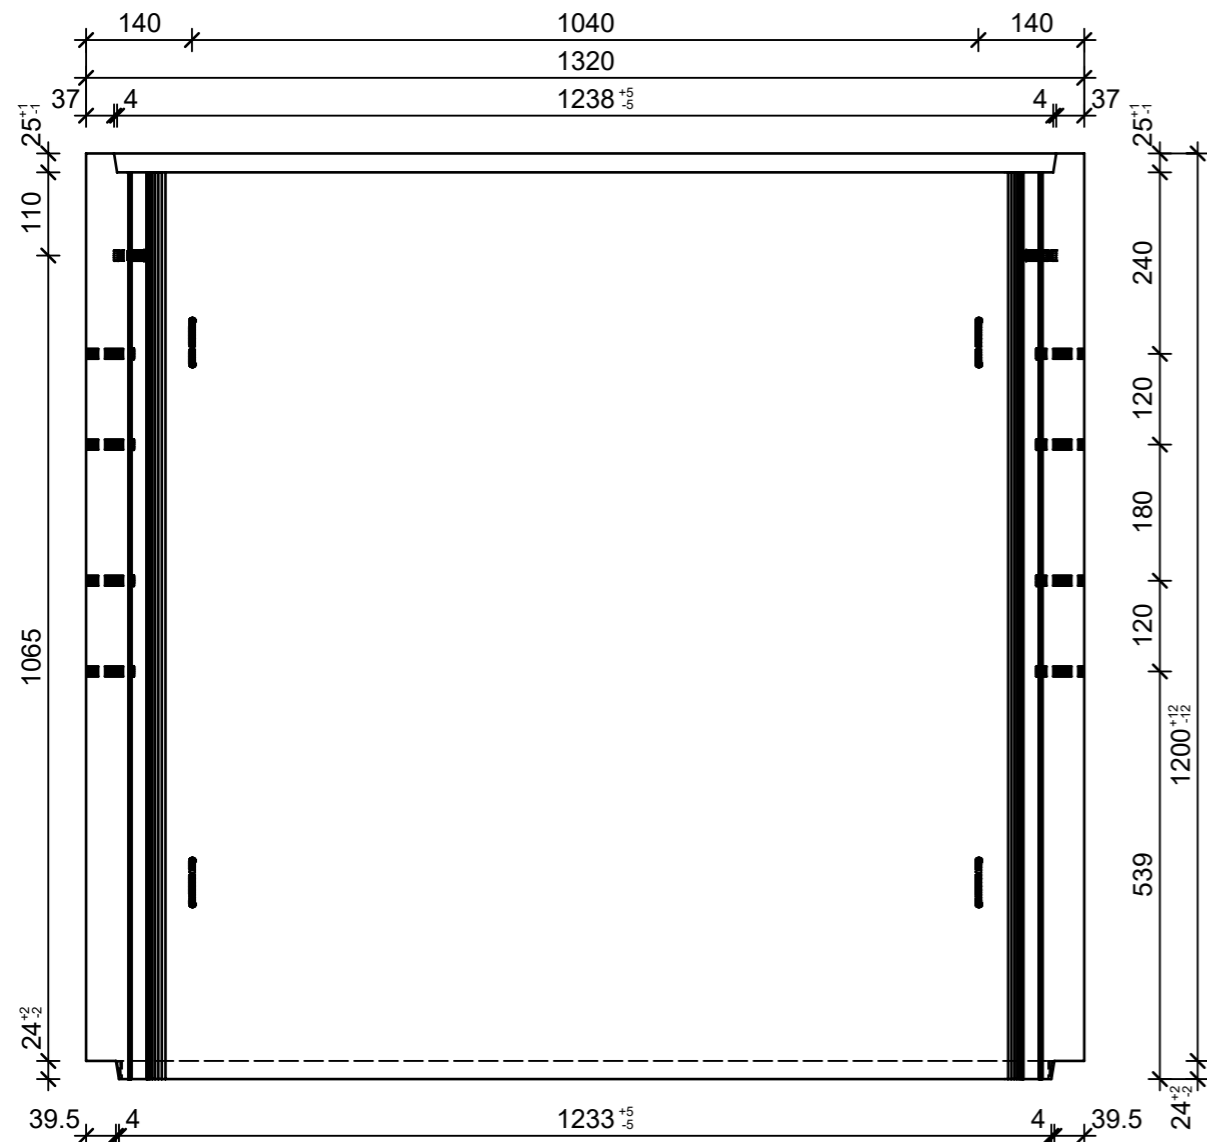

Schnitt 1-1, 1:10

Grundriss, 1:10

Schnitt 2-2, 1:10

Isometrie, 1:20

Rubrik: H2001	Art.-Nr: 119768	HW: 76	Massstab: 1:10/1:20	Format: DIN A3
Lichtschächte			Gezeichnet: 23.11.2021 / JCD	Geprüft: 23.11.2021 / RO
Lichtschacht bewehrt LW 120 x 60 cm			Änderung: 07.03.2023 / trg	Geprüft: 07.03.2023 / RO
			Änderung: /	Geprüft: /
			Änderung: /	Geprüft: /
L 1200mm, B 600mm, H 1200mm			Ersetzt:	
CREABETON AG 6221 Rickenbach LU info@creabeton.ch Telefon 0848 400 401 CREABETON PRODUKTIONS AG 7203 Trimmis GR			Plan-Nr: H2001_119768_76_PZ_01_02	
<small>Diese Zeichnung ist geistiges Eigentum des HW und darf ohne deren Einwilligung weder kopiert, vervielfältigt, weitergegeben, noch zur Ausführung benutzt werden. Art. 5 des Bundesgesetzes gegen den unlauteren Wettbewerb (UWG).</small>				