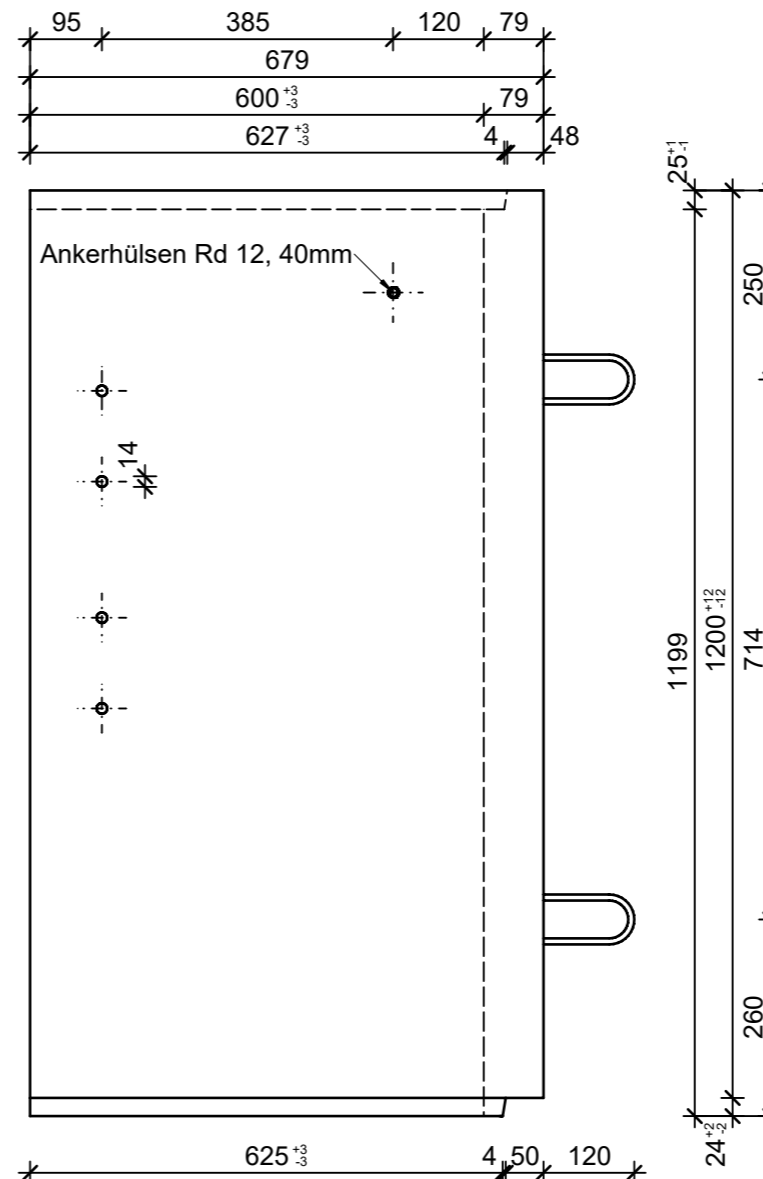

Schnitt 1-1, 1:10

Grundriss, 1:10

Schnitt 2-2, 1:10

Isometrie, 1:20

Rubrik: H2001	Art.-Nr: 119768	HW: 76	Massstab: 1:10/1:20	Format: DIN A3
Lichtschächte			Gezeichnet: 23.11.2021 / JCD	Geprüft: 23.11.2021 / RO
Lichtschacht bewehrt LW 120 x 60 cm			Änderung: 07.03.2023 / trg	Geprüft: 07.03.2023 / RO
			Änderung: /	Geprüft: /
			Änderung: /	Geprüft: /
L 1200mm, B 600mm, H 1200mm			Ersetzt:	
CREABETON AG 6221 Rickenbach LU info@creabeton.ch Telefon 0848 400 401 CREABETON PRODUKTIONS AG 7203 Trimmis GR			Plan-Nr: H2001_119768_76_PZ_01_02	
<small>Diese Zeichnung ist geistiges Eigentum des HW und darf ohne deren Einwilligung weder kopiert, vervielfältigt, weitergegeben, noch zur Ausführung benutzt werden. Art. 5 des Bundesgesetzes gegen den unlauteren Wettbewerb (UWG).</small>				