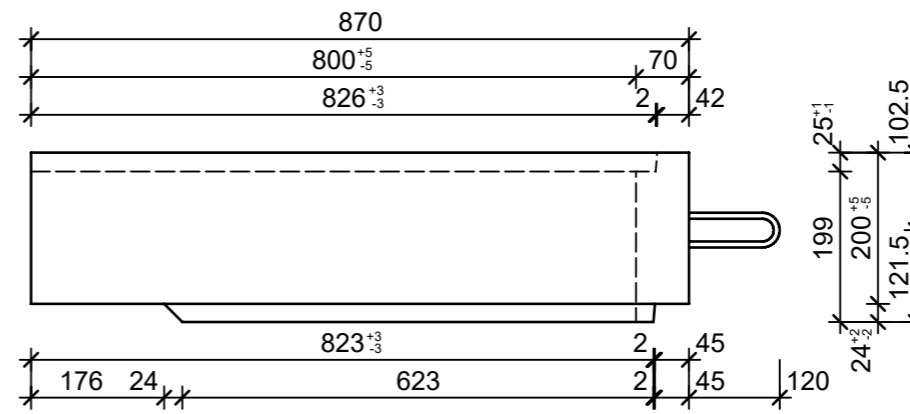

Schnitt 1-1, 1:10

Schnitt 2-2, 1:10

Grundriss, 1:10

Isometrie, 1:10

Rubrik: H2001	Art.-Nr: 118158	HW: 76	Massstab: 1:10	Format: A3
Lichtschächte			Gezeichnet: 23.11.2021 / JCD	Geprüft: 23.11.2021 / RO
Lichtschacht bewehrt LW 80 x 80 cm			Änderung: /	Geprüft: /
			Änderung: /	Geprüft: /
			Änderung: /	Geprüft: /
L 810mm, B 800mm, H 200mm			Ersetzt:	
CREABETON AG 6221 Rickenbach LU info@creabeton.ch Telefon 0848 400 401 CREABETON PRODUKTIONS AG 7203 Trimmis GR			Plan-Nr: H2001_118158_76_PZ_01_01	
<small>Diese Zeichnung ist geistiges Eigentum des HW und darf ohne deren Einwilligung weder kopiert, vervielfältigt, weitergegeben, noch zur Ausführung benutzt werden. Art. 5 des Bundesgesetzes gegen den unlauteren Wettbewerb (UWG).</small>				