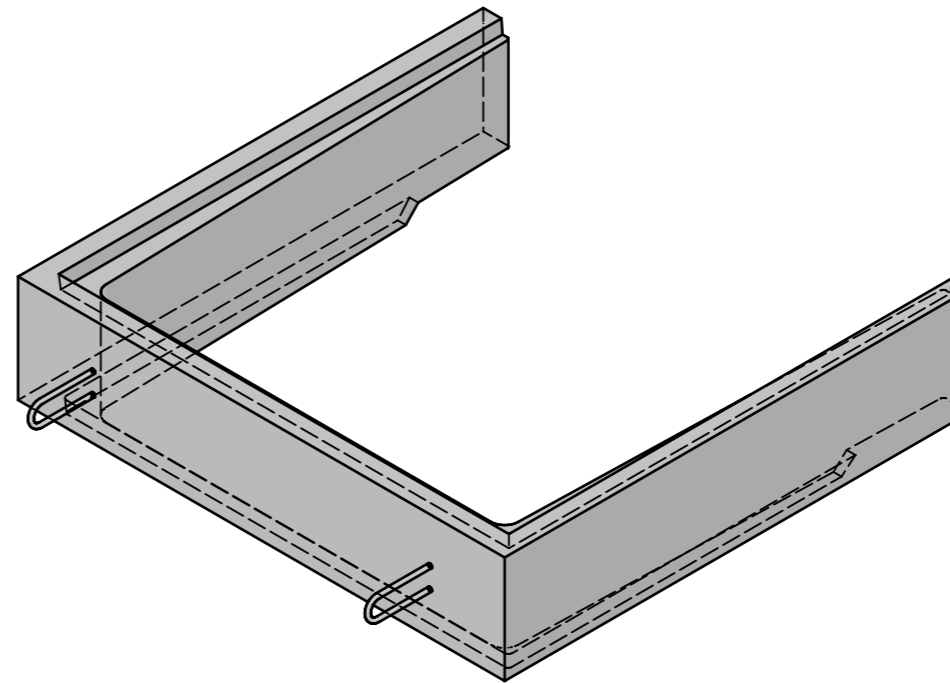

Schnitt 1-1, 1:10

Schnitt 2-2, 1:10

Grundriss, 1:10

Isometrie, 1:10

Rubrik: H2001	Art.-Nr: 118158	HW: 76	Massstab: 1:10	Format: A3
Lichtschächte			Gezeichnet: 23.11.2021 / JCD	Geprüft: 23.11.2021 / RO
Lichtschacht bewehrt LW 80 x 80 cm			Änderung: /	Geprüft: /
			Änderung: /	Geprüft: /
			Änderung: /	Geprüft: /
L 810mm, B 800mm, H 200mm			Ersetzt:	
CREABETON AG 6221 Rickenbach LU info@creabeton.ch Telefon 0848 400 401 CREABETON PRODUKTIONS AG 7203 Trimmis GR			Plan-Nr: H2001_118158_76_PZ_01_01	
<small>Diese Zeichnung ist geistiges Eigentum des HW und darf ohne deren Einwilligung weder kopiert, vervielfältigt, weitergegeben, noch zur Ausführung benutzt werden. Art. 5 des Bundesgesetzes gegen den unlauteren Wettbewerb (UWG).</small>				