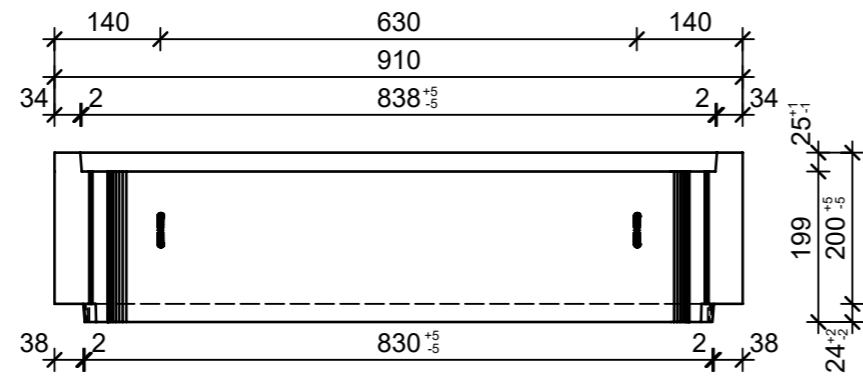

Schnitt 1-1, 1:10

Schnitt 2-2, 1:10

Grundriss, 1:10

Isometrie, 1:10

Rubrik: H2001	Art.-Nr: 118158	HW: 76	Massstab: 1:10	Format: A3
Lichtschächte			Gezeichnet: 23.11.2021 / JCD	Geprüft: 23.11.2021 / RO
Lichtschacht bewehrt LW 80 x 80 cm			Änderung: /	Geprüft: /
			Änderung: /	Geprüft: /
			Änderung: /	Geprüft: /
L 810mm, B 800mm, H 200mm			Ersetzt:	
CREABETON AG 6221 Rickenbach LU info@creabeton.ch Telefon 0848 400 401 CREABETON PRODUKTIONS AG 7203 Trimmis GR			Plan-Nr: H2001_118158_76_PZ_01_01	
<small>Diese Zeichnung ist geistiges Eigentum des HW und darf ohne deren Einwilligung weder kopiert, vervielfältigt, weitergegeben, noch zur Ausführung benutzt werden. Art. 5 des Bundesgesetzes gegen den unlauteren Wettbewerb (UWG).</small>				