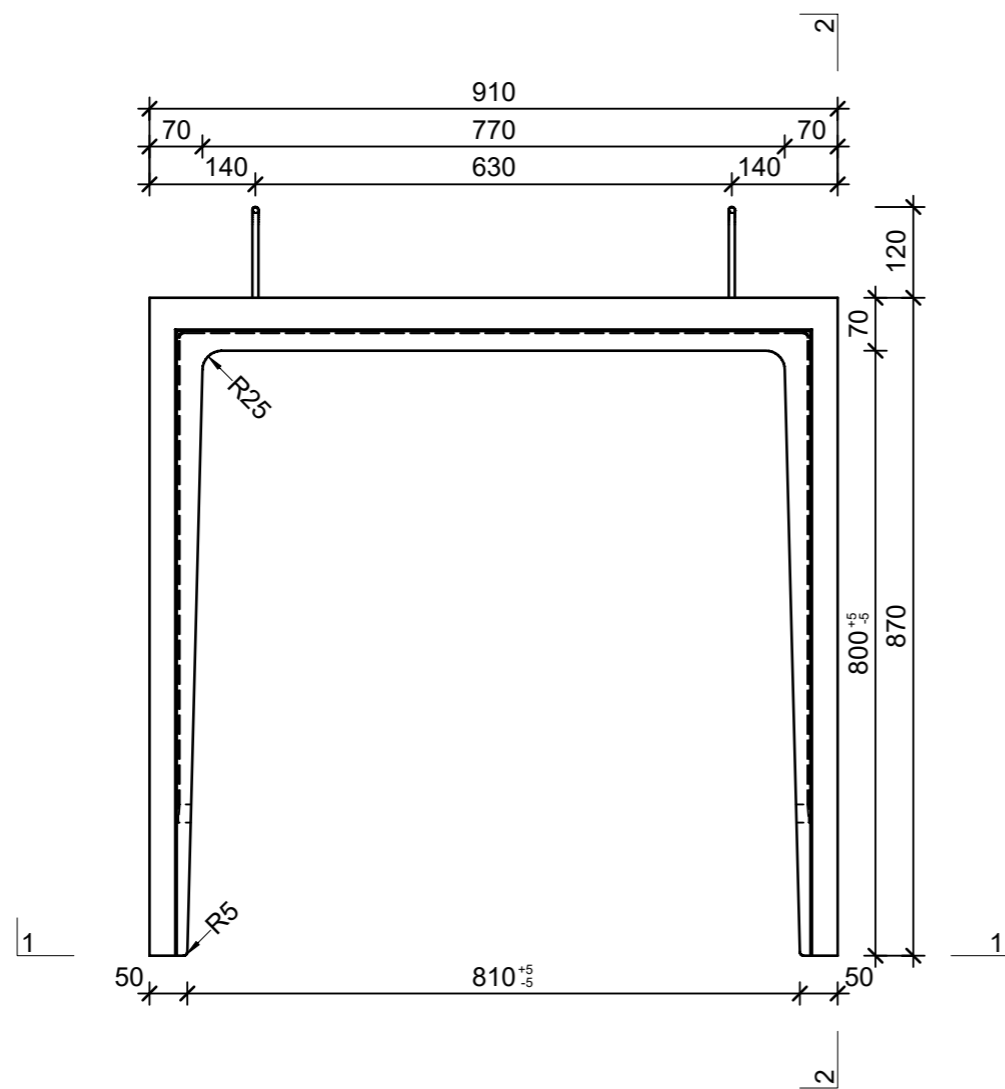

Schnitt 1-1, 1:10

Schnitt 2-2, 1:10

Grundriss, 1:10

Isometrie, 1:10

Rubrik: H2001	Art.-Nr: 118158	HW: 76	Massstab: 1:10	Format: A3
Lichtschächte			Gezeichnet: 23.11.2021 / JCD	Geprüft: 23.11.2021 / RO
Lichtschacht bewehrt LW 80 x 80 cm			Änderung: /	Geprüft: /
			Änderung: /	Geprüft: /
			Änderung: /	Geprüft: /
L 810mm, B 800mm, H 200mm			Ersetzt:	
CREABETON AG 6221 Rickenbach LU info@creabeton.ch Telefon 0848 400 401 CREABETON PRODUKTIONS AG 7203 Trimmis GR			Plan-Nr: H2001_118158_76_PZ_01_01	
<small>Diese Zeichnung ist geistiges Eigentum des HW und darf ohne deren Einwilligung weder kopiert, vervielfältigt, weitergegeben, noch zur Ausführung benutzt werden. Art. 5 des Bundesgesetzes gegen den unlauteren Wettbewerb (UWG).</small>				