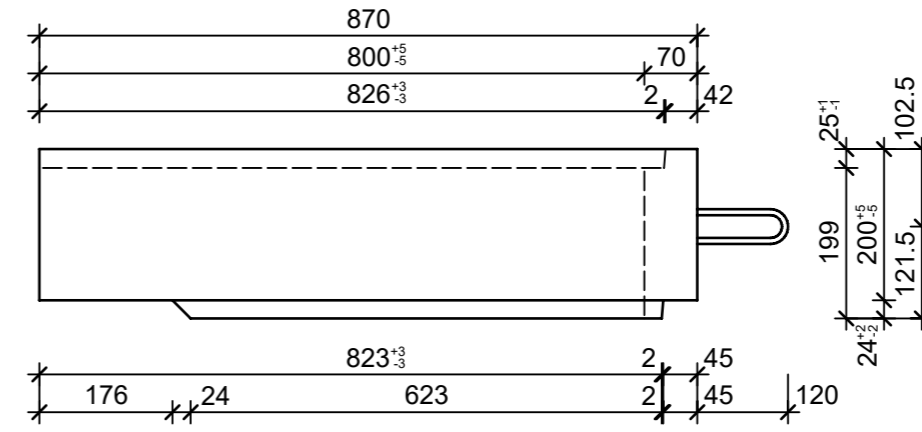

Schnitt 1-1, 1:10

Schnitt 2-2, 1:10

Grundriss, 1:10

Isometrie, 1:10

Rubrik: H2001	Art.-Nr: 118158	HW: 71	Massstab: 1:10	Format: DIN A3
Lichtschächte			Gezeichnet: 31.05.2021 / JCD	Geprüft: 31.05.2021 / RO
Lichtschacht bewehrt LW 80 x 80 cm			Änderung: /	Geprüft: /
			Änderung:	Geprüft:
			Änderung:	Geprüft:
L 810mm, B 800mm, H 200mm			Ersetzt:	
CREABETON CREABETON BAUSTOFF AG 6221 Rickenbach LU info@creabeton-baustoff.ch Telefon 0848 400 401 CREABETON PRODUKTIONS AG 5201 Brugg AG			Plan-Nr: H2001_118158_71_PZ_01_01	
<small>Diese Zeichnung ist geistiges Eigentum des HW und darf ohne deren Einwilligung weder kopiert, vervielfältigt, weitergegeben, noch zur Ausführung benutzt werden. Art. 5 des Bundesgesetzes gegen den unlauteren Wettbewerb (UWG).</small>				