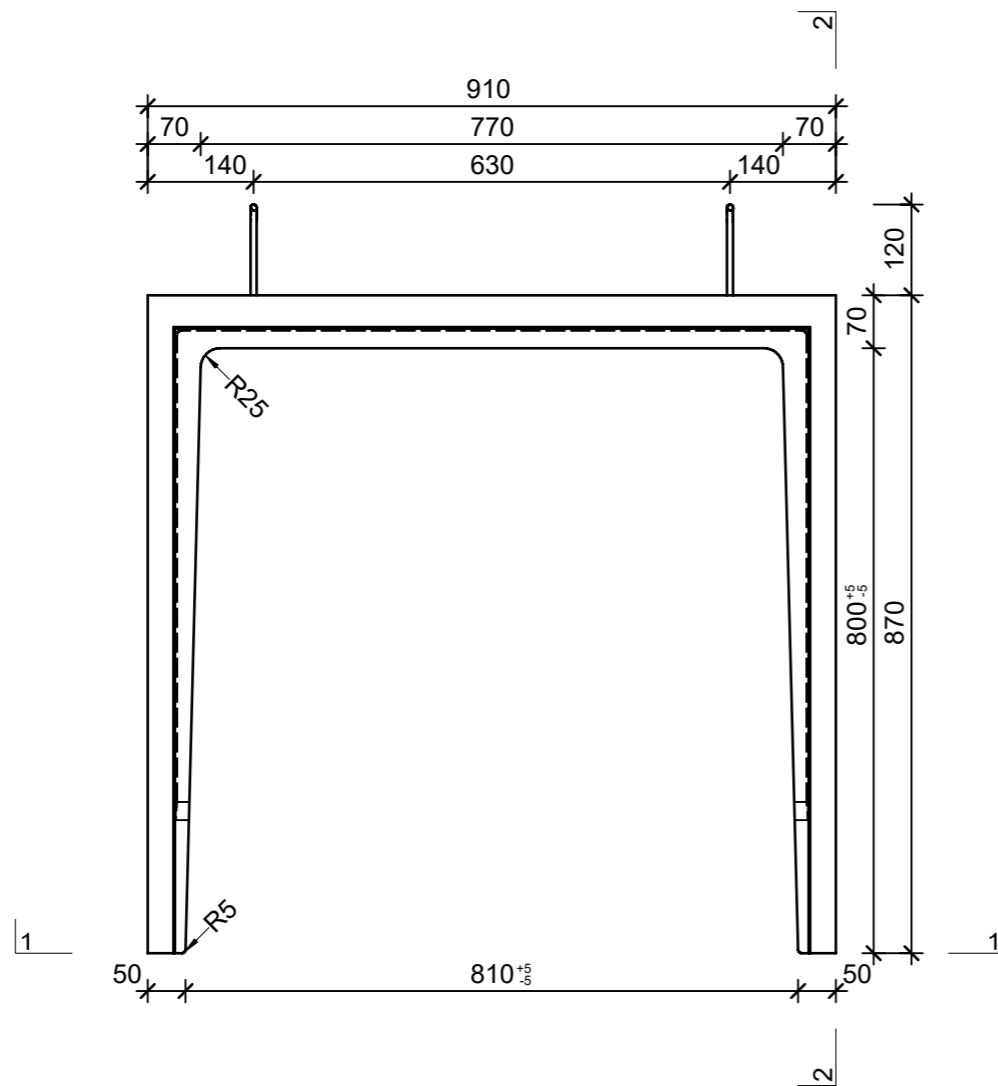

Schnitt 1-1, 1:10

Schnitt 2-2, 1:10

Grundriss, 1:10

Isometrie, 1:10

Rubrik: H2001	Art.-Nr: 118158	HW: 71	Massstab: 1:10	Format: DIN A3
Lichtschächte			Gezeichnet: 31.05.2021 / JCD	Geprüft: 31.05.2021 / RO
Lichtschacht bewehrt LW 80 x 80 cm			Änderung: /	Geprüft: /
			Änderung:	Geprüft:
			Änderung:	Geprüft:
L 810mm, B 800mm, H 200mm			Ersetzt:	
CREABETON CREABETON BAUSTOFF AG 6221 Rickenbach LU info@creabeton-baustoff.ch Telefon 0848 400 401 CREABETON PRODUKTIONS AG 5201 Brugg AG			Plan-Nr: H2001_118158_71_PZ_01_01	
<small>Diese Zeichnung ist geistiges Eigentum des HW und darf ohne deren Einwilligung weder kopiert, vervielfältigt, weitergegeben, noch zur Ausführung benutzt werden. Art. 5 des Bundesgesetzes gegen den unlauteren Wettbewerb (UWG).</small>				