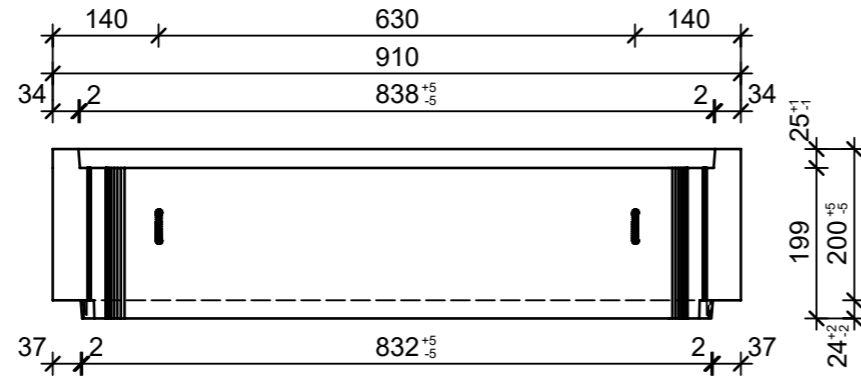

Schnitt 1-1, 1:10

Schnitt 2-2, 1:10

Grundriss, 1:10

Isometrie, 1:10

Rubrik: H2001	Art.-Nr: 118158	HW: 71	Massstab: 1:10	Format: DIN A3
Lichtschächte			Gezeichnet: 31.05.2021 / JCD	Geprüft: 31.05.2021 / RO
Lichtschacht bewehrt LW 80 x 80 cm			Änderung: /	Geprüft: /
			Änderung:	Geprüft:
			Änderung:	Geprüft:
L 810mm, B 800mm, H 200mm			Ersetzt:	
CREABETON CREABETON BAUSTOFF AG 6221 Rickenbach LU info@creabeton-baustoff.ch Telefon 0848 400 401 CREABETON PRODUKTIONS AG 5201 Brugg AG			Plan-Nr: H2001_118158_71_PZ_01_01	
<small>Diese Zeichnung ist geistiges Eigentum des HW und darf ohne deren Einwilligung weder kopiert, vervielfältigt, weitergegeben, noch zur Ausführung benutzt werden. Art. 5 des Bundesgesetzes gegen den unlauteren Wettbewerb (UWG).</small>				