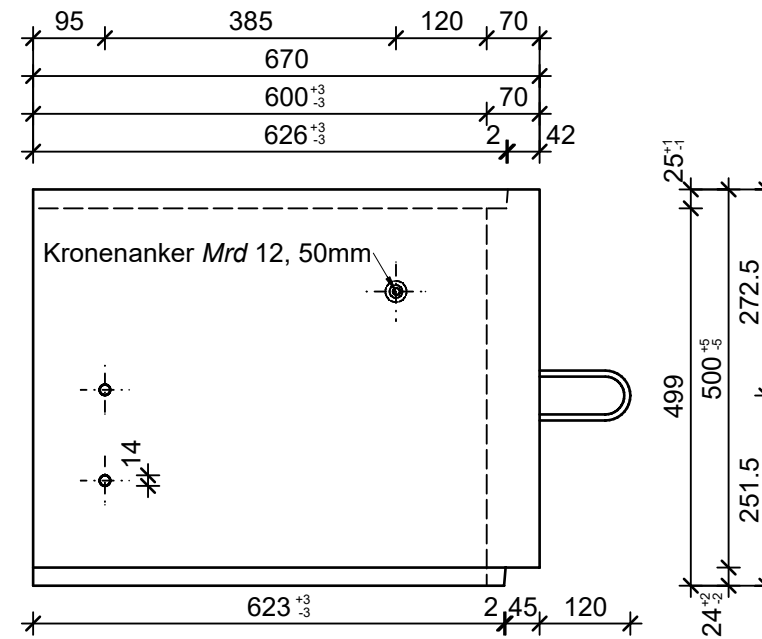

Schnitt 1-1, 1:10

Schnitt 2-2, 1:10

Grundriss, 1:10

Isometrie, 1:20

Rubrik: H2001	Art.-Nr: 117805	HW: 71	Massstab: 1:10/1:20	Format: DIN A3
Lichtschächte			Gezeichnet: 03.11.2021 / JCD	Geprüft: 03.11.2021 / RO
Lichtschacht bewehrt LW 140 x 60 cm			Änderung: /	Geprüft: /
			Änderung:	Geprüft:
			Änderung:	Geprüft:
L 1400mm, B 600mm, H 500mm			Ersetzt:	
CREABETON CREABETON BAUSTOFF AG 6221 Rickenbach LU info@creabeton-baustoff.ch Telefon 0848 400 401 CREABETON PRODUKTIONS AG 5201 Brugg AG			Plan-Nr: H2001_117805_71_PZ_01_01	
Diese Zeichnung ist geistiges Eigentum des HW und darf ohne deren Einwilligung weder kopiert, vervielfältigt, weitergegeben, noch zur Ausführung benutzt werden. Art. 5 des Bundesgesetzes gegen den unlauteren Wettbewerb (UWG).				