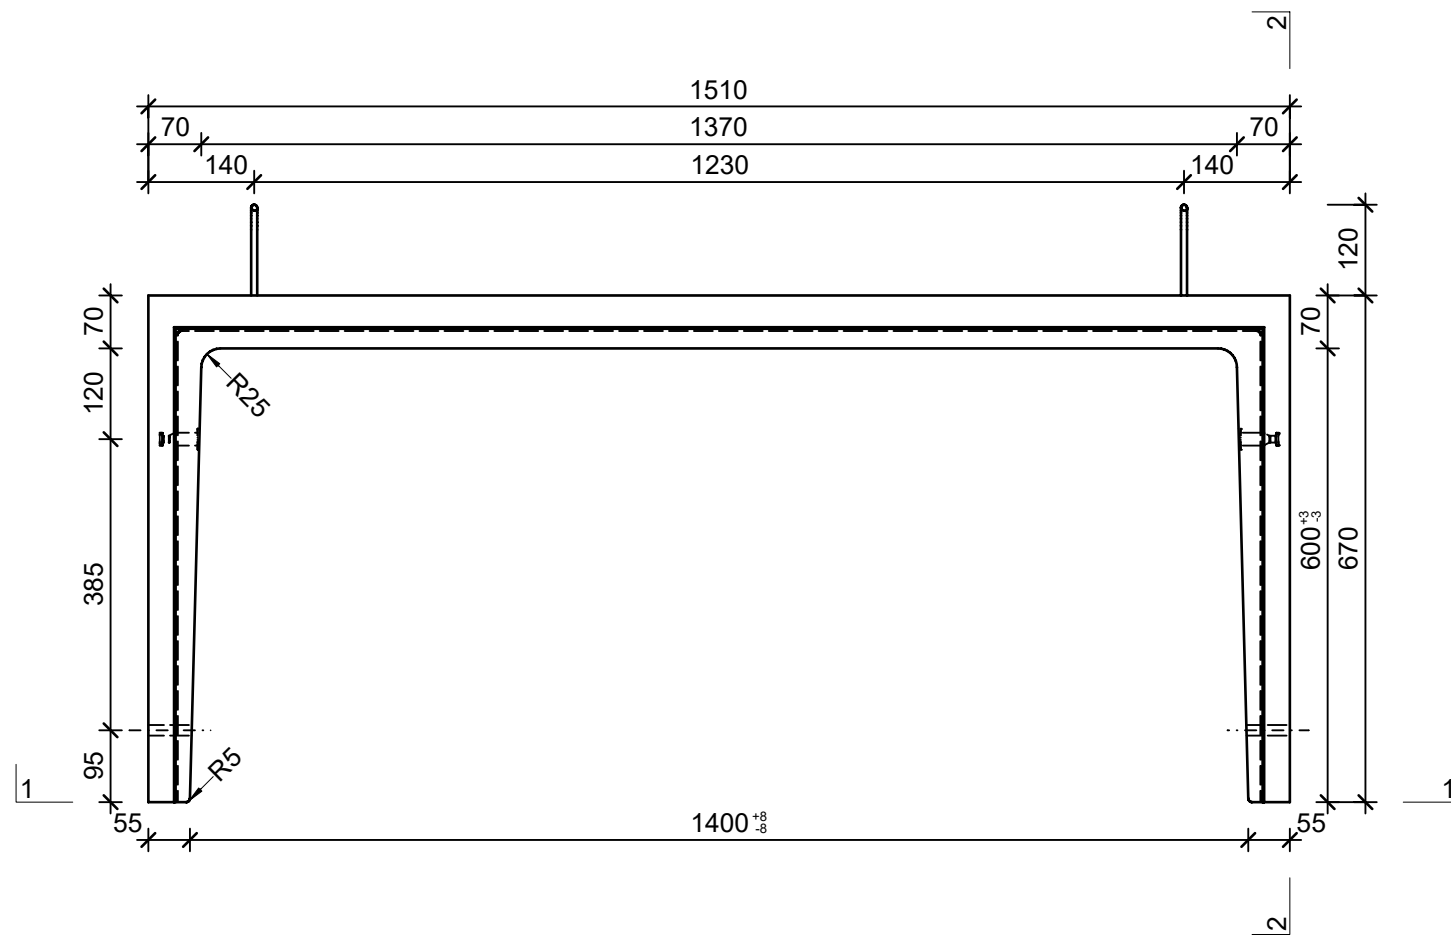

Schnitt 1-1, 1:10

Schnitt 2-2, 1:10

Grundriss, 1:10

Isometrie, 1:20

Rubrik: H2001	Art.-Nr: 117805	HW: 71	Massstab: 1:10/1:20	Format: DIN A3
Lichtschächte			Gezeichnet: 03.11.2021 / JCD	Geprüft: 03.11.2021 / RO
Lichtschacht bewehrt LW 140 x 60 cm			Änderung: /	Geprüft: /
			Änderung:	Geprüft:
			Änderung:	Geprüft:
L 1400mm, B 600mm, H 500mm			Ersetzt:	
CREABETON CREABETON BAUSTOFF AG 6221 Rickenbach LU info@creabeton-baustoff.ch Telefon 0848 400 401 CREABETON PRODUKTIONS AG 5201 Brugg AG			Plan-Nr: H2001_117805_71_PZ_01_01	
Diese Zeichnung ist geistiges Eigentum des HW und darf ohne deren Einwilligung weder kopiert, vervielfältigt, weitergegeben, noch zur Ausführung benutzt werden. Art. 5 des Bundesgesetzes gegen den unlauteren Wettbewerb (UWG).				