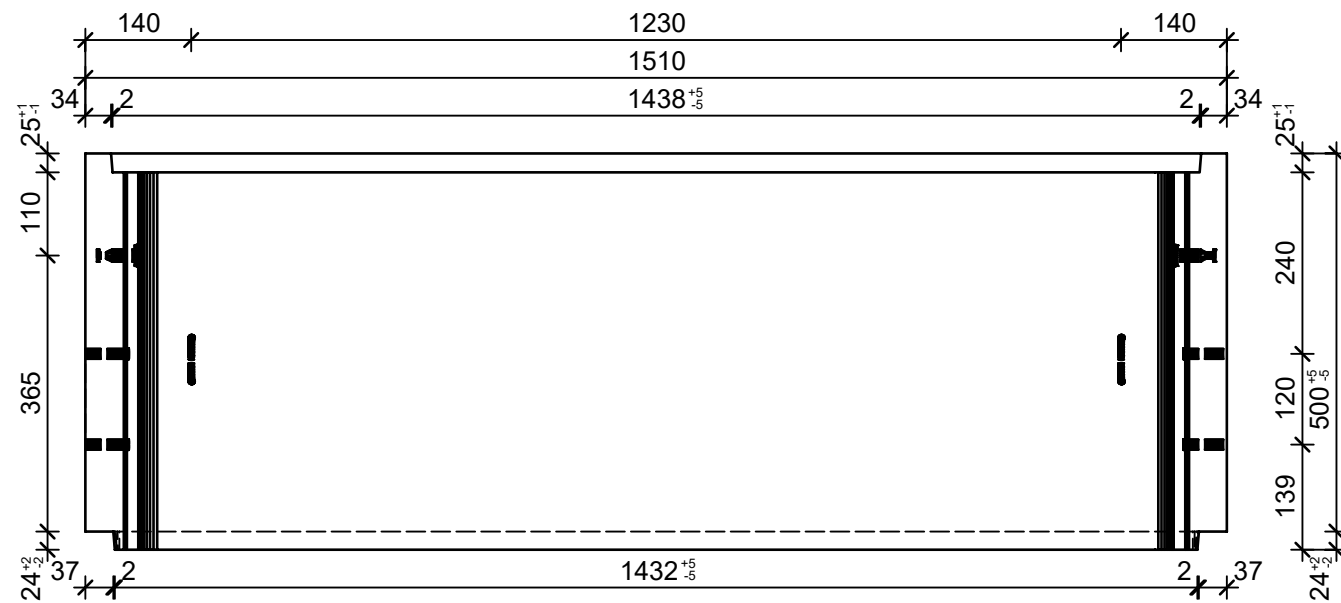

Schnitt 1-1, 1:10

Schnitt 2-2, 1:10

Grundriss, 1:10

Isometrie, 1:20

Rubrik: H2001	Art.-Nr: 117805	HW: 71	Massstab: 1:10/1:20	Format: DIN A3
Lichtschächte			Gezeichnet: 03.11.2021 / JCD	Geprüft: 03.11.2021 / RO
Lichtschacht bewehrt LW 140 x 60 cm			Änderung: /	Geprüft: /
			Änderung:	Geprüft:
			Änderung:	Geprüft:
L 1400mm, B 600mm, H 500mm			Ersetzt:	
CREABETON CREABETON BAUSTOFF AG 6221 Rickenbach LU info@creabeton-baustoff.ch Telefon 0848 400 401 CREABETON PRODUKTIONS AG 5201 Brugg AG			Plan-Nr: H2001_117805_71_PZ_01_01	
Diese Zeichnung ist geistiges Eigentum des HW und darf ohne deren Einwilligung weder kopiert, vervielfältigt, weitergegeben, noch zur Ausführung benutzt werden. Art. 5 des Bundesgesetzes gegen den unlauteren Wettbewerb (UWG).				