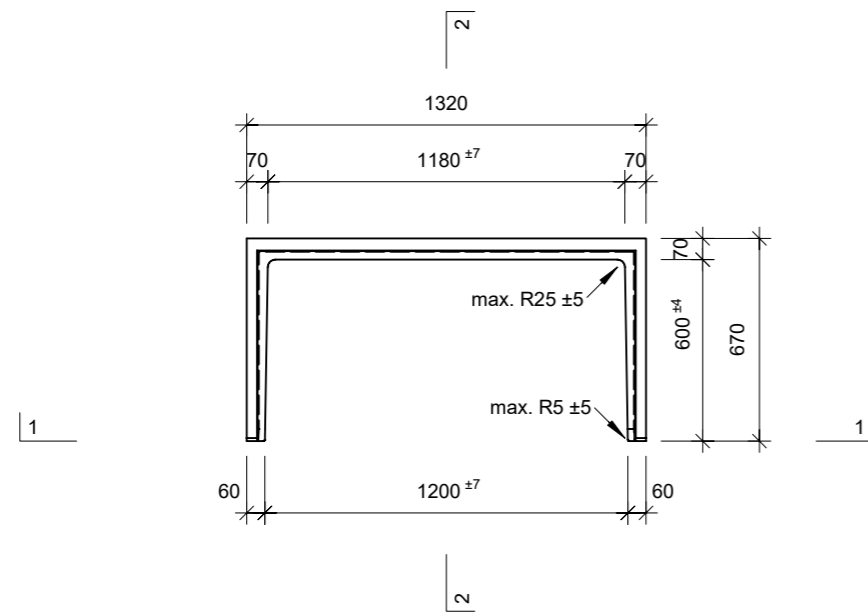

Ansicht 1-1, 1:25

Schnitt 2-2, 1:25

Grundriss, 1:25

Isometrie

Rubrik: H2001	Art.-Nr: 116055	HW: 11	Massstab: 1:25	Format: DIN A3
Lichtschacht			Gezeichnet: 08.06.2023/JCD	Geprüft: 08.06.2023/ange/hawü
Lichtschacht			Änderung:	Geprüft:
LW 120 x 60 cm			Änderung:	Geprüft:
			Änderung:	Geprüft:
L 1200 mm, B 600 mm, H 120 mm			Ersetzt:	
 CREABETON BAUSTOFF AG 6221 Rickenbach LU info@creabeton-baustoff.ch Telefon 0848 400 401 CREABETON MATERIAUX AG 3250 Lyss BE			Plan-Nr: H2001_116055_11_PZ_01_01	
<small>Diese Zeichnung ist geistiges Eigentum des HW und darf ohne deren Einwilligung weder kopiert, vervielfältigt, weitergegeben, noch zur Ausführung benutzt werden. Art. 5 des Bundesgesetzes gegen den unlauteren Wettbewerb (UWG).</small>				