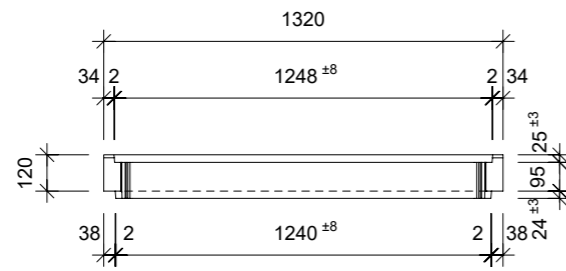

Ansicht 1-1, 1:25

Schnitt 2-2, 1:25

Grundriss, 1:25

Isometrie

Rubrik: H2001	Art.-Nr: 116055	HW: 11	Massstab: 1:25	Format: DIN A3
Lichtschacht			Gezeichnet: 08.06.2023/JCD	Geprüft: 08.06.2023/ange/hawü
Lichtschacht			Änderung:	Geprüft:
LW 120 x 60 cm			Änderung:	Geprüft:
			Änderung:	Geprüft:
L 1200 mm, B 600 mm, H 120 mm			Ersetzt:	
 CREABETON BAUSTOFF AG 6221 Rickenbach LU info@creabeton-baustoff.ch Telefon 0848 400 401 CREABETON MATERIAUX AG 3250 Lyss BE			Plan-Nr: H2001_116055_11_PZ_01_01	
<small>Diese Zeichnung ist geistiges Eigentum des HW und darf ohne deren Einwilligung weder kopiert, vervielfältigt, weitergegeben, noch zur Ausführung benutzt werden. Art. 5 des Bundesgesetzes gegen den unlauteren Wettbewerb (UWG).</small>				