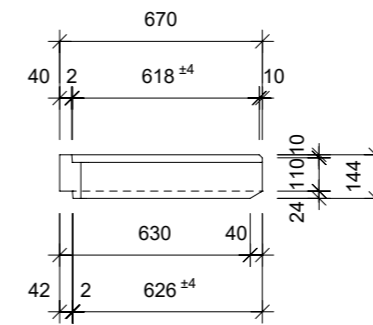

Ansicht 1-1, 1:25

Schnitt 2-2, 1:25

Grundriss, 1:25

Isometrie

Rubrik: H2001	Art.-Nr: 116055	HW: 11	Massstab: 1:25	Format: DIN A3
Lichtschacht			Gezeichnet: 08.06.2023/JCD	Geprüft: 08.06.2023/ange/hawü
Lichtschacht			Änderung:	Geprüft:
LW 120 x 60 cm			Änderung:	Geprüft:
			Änderung:	Geprüft:
L 1200 mm, B 600 mm, H 120 mm			Ersetzt:	
 CREABETON BAUSTOFF AG 6221 Rickenbach LU info@creabeton-baustoff.ch Telefon 0848 400 401 CREABETON MATERIAUX AG 3250 Lyss BE			Plan-Nr: H2001_116055_11_PZ_01_01	
<small>Diese Zeichnung ist geistiges Eigentum des HW und darf ohne deren Einwilligung weder kopiert, vervielfältigt, weitergegeben, noch zur Ausführung benutzt werden. Art. 5 des Bundesgesetzes gegen den unlauteren Wettbewerb (UWG).</small>				