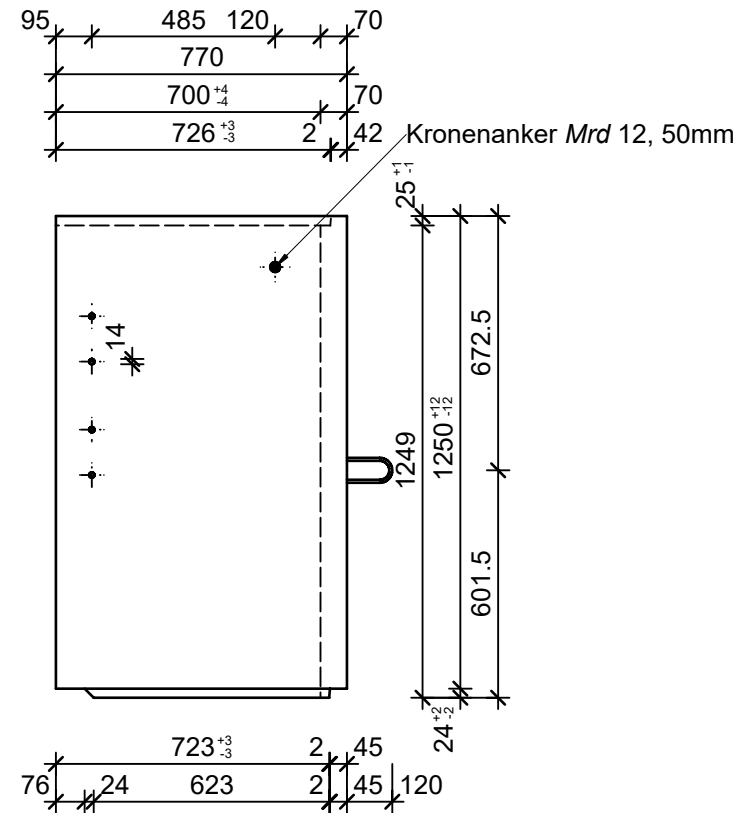

Schnitt 1-1, 1:20

Schnitt 2-2, 1:20

Grundriss, 1:20

Isometrie, 1:20

Rubrik: H2001	Art.-Nr: 115880	HW: 71	Massstab: 1:20	Format: DIN A3
Lichtschächte			Gezeichnet: 08.07.2021 / JCD	Geprüft: 08.07.2021 / RO
Lichtschacht bewehrt LW 80 x 70 cm			Änderung: /	Geprüft: /
			Änderung:	Geprüft:
			Änderung:	Geprüft:
L 805mm, B 700mm, H 1250mm			Ersetzt:	
 CREABETON BAUSTOFF AG 6221 Rickenbach LU info@creabeton-baustoff.ch Telefon 0848 400 401 CREABETON PRODUKTIONS AG 5201 Brugg AG			Plan-Nr: H2001_115880_71_PZ_01_01	
<small>Diese Zeichnung ist geistiges Eigentum des HW und darf ohne deren Einwilligung weder kopiert, vervielfältigt, weitergegeben, noch zur Ausführung benutzt werden. Art. 5 des Bundesgesetzes gegen den unlauteren Wettbewerb (UWG).</small>				