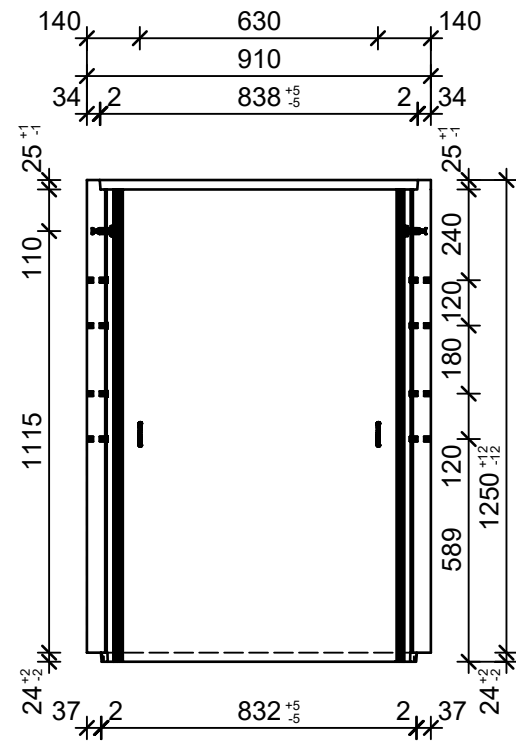

Schnitt 1-1, 1:20

Schnitt 2-2, 1:20

Grundriss, 1:20

Isometrie, 1:20

Rubrik: H2001	Art.-Nr: 115880	HW: 71	Massstab: 1:20	Format: DIN A3
Lichtschächte			Gezeichnet: 08.07.2021 / JCD	Geprüft: 08.07.2021 / RO
Lichtschacht bewehrt LW 80 x 70 cm			Änderung: /	Geprüft: /
			Änderung:	Geprüft:
			Änderung:	Geprüft:
L 805mm, B 700mm, H 1250mm			Ersetzt:	
 CREABETON BAUSTOFF AG 6221 Rickenbach LU info@creabeton-baustoff.ch Telefon 0848 400 401 CREABETON PRODUKTIONS AG 5201 Brugg AG			Plan-Nr: H2001_115880_71_PZ_01_01	
<small>Diese Zeichnung ist geistiges Eigentum des HW und darf ohne deren Einwilligung weder kopiert, vervielfältigt, weitergegeben, noch zur Ausführung benutzt werden. Art. 5 des Bundesgesetzes gegen den unlauteren Wettbewerb (UWG).</small>				