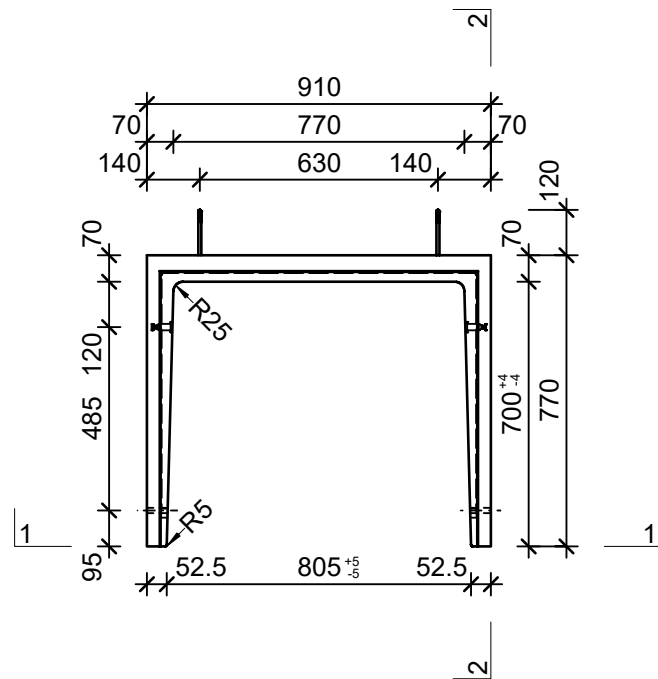

Schnitt 1-1, 1:20

Schnitt 2-2, 1:20

Grundriss, 1:20

Isometrie, 1:20

Rubrik: H2001	Art.-Nr: 115880	HW: 71	Massstab: 1:20	Format: DIN A3
Lichtschächte			Gezeichnet: 08.07.2021 / JCD	Geprüft: 08.07.2021 / RO
Lichtschacht bewehrt LW 80 x 70 cm			Änderung: /	Geprüft: /
			Änderung:	Geprüft:
			Änderung:	Geprüft:
L 805mm, B 700mm, H 1250mm			Ersetzt:	
 CREABETON BAUSTOFF AG 6221 Rickenbach LU info@creabeton-baustoff.ch Telefon 0848 400 401 CREABETON PRODUKTIONS AG 5201 Brugg AG			Plan-Nr: H2001_115880_71_PZ_01_01	
<small>Diese Zeichnung ist geistiges Eigentum des HW und darf ohne deren Einwilligung weder kopiert, vervielfältigt, weitergegeben, noch zur Ausführung benutzt werden. Art. 5 des Bundesgesetzes gegen den unlauteren Wettbewerb (UWG).</small>				