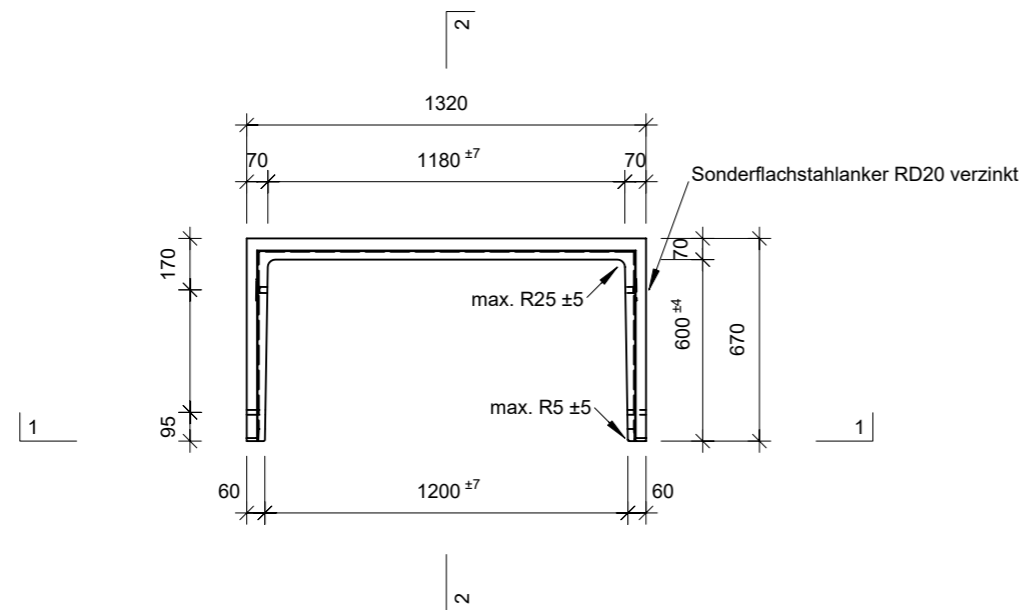

Ansicht 1-1, 1:25

Schnitt 2-2, 1:25

Grundriss, 1:25

Isometrie

Rubrik: H2001	Art.-Nr: 115659	HW: 11	Massstab: 1:25	Format: DIN A3
Lichtschacht			Gezeichnet: 08.06.2023/JCD	Geprüft: 08.06.2023/ange/hawü
Lichtschacht			Änderung:	Geprüft:
LW 120 x 60 cm			Änderung:	Geprüft:
			Änderung:	Geprüft:
L 1200 mm, B 600 mm, H 1000 mm			Ersetzt:	
CREABETON CREABETON BAUSTOFF AG 6221 Rickenbach LU info@creabeton-baustoff.ch Telefon 0848 400 401 CREABETON MATERIAUX AG 3250 Lyss BE			Plan-Nr: H2001_115659_11_PZ_01_01	
<small>Diese Zeichnung ist geistiges Eigentum des HW und darf ohne deren Einwilligung weder kopiert, vervielfältigt, weitergegeben, noch zur Ausführung benutzt werden. Art. 5 des Bundesgesetzes gegen den unlauteren Wettbewerb (UWG).</small>				