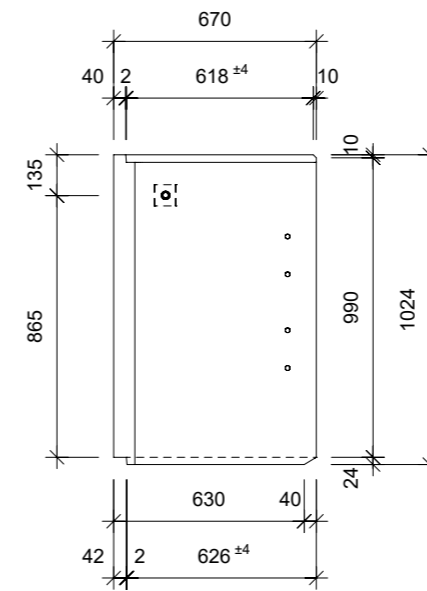

Ansicht 1-1, 1:25

Schnitt 2-2, 1:25

Grundriss, 1:25

Isometrie

Rubrik: H2001	Art.-Nr: 115659	HW: 11	Massstab: 1:25	Format: DIN A3
Lichtschacht			Gezeichnet: 08.06.2023/JCD	Geprüft: 08.06.2023/ange/hawü
Lichtschacht			Änderung:	Geprüft:
LW 120 x 60 cm			Änderung:	Geprüft:
			Änderung:	Geprüft:
L 1200 mm, B 600 mm, H 1000 mm			Ersetzt:	
CREABETON CREABETON BAUSTOFF AG 6221 Rickenbach LU info@creabeton-baustoff.ch Telefon 0848 400 401 CREABETON MATERIAUX AG 3250 Lyss BE			Plan-Nr: H2001_115659_11_PZ_01_01	
<small>Diese Zeichnung ist geistiges Eigentum des HW und darf ohne deren Einwilligung weder kopiert, vervielfältigt, weitergegeben, noch zur Ausführung benutzt werden. Art. 5 des Bundesgesetzes gegen den unlauteren Wettbewerb (UWG).</small>				