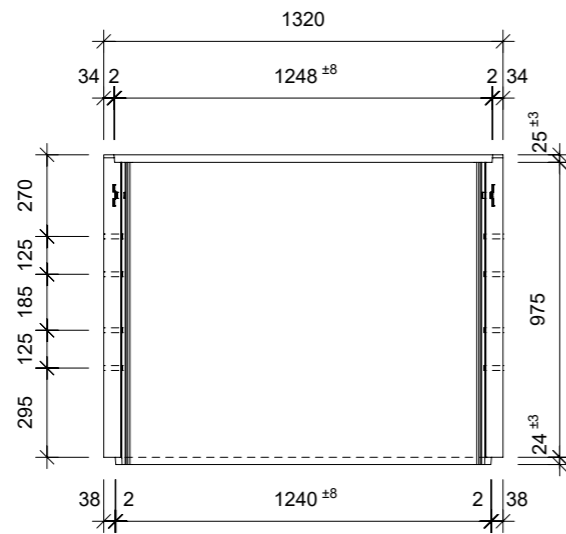

Ansicht 1-1, 1:25

Schnitt 2-2, 1:25

Grundriss, 1:25

Isometrie

Rubrik: H2001	Art.-Nr: 115659	HW: 11	Massstab: 1:25	Format: DIN A3
Lichtschacht			Gezeichnet: 08.06.2023/JCD	Geprüft: 08.06.2023/ange/hawü
Lichtschacht			Änderung:	Geprüft:
LW 120 x 60 cm			Änderung:	Geprüft:
			Änderung:	Geprüft:
L 1200 mm, B 600 mm, H 1000 mm			Ersetzt:	
CREABETON CREABETON BAUSTOFF AG 6221 Rickenbach LU info@creabeton-baustoff.ch Telefon 0848 400 401 CREABETON MATERIAUX AG 3250 Lyss BE			Plan-Nr: H2001_115659_11_PZ_01_01	
<small>Diese Zeichnung ist geistiges Eigentum des HW und darf ohne deren Einwilligung weder kopiert, vervielfältigt, weitergegeben, noch zur Ausführung benutzt werden. Art. 5 des Bundesgesetzes gegen den unlauteren Wettbewerb (UWG).</small>				