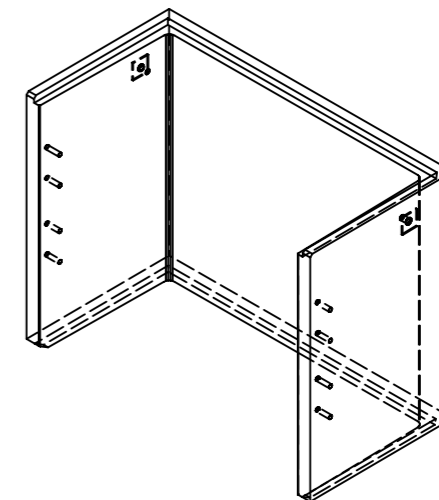

Ansicht 1-1, 1:25

Schnitt 2-2, 1:25

Grundriss, 1:25

Isometrie

Rubrik: H2001	Art.-Nr: 115659	HW: 11	Massstab: 1:25	Format: DIN A3
Lichtschacht			Gezeichnet: 08.06.2023/JCD	Geprüft: 08.06.2023/ange/hawü
Lichtschacht			Änderung:	Geprüft:
LW 120 x 60 cm			Änderung:	Geprüft:
			Änderung:	Geprüft:
L 1200 mm, B 600 mm, H 1000 mm			Ersetzt:	
CREABETON CREABETON BAUSTOFF AG 6221 Rickenbach LU info@creabeton-baustoff.ch Telefon 0848 400 401 CREABETON MATERIAUX AG 3250 Lyss BE			Plan-Nr: H2001_115659_11_PZ_01_01	
<small>Diese Zeichnung ist geistiges Eigentum des HW und darf ohne deren Einwilligung weder kopiert, vervielfältigt, weitergegeben, noch zur Ausführung benutzt werden. Art. 5 des Bundesgesetzes gegen den unlauteren Wettbewerb (UWG).</small>				