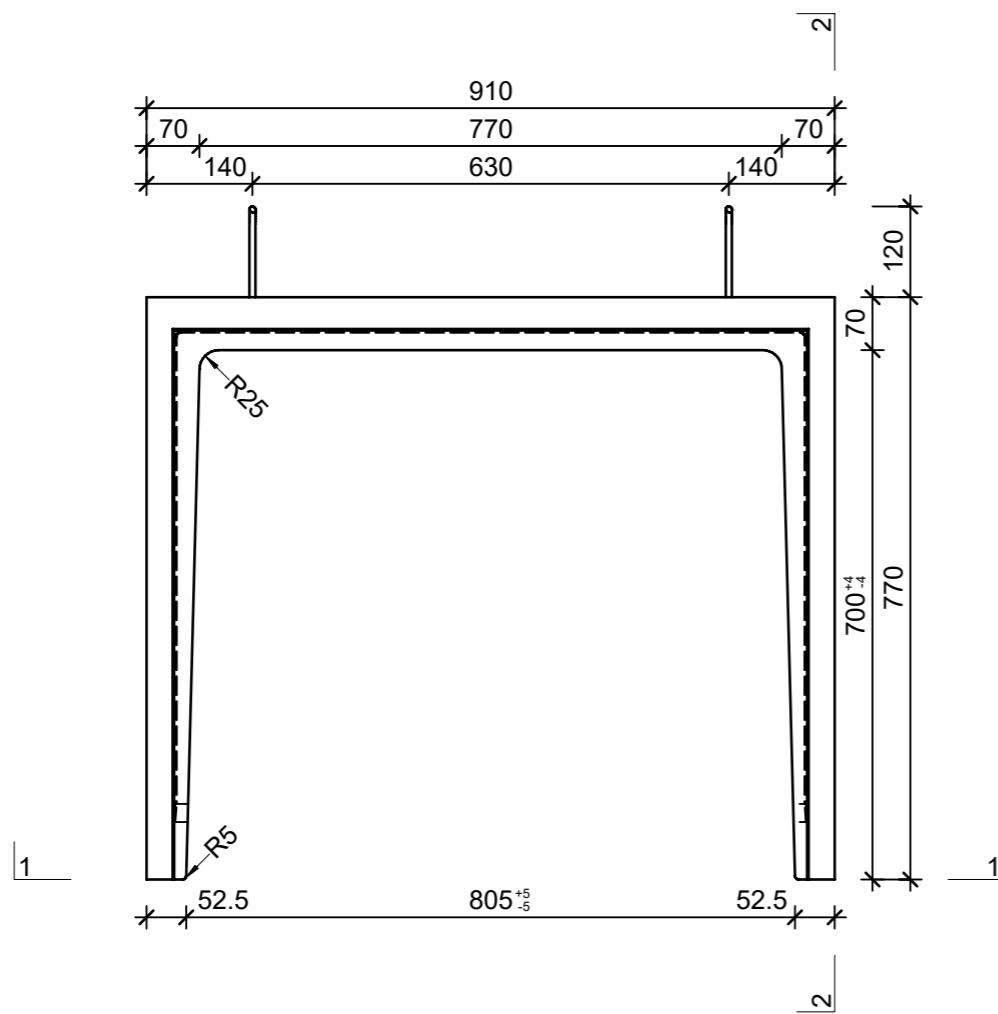

Schnitt 1-1, 1:10

Schnitt 2-2, 1:10

Grundriss, 1:10

Isometrie, 1:10

Rubrik: H2001	Art.-Nr: 113559	HW: 76	Massstab: 1:10	Format: A3
Lichtschächte			Gezeichnet: 23.11.2021 / JCD	Geprüft: 23.11.2021 / RO
Lichtschacht bewehrt LW 80 x 70 cm			Änderung: /	Geprüft: /
			Änderung: /	Geprüft: /
			Änderung: /	Geprüft: /
L 805mm, B 700mm, H 200mm			Ersetzt:	
CREABETON AG 6221 Rickenbach LU info@creabeton.ch Telefon 0848 400 401 CREABETON PRODUKTIONS AG 7203 Trimmis GR			Plan-Nr: H2001_113559_76_PZ_01_01	
<small>Diese Zeichnung ist geistiges Eigentum des HW und darf ohne deren Einwilligung weder kopiert, vervielfältigt, weitergegeben, noch zur Ausführung benutzt werden. Art. 5 des Bundesgesetzes gegen den unlauteren Wettbewerb (UWG).</small>				