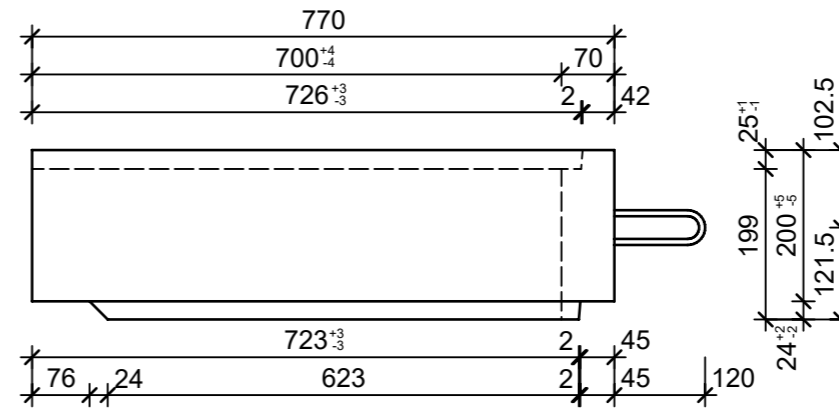

Schnitt 1-1, 1:10

Schnitt 2-2, 1:10

Grundriss, 1:10

Isometrie, 1:10

Rubrik: H2001	Art.-Nr: 113559	HW: 76	Massstab: 1:10	Format: A3
Lichtschächte			Gezeichnet: 23.11.2021 / JCD	Geprüft: 23.11.2021 / RO
Lichtschacht bewehrt LW 80 x 70 cm			Änderung: /	Geprüft: /
			Änderung: /	Geprüft: /
			Änderung: /	Geprüft: /
L 805mm, B 700mm, H 200mm			Ersetzt:	
CREABETON AG 6221 Rickenbach LU info@creabeton.ch Telefon 0848 400 401 CREABETON PRODUKTIONS AG 7203 Trimmis GR			Plan-Nr: H2001_113559_76_PZ_01_01	
<small>Diese Zeichnung ist geistiges Eigentum des HW und darf ohne deren Einwilligung weder kopiert, vervielfältigt, weitergegeben, noch zur Ausführung benutzt werden. Art. 5 des Bundesgesetzes gegen den unlauteren Wettbewerb (UWG).</small>				