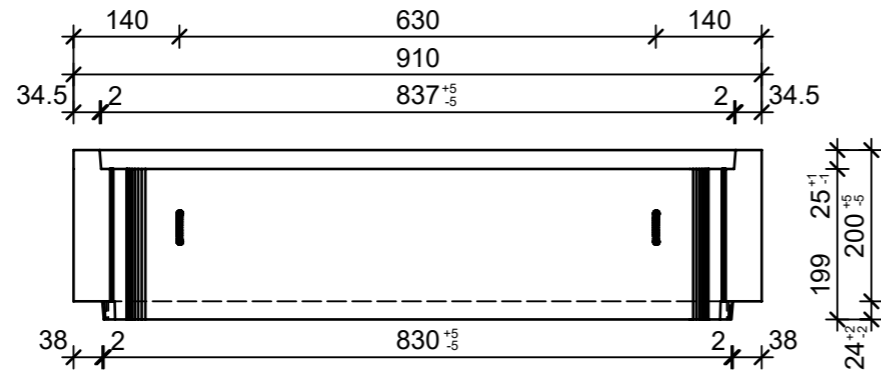

Schnitt 1-1, 1:10

Schnitt 2-2, 1:10

Grundriss, 1:10

Isometrie, 1:10

Rubrik: H2001	Art.-Nr: 113559	HW: 76	Massstab: 1:10	Format: A3
Lichtschächte			Gezeichnet: 23.11.2021 / JCD	Geprüft: 23.11.2021 / RO
Lichtschacht bewehrt LW 80 x 70 cm			Änderung: /	Geprüft: /
			Änderung: /	Geprüft: /
			Änderung: /	Geprüft: /
L 805mm, B 700mm, H 200mm			Ersetzt:	
CREABETON AG 6221 Rickenbach LU info@creabeton.ch Telefon 0848 400 401 CREABETON PRODUKTIONS AG 7203 Trimmis GR			Plan-Nr: H2001_113559_76_PZ_01_01	
<small>Diese Zeichnung ist geistiges Eigentum des HW und darf ohne deren Einwilligung weder kopiert, vervielfältigt, weitergegeben, noch zur Ausführung benutzt werden. Art. 5 des Bundesgesetzes gegen den unlauteren Wettbewerb (UWG).</small>				