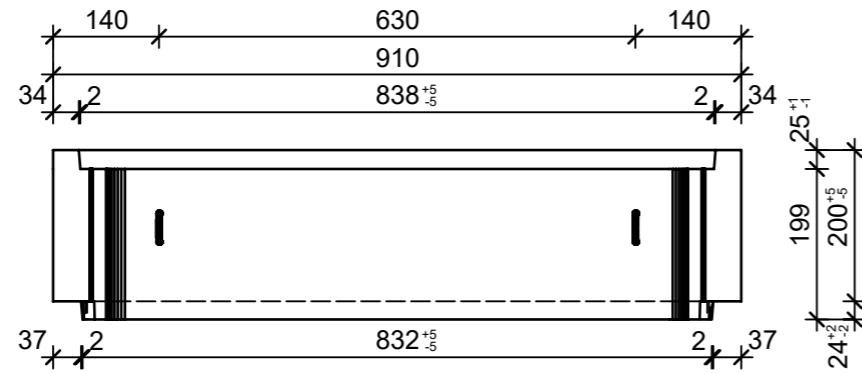

Schnitt 1-1, 1:10

Schnitt 2-2, 1:10

Grundriss, 1:10

Isometrie, 1:10

Rubrik: H2001	Art.-Nr: 113559	HW: 71	Massstab: 1:10	Format: DIN A3
Lichtschächte			Gezeichnet: 08.07.2021 / JCD	Geprüft: 08.07.2021 / RO
Lichtschacht bewehrt LW 80 x 70 cm			Änderung: /	Geprüft: /
			Änderung:	Geprüft:
			Änderung:	Geprüft:
L 805mm, B 700mm, H 200mm			Ersetzt:	
CREABETON CREABETON BAUSTOFF AG 6221 Rickenbach LU info@creabeton-baustoff.ch Telefon 0848 400 401 CREABETON PRODUKTIONS AG 5201 Brugg AG			Plan-Nr: H2001_113559_71_PZ_01_01	
<small>Diese Zeichnung ist geistiges Eigentum des HW und darf ohne deren Einwilligung weder kopiert, vervielfältigt, weitergegeben, noch zur Ausführung benutzt werden. Art. 5 des Bundesgesetzes gegen den unlauteren Wettbewerb (UWG).</small>				