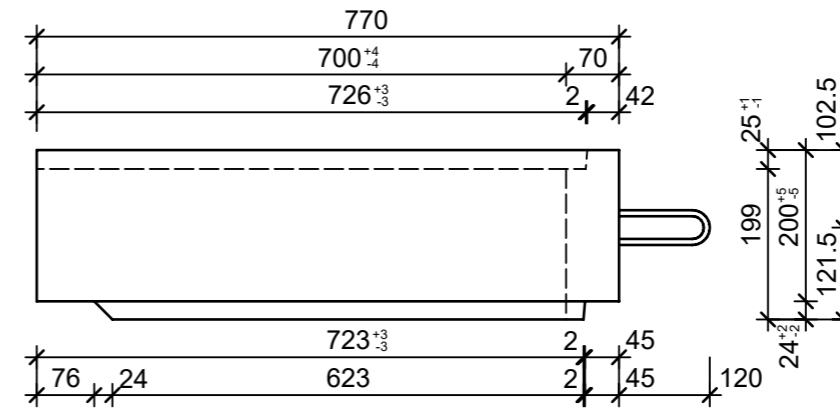

Schnitt 1-1, 1:10

Schnitt 2-2, 1:10

Grundriss, 1:10

Isometrie, 1:10

Rubrik: H2001	Art.-Nr: 113559	HW: 71	Massstab: 1:10	Format: DIN A3
Lichtschächte			Gezeichnet: 08.07.2021 / JCD	Geprüft: 08.07.2021 / RO
Lichtschacht bewehrt LW 80 x 70 cm			Änderung: /	Geprüft: /
			Änderung:	Geprüft:
			Änderung:	Geprüft:
L 805mm, B 700mm, H 200mm			Ersetzt:	
CREABETON CREABETON BAUSTOFF AG 6221 Rickenbach LU info@creabeton-baustoff.ch Telefon 0848 400 401 CREABETON PRODUKTIONS AG 5201 Brugg AG			Plan-Nr: H2001_113559_71_PZ_01_01	
<small>Diese Zeichnung ist geistiges Eigentum des HW und darf ohne deren Einwilligung weder kopiert, vervielfältigt, weitergegeben, noch zur Ausführung benutzt werden. Art. 5 des Bundesgesetzes gegen den unlauteren Wettbewerb (UWG).</small>				