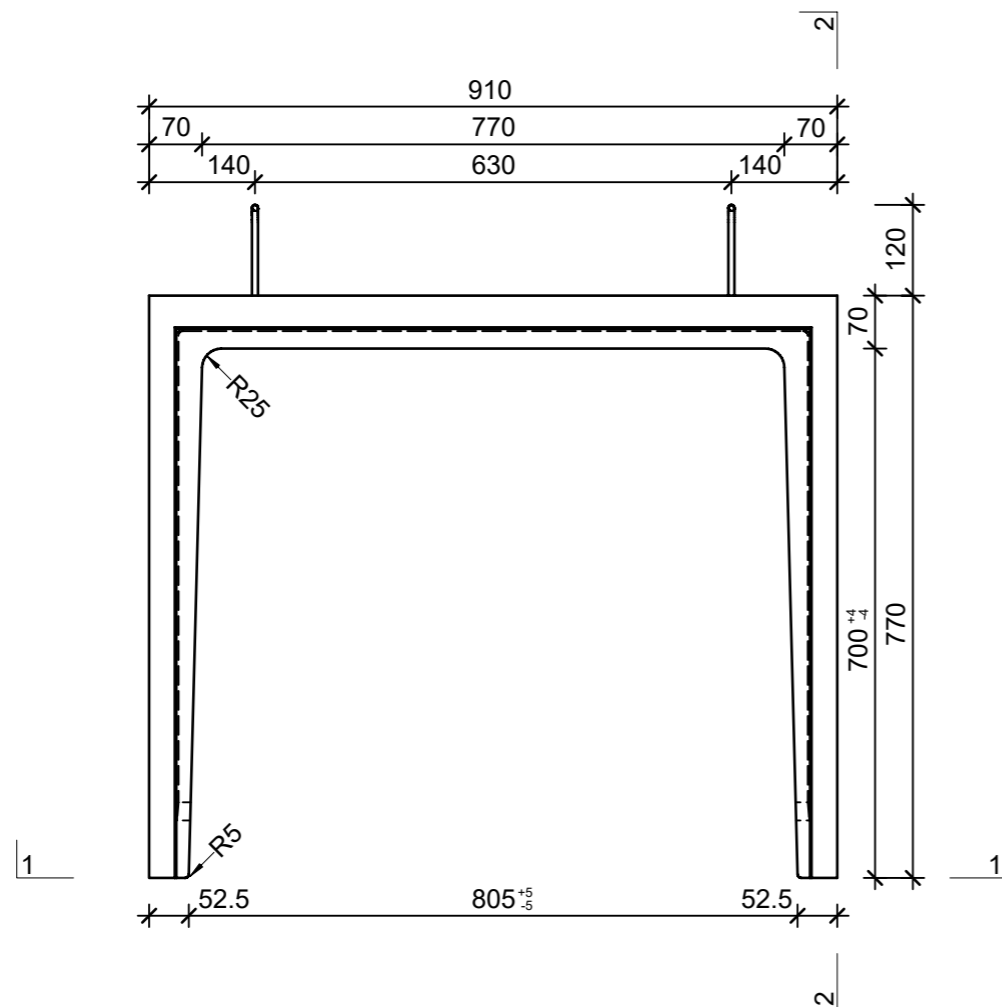

Schnitt 1-1, 1:10

Schnitt 2-2, 1:10

Grundriss, 1:10

Isometrie, 1:10

Rubrik: H2001	Art.-Nr: 113559	HW: 71	Massstab: 1:10	Format: DIN A3
Lichtschächte			Gezeichnet: 08.07.2021 / JCD	Geprüft: 08.07.2021 / RO
Lichtschacht bewehrt LW 80 x 70 cm			Änderung: /	Geprüft: /
			Änderung:	Geprüft:
			Änderung:	Geprüft:
L 805mm, B 700mm, H 200mm			Ersetzt:	
CREABETON CREABETON BAUSTOFF AG 6221 Rickenbach LU info@creabeton-baustoff.ch Telefon 0848 400 401 CREABETON PRODUKTIONS AG 5201 Brugg AG			Plan-Nr: H2001_113559_71_PZ_01_01	
<small>Diese Zeichnung ist geistiges Eigentum des HW und darf ohne deren Einwilligung weder kopiert, vervielfältigt, weitergegeben, noch zur Ausführung benutzt werden. Art. 5 des Bundesgesetzes gegen den unlauteren Wettbewerb (UWG).</small>				