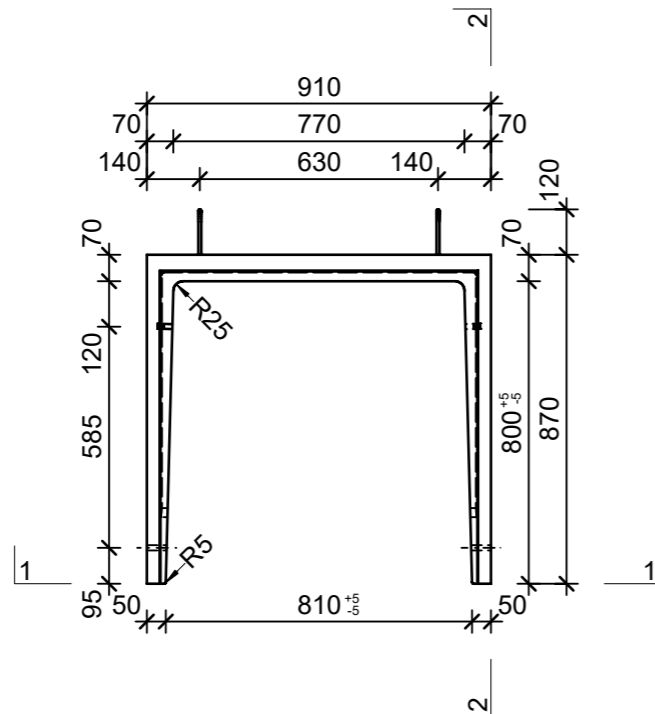

Schnitt 1-1, 1:20

Schnitt 2-2, 1:20

Grundriss, 1:20

Isometrie, 1:20

Rubrik: H2001	Art.-Nr: 112470	HW: 76	Massstab: 1:20	Format: DIN A3
Lichtschächte			Gezeichnet: 23.11.2021 / JCD	Geprüft: 23.11.2021 / RO
Lichtschacht bewehrt LW 80 x 80 cm			Änderung: 07.03.2023 / trg	Geprüft: 07.03.2023 / RO
			Änderung: /	Geprüft: /
			Änderung: /	Geprüft: /
L 810mm, B 800mm, H 1800mm			Ersetzt:	
 <b>CREABETON AG</b> 6221 Rickenbach LU info@creabeton.ch Telefon 0848 400 401 <b>CREABETON PRODUKTIONS AG</b> 7203 Trimmis GR			Plan-Nr: H2001_112470_76_PZ_01_02	
<small>Diese Zeichnung ist geistiges Eigentum des HW und darf ohne deren Einwilligung weder kopiert, vervielfältigt, weitergegeben, noch zur Ausführung benutzt werden. Art. 5 des Bundesgesetzes gegen den unlauteren Wettbewerb (UWG).</small>				