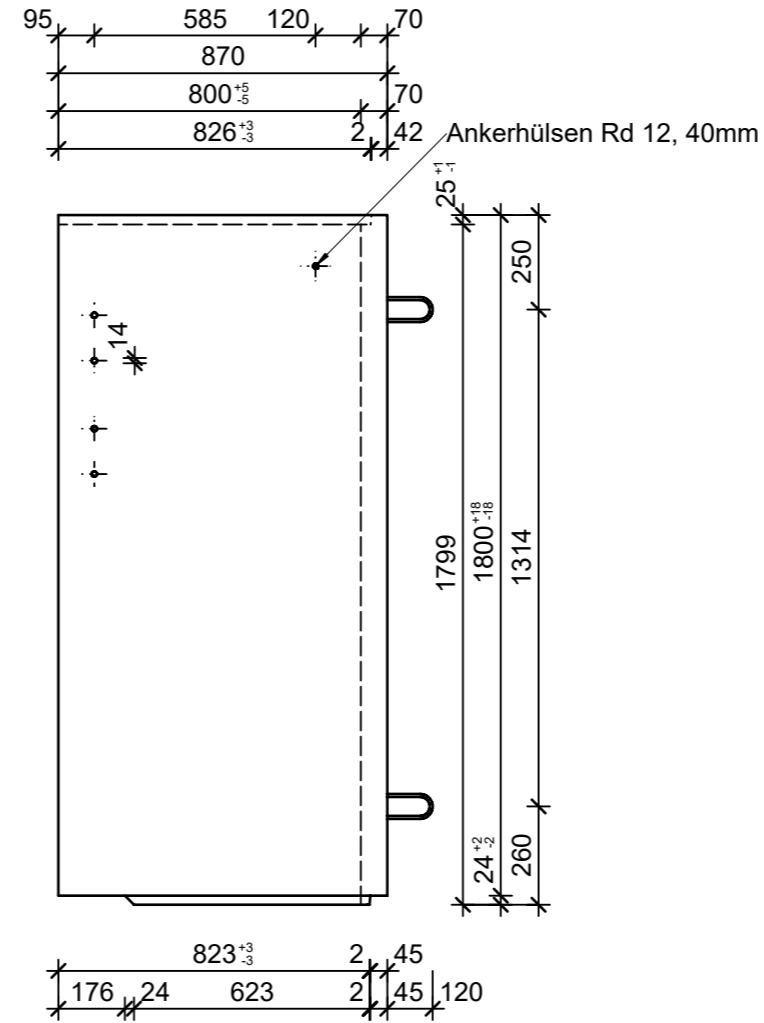

Schnitt 1-1, 1:20

Schnitt 2-2, 1:20

Grundriss, 1:20

Isometrie, 1:20

Rubrik: H2001	Art.-Nr: 112470	HW: 76	Massstab: 1:20	Format: DIN A3
Lichtschächte			Gezeichnet: 23.11.2021 / JCD	Geprüft: 23.11.2021 / RO
Lichtschacht bewehrt LW 80 x 80 cm			Änderung: 07.03.2023 / trg	Geprüft: 07.03.2023 / RO
			Änderung: /	Geprüft: /
			Änderung: /	Geprüft: /
L 810mm, B 800mm, H 1800mm			Ersetzt:	
 <b>CREABETON AG</b> 6221 Rickenbach LU info@creabeton.ch Telefon 0848 400 401 <b>CREABETON PRODUKTIONS AG</b> 7203 Trimmis GR			Plan-Nr: H2001_112470_76_PZ_01_02	
<small>Diese Zeichnung ist geistiges Eigentum des HW und darf ohne deren Einwilligung weder kopiert, vervielfältigt, weitergegeben, noch zur Ausführung benutzt werden. Art. 5 des Bundesgesetzes gegen den unlauteren Wettbewerb (UWG).</small>				