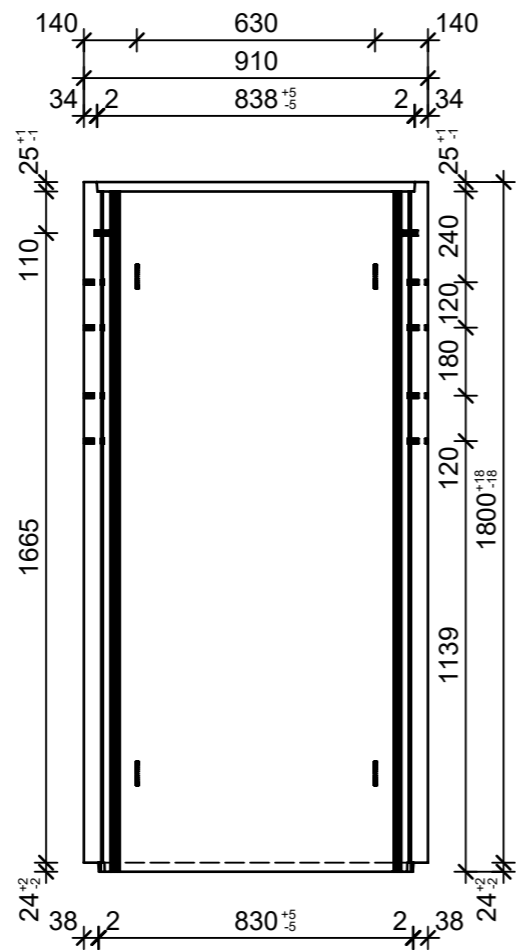

Schnitt 1-1, 1:20

Schnitt 2-2, 1:20

Grundriss, 1:20

Isometrie, 1:20

Rubrik: H2001	Art.-Nr: 112470	HW: 76	Massstab: 1:20	Format: DIN A3
Lichtschächte			Gezeichnet: 23.11.2021 / JCD	Geprüft: 23.11.2021 / RO
Lichtschacht bewehrt LW 80 x 80 cm			Änderung: 07.03.2023 / trg	Geprüft: 07.03.2023 / RO
			Änderung: /	Geprüft: /
			Änderung: /	Geprüft: /
L 810mm, B 800mm, H 1800mm			Ersetzt:	
 <b>CREABETON AG</b> 6221 Rickenbach LU info@creabeton.ch Telefon 0848 400 401 <b>CREABETON PRODUKTIONS AG</b> 7203 Trimmis GR			Plan-Nr: H2001_112470_76_PZ_01_02	
<small>Diese Zeichnung ist geistiges Eigentum des HW und darf ohne deren Einwilligung weder kopiert, vervielfältigt, weitergegeben, noch zur Ausführung benutzt werden. Art. 5 des Bundesgesetzes gegen den unlauteren Wettbewerb (UWG).</small>				