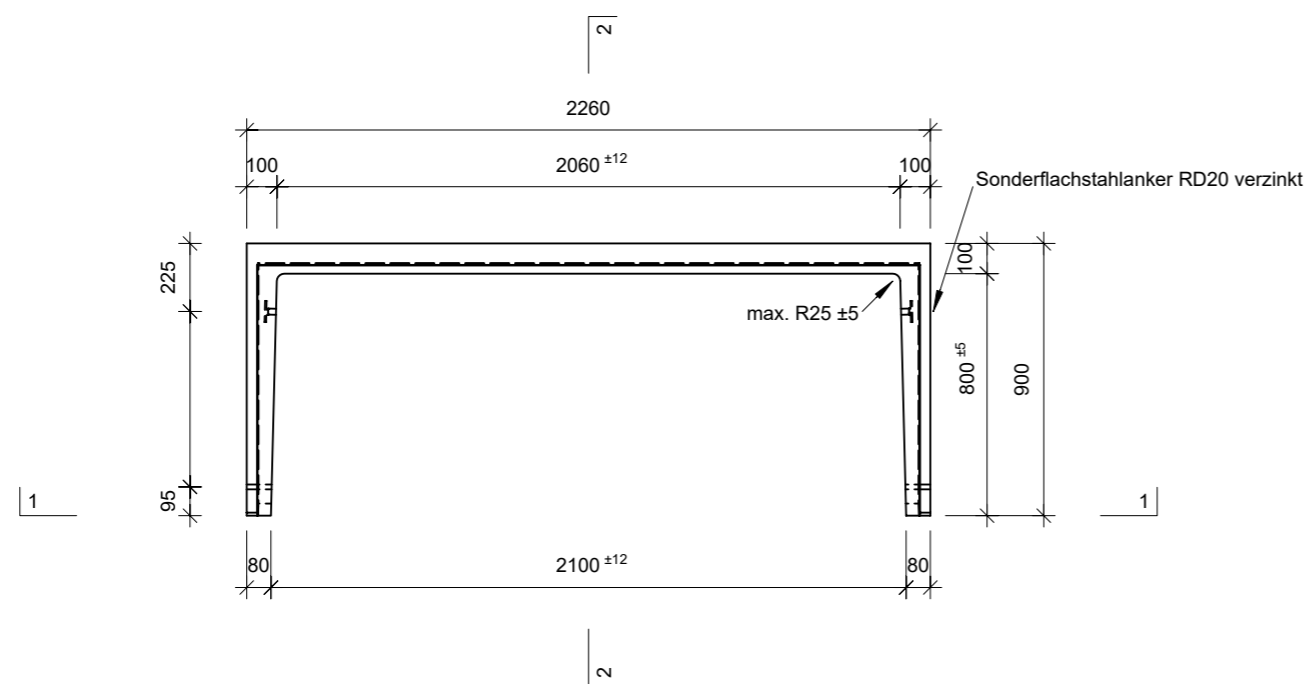

Ansicht 1-1, 1:25

Schnitt 2-2, 1:25

Grundriss, 1:25

Isometrie

Rubrik: H2001	Art.-Nr: 112444	HW: 11	Massstab: 1:25	Format: DIN A3
Lichtschacht		Gezeichnet: 08.06.2023/JCD		Geprüft: 08.06.2023/ange/hawü
Lichtschacht		Änderung:		Geprüft:
LW 210 x 80 cm		Änderung:		Geprüft:
		Änderung:		Geprüft:
L 2100 mm, B 800 mm, H 1500 mm		Ersetzt:		
 CREABETON BAUSTOFF AG 6221 Rickenbach LU info@creabeton-baustoff.ch Telefon 0848 400 401 CREABETON MATERIAUX AG 3250 Lyss BE		Plan-Nr: H2001_112444_11_PZ_01_01		
<small>Diese Zeichnung ist geistiges Eigentum des HW und darf ohne deren Einwilligung weder kopiert, vervielfältigt, weitergegeben, noch zur Ausführung benutzt werden. Art. 5 des Bundesgesetzes gegen den unlauteren Wettbewerb (UWG).</small>				