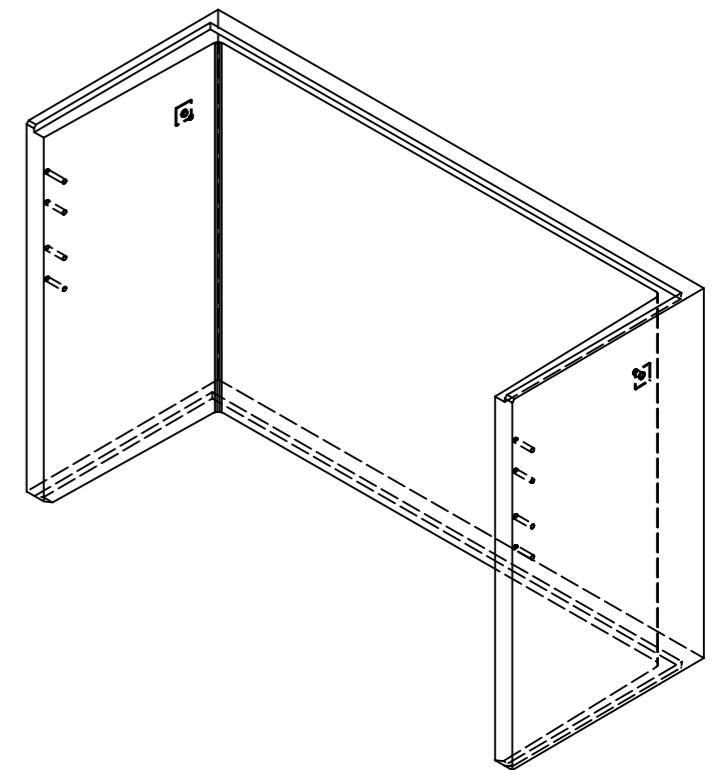

Ansicht 1-1, 1:25

Schnitt 2-2, 1:25

Grundriss, 1:25

Isometrie

Rubrik: H2001	Art.-Nr: 112444	HW: 11	Massstab: 1:25	Format: DIN A3
Lichtschacht		Gezeichnet: 08.06.2023/JCD		Geprüft: 08.06.2023/ange/hawü
Lichtschacht		Änderung:		Geprüft:
LW 210 x 80 cm		Änderung:		Geprüft:
		Änderung:		Geprüft:
L 2100 mm, B 800 mm, H 1500 mm		Ersetzt:		
 CREABETON BAUSTOFF AG 6221 Rickenbach LU info@creabeton-baustoff.ch Telefon 0848 400 401 CREABETON MATERIAUX AG 3250 Lyss BE		Plan-Nr: H2001_112444_11_PZ_01_01		
<small>Diese Zeichnung ist geistiges Eigentum des HW und darf ohne deren Einwilligung weder kopiert, vervielfältigt, weitergegeben, noch zur Ausführung benutzt werden. Art. 5 des Bundesgesetzes gegen den unlauteren Wettbewerb (UWG).</small>				