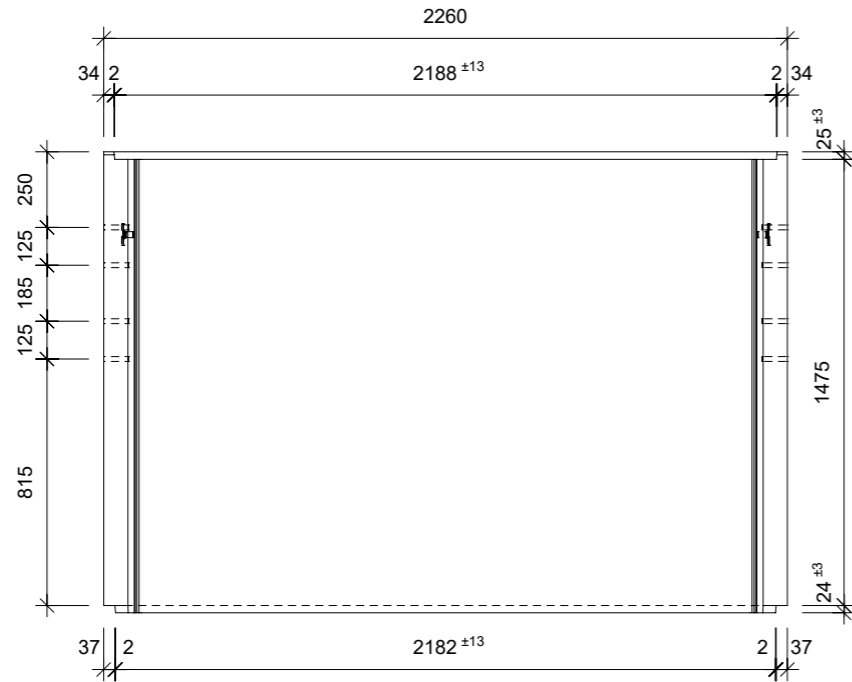

Ansicht 1-1, 1:25

Schnitt 2-2, 1:25

Grundriss, 1:25

Isometrie

Rubrik: H2001	Art.-Nr: 112444	HW: 11	Massstab: 1:25	Format: DIN A3
Lichtschacht		Gezeichnet: 08.06.2023/JCD		Geprüft: 08.06.2023/ange/hawü
Lichtschacht		Änderung:		Geprüft:
LW 210 x 80 cm		Änderung:		Geprüft:
		Änderung:		Geprüft:
L 2100 mm, B 800 mm, H 1500 mm		Ersetzt:		
 CREABETON BAUSTOFF AG 6221 Rickenbach LU info@creabeton-baustoff.ch Telefon 0848 400 401 CREABETON MATERIAUX AG 3250 Lyss BE		Plan-Nr: H2001_112444_11_PZ_01_01		
<small>Diese Zeichnung ist geistiges Eigentum des HW und darf ohne deren Einwilligung weder kopiert, vervielfältigt, weitergegeben, noch zur Ausführung benutzt werden. Art. 5 des Bundesgesetzes gegen den unlauteren Wettbewerb (UWG).</small>				