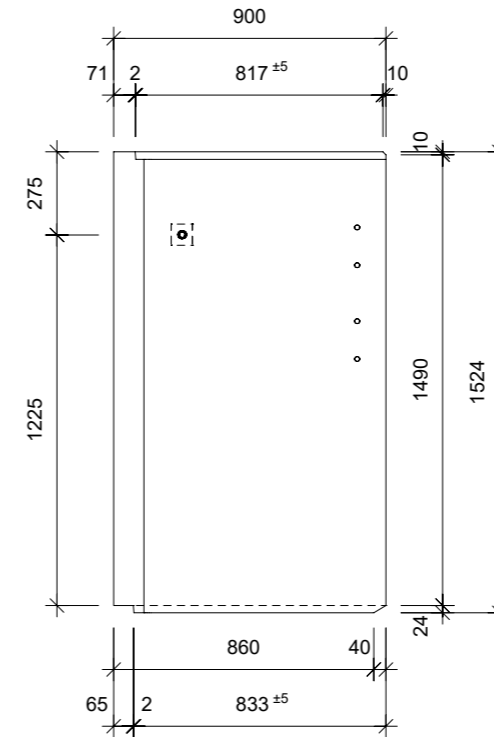

Ansicht 1-1, 1:25

Schnitt 2-2, 1:25

Grundriss, 1:25

Isometrie

Rubrik: H2001	Art.-Nr: 112444	HW: 11	Massstab: 1:25	Format: DIN A3
Lichtschacht		Gezeichnet: 08.06.2023/JCD		Geprüft: 08.06.2023/ange/hawü
Lichtschacht		Änderung:		Geprüft:
LW 210 x 80 cm		Änderung:		Geprüft:
		Änderung:		Geprüft:
L 2100 mm, B 800 mm, H 1500 mm		Ersetzt:		
 CREABETON BAUSTOFF AG 6221 Rickenbach LU info@creabeton-baustoff.ch Telefon 0848 400 401 CREABETON MATERIAUX AG 3250 Lyss BE		Plan-Nr: H2001_112444_11_PZ_01_01		
<small>Diese Zeichnung ist geistiges Eigentum des HW und darf ohne deren Einwilligung weder kopiert, vervielfältigt, weitergegeben, noch zur Ausführung benutzt werden. Art. 5 des Bundesgesetzes gegen den unlauteren Wettbewerb (UWG).</small>				