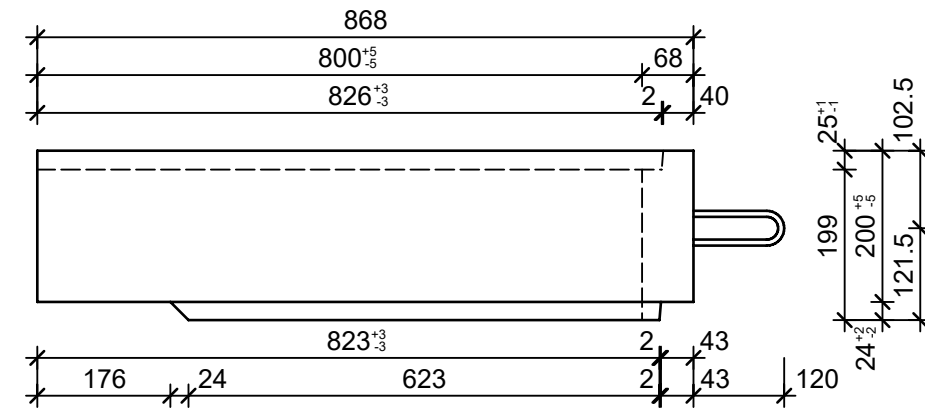

Schnitt 1-1, 1:10

Schnitt 2-2, 1:10

Grundriss, 1:10

Isometrie, 1:10

Rubrik: H2001	Art.-Nr: 112267	HW: 76	Massstab: 1:10	Format: A3
Lichtschächte			Gezeichnet: 24.11.2021 / JCD	Geprüft: 24.11.2021 / RO
Lichtschacht bewehrt LW 140 x 80 cm			Änderung: /	Geprüft: /
			Änderung: /	Geprüft: /
			Änderung: /	Geprüft: /
L 1410mm, B 800mm, H 200mm			Ersetzt:	
<b>CREABETON AG</b> 6221 Rickenbach LU info@creabeton.ch Telefon 0848 400 401 <b>CREABETON PRODUKTIONS AG</b> 7203 Trimmis GR			Plan-Nr: H2001_112267_76_PZ_01_01	
<small>Diese Zeichnung ist geistiges Eigentum des HW und darf ohne deren Einwilligung weder kopiert, vervielfältigt, weitergegeben, noch zur Ausführung benutzt werden. Art. 5 des Bundesgesetzes gegen den unlauteren Wettbewerb (UWG).</small>				