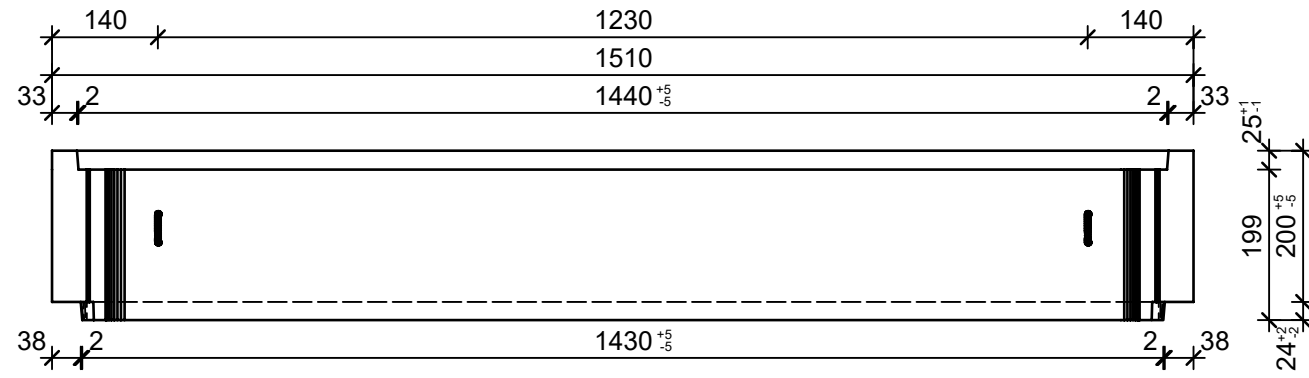

Schnitt 1-1, 1:10

Schnitt 2-2, 1:10

Grundriss, 1:10

Isometrie, 1:10

Rubrik: H2001	Art.-Nr: 112267	HW: 76	Massstab: 1:10	Format: A3
Lichtschächte			Gezeichnet: 24.11.2021 / JCD	Geprüft: 24.11.2021 / RO
Lichtschacht bewehrt LW 140 x 80 cm			Änderung: /	Geprüft: /
			Änderung: /	Geprüft: /
			Änderung: /	Geprüft: /
L 1410mm, B 800mm, H 200mm			Ersetzt:	
<b>CREABETON AG</b> 6221 Rickenbach LU info@creabeton.ch Telefon 0848 400 401 <b>CREABETON PRODUKTIONS AG</b> 7203 Trimmis GR			Plan-Nr: H2001_112267_76_PZ_01_01	
<small>Diese Zeichnung ist geistiges Eigentum des HW und darf ohne deren Einwilligung weder kopiert, vervielfältigt, weitergegeben, noch zur Ausführung benutzt werden. Art. 5 des Bundesgesetzes gegen den unlauteren Wettbewerb (UWG).</small>				