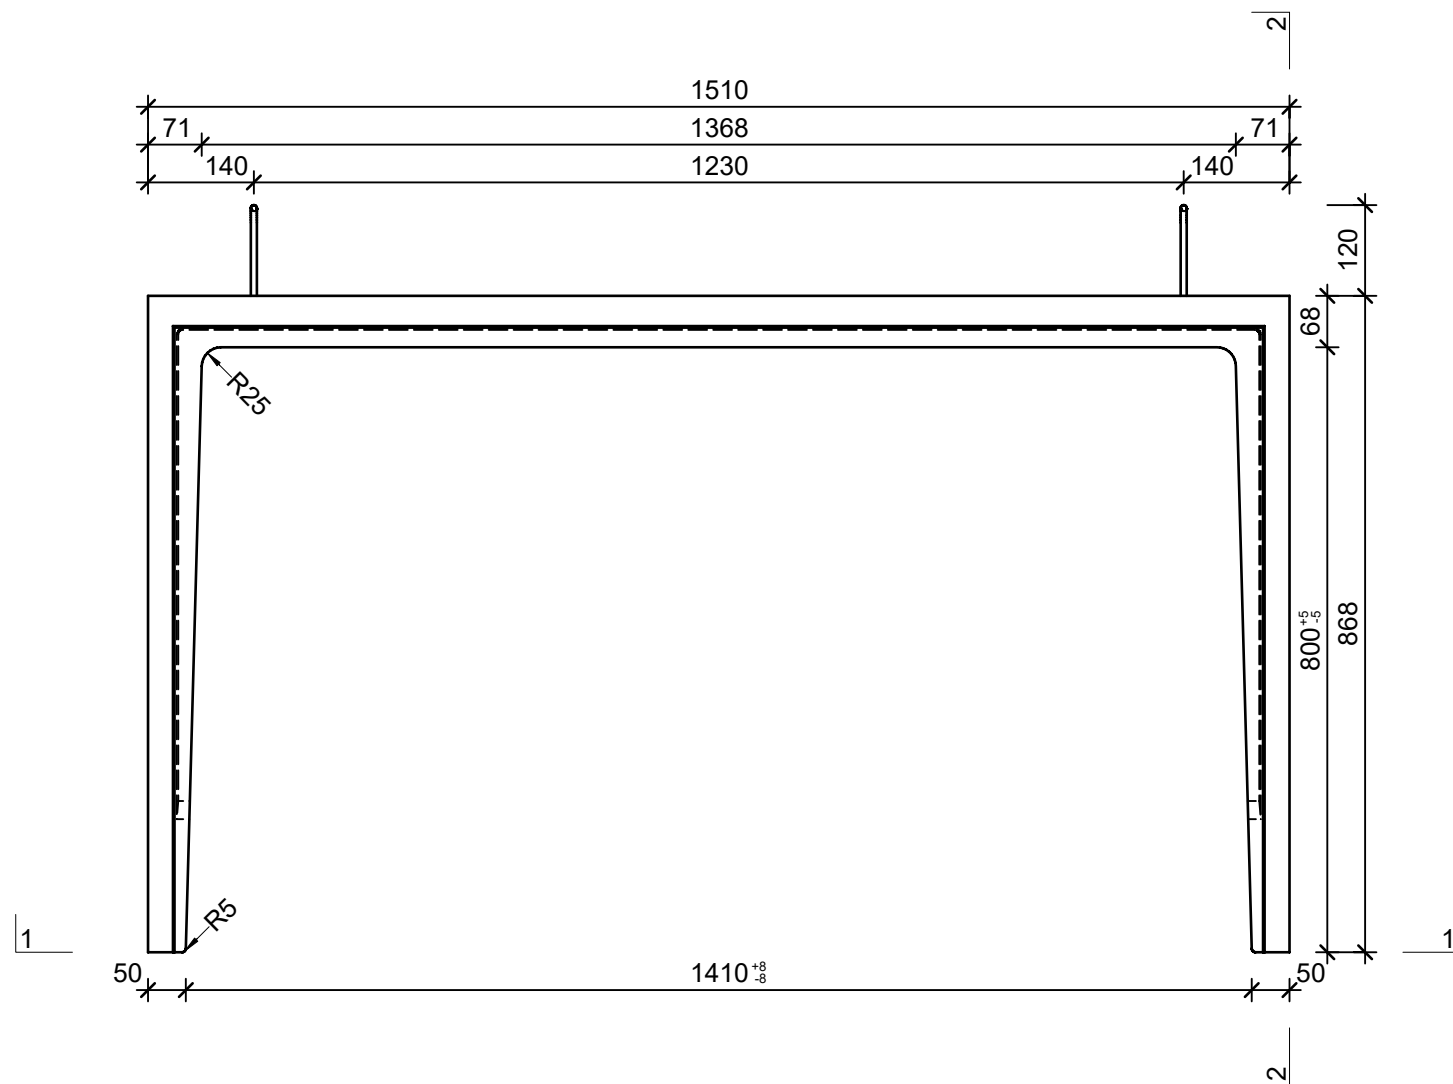

Schnitt 1-1, 1:10

Schnitt 2-2, 1:10

Grundriss, 1:10

Isometrie, 1:10

Rubrik: H2001	Art.-Nr: 112267	HW: 76	Massstab: 1:10	Format: A3
Lichtschächte			Gezeichnet: 24.11.2021 / JCD	Geprüft: 24.11.2021 / RO
Lichtschacht bewehrt LW 140 x 80 cm			Änderung: /	Geprüft: /
			Änderung: /	Geprüft: /
			Änderung: /	Geprüft: /
L 1410mm, B 800mm, H 200mm			Ersetzt:	
<b>CREABETON AG</b> 6221 Rickenbach LU info@creabeton.ch Telefon 0848 400 401 <b>CREABETON PRODUKTIONS AG</b> 7203 Trimmis GR			Plan-Nr: H2001_112267_76_PZ_01_01	
<small>Diese Zeichnung ist geistiges Eigentum des HW und darf ohne deren Einwilligung weder kopiert, vervielfältigt, weitergegeben, noch zur Ausführung benutzt werden. Art. 5 des Bundesgesetzes gegen den unlauteren Wettbewerb (UWG).</small>				