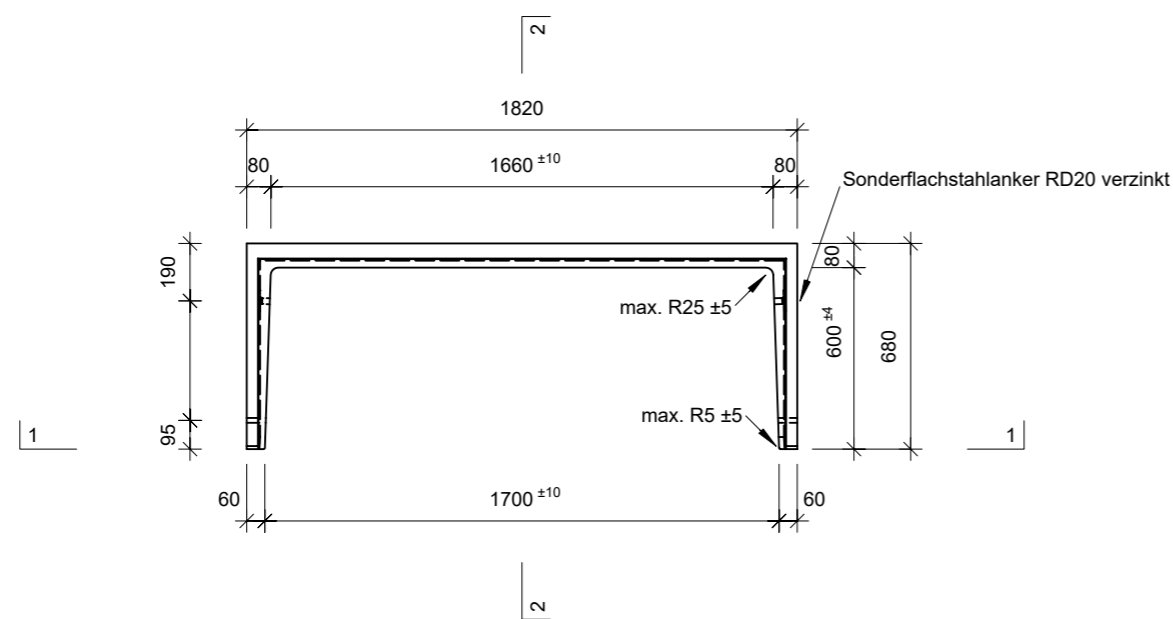

Ansicht 1-1, 1:25

Schnitt 2-2, 1:25

Grundriss, 1:25

Isometrie

Rubrik: H2001	Art.-Nr: 110635	HW: 11	Massstab: 1:25	Format: DIN A3
Lichtschacht			Gezeichnet: 08.06.2023/JCD	Geprüft: 08.06.2023/ange/hawü
Lichtschacht			Änderung:	Geprüft:
LW 170 x 60 cm			Änderung:	Geprüft:
			Änderung:	Geprüft:
L 1700 mm, B 600 mm, H 500 mm			Ersetzt:	
 CREABETON BAUSTOFF AG 6221 Rickenbach LU info@creabeton-baustoff.ch Telefon 0848 400 401 CREABETON MATERIAUX AG 3250 Lyss BE			Plan-Nr: H2001_110635_11_PZ_01_01	
<small>Diese Zeichnung ist geistiges Eigentum des HW und darf ohne deren Einwilligung weder kopiert, vervielfältigt, weitergegeben, noch zur Ausführung benutzt werden. Art. 5 des Bundesgesetzes gegen den unlauteren Wettbewerb (UWG).</small>				