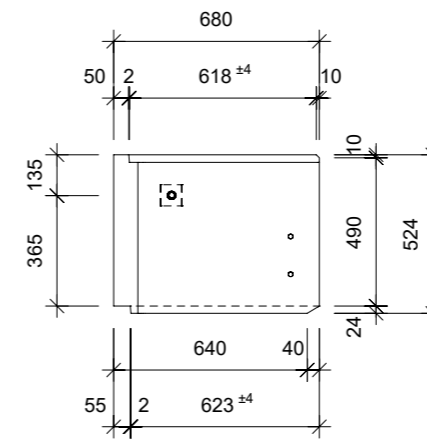

Ansicht 1-1, 1:25

Schnitt 2-2, 1:25

Grundriss, 1:25

Isometrie

Rubrik: H2001	Art.-Nr: 110635	HW: 11	Massstab: 1:25	Format: DIN A3
Lichtschacht			Gezeichnet: 08.06.2023/JCD	Geprüft: 08.06.2023/ange/hawü
Lichtschacht			Änderung:	Geprüft:
LW 170 x 60 cm			Änderung:	Geprüft:
			Änderung:	Geprüft:
L 1700 mm, B 600 mm, H 500 mm			Ersetzt:	
 CREABETON BAUSTOFF AG 6221 Rickenbach LU info@creabeton-baustoff.ch Telefon 0848 400 401 CREABETON MATERIAUX AG 3250 Lyss BE			Plan-Nr: H2001_110635_11_PZ_01_01	
<small>Diese Zeichnung ist geistiges Eigentum des HW und darf ohne deren Einwilligung weder kopiert, vervielfältigt, weitergegeben, noch zur Ausführung benutzt werden. Art. 5 des Bundesgesetzes gegen den unlauteren Wettbewerb (UWG).</small>				