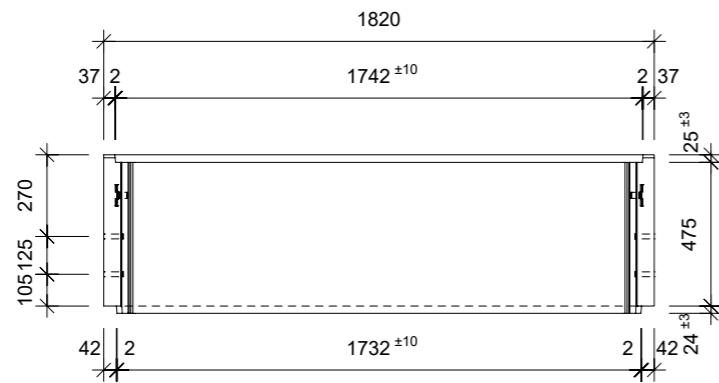

Ansicht 1-1, 1:25

Schnitt 2-2, 1:25

Grundriss, 1:25

Isometrie

Rubrik: H2001	Art.-Nr: 110635	HW: 11	Massstab: 1:25	Format: DIN A3
Lichtschacht			Gezeichnet: 08.06.2023/JCD	Geprüft: 08.06.2023/ange/hawü
Lichtschacht			Änderung:	Geprüft:
LW 170 x 60 cm			Änderung:	Geprüft:
			Änderung:	Geprüft:
L 1700 mm, B 600 mm, H 500 mm			Ersetzt:	
 CREABETON BAUSTOFF AG 6221 Rickenbach LU info@creabeton-baustoff.ch Telefon 0848 400 401 CREABETON MATERIAUX AG 3250 Lyss BE			Plan-Nr: H2001_110635_11_PZ_01_01	
<small>Diese Zeichnung ist geistiges Eigentum des HW und darf ohne deren Einwilligung weder kopiert, vervielfältigt, weitergegeben, noch zur Ausführung benutzt werden. Art. 5 des Bundesgesetzes gegen den unlauteren Wettbewerb (UWG).</small>				