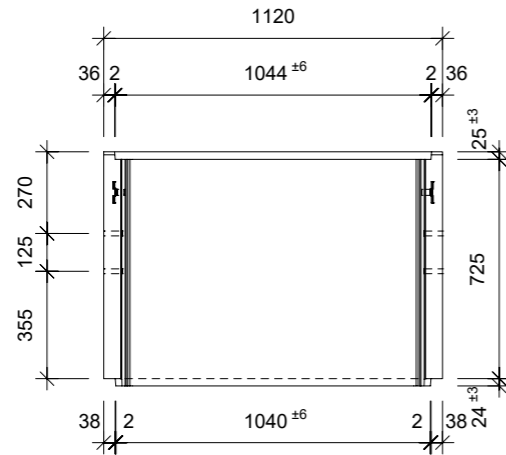

Ansicht 1-1, 1:25

Schnitt 2-2, 1:25

Grundriss, 1:25

Isometrie

Rubrik: H2001	Art.-Nr: 108929	HW: 11	Massstab: 1:25	Format: DIN A3
Lichtschacht			Gezeichnet: 08.06.2023/JCD	Geprüft: 08.06.2023/ange/hawü
Lichtschacht			Änderung:	Geprüft:
LW 100 x 60 cm			Änderung:	Geprüft:
			Änderung:	Geprüft:
L 1000 mm, B 600 mm, H 750 mm			Ersetzt:	
CREABETON CREABETON BAUSTOFF AG 6221 Rickenbach LU info@creabeton-baustoff.ch Telefon 0848 400 401 CREABETON MATERIAUX AG 3250 Lyss BE			Plan-Nr: H2001_108929_11_PZ_01_01	
<small>Diese Zeichnung ist geistiges Eigentum des HW und darf ohne deren Einwilligung weder kopiert, vervielfältigt, weitergegeben, noch zur Ausführung benutzt werden. Art. 5 des Bundesgesetzes gegen den unlauteren Wettbewerb (UWG).</small>				