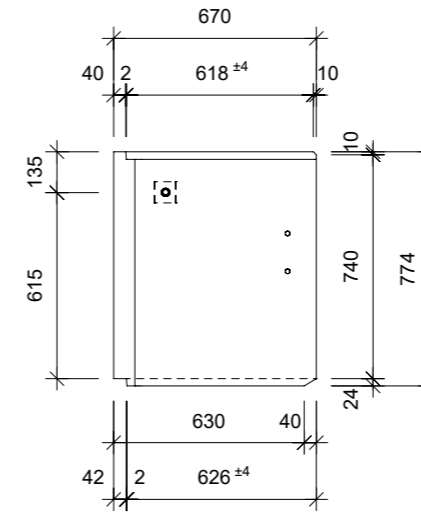

Ansicht 1-1, 1:25

Schnitt 2-2, 1:25

Grundriss, 1:25

Isometrie

Rubrik: H2001	Art.-Nr: 108929	HW: 11	Massstab: 1:25	Format: DIN A3
Lichtschacht			Gezeichnet: 08.06.2023/JCD	Geprüft: 08.06.2023/ange/hawü
Lichtschacht			Änderung:	Geprüft:
LW 100 x 60 cm			Änderung:	Geprüft:
			Änderung:	Geprüft:
L 1000 mm, B 600 mm, H 750 mm			Ersetzt:	
CREABETON CREABETON BAUSTOFF AG 6221 Rickenbach LU info@creabeton-baustoff.ch Telefon 0848 400 401 CREABETON MATERIAUX AG 3250 Lyss BE			Plan-Nr: H2001_108929_11_PZ_01_01	
<small>Diese Zeichnung ist geistiges Eigentum des HW und darf ohne deren Einwilligung weder kopiert, vervielfältigt, weitergegeben, noch zur Ausführung benutzt werden. Art. 5 des Bundesgesetzes gegen den unlauteren Wettbewerb (UWG).</small>				