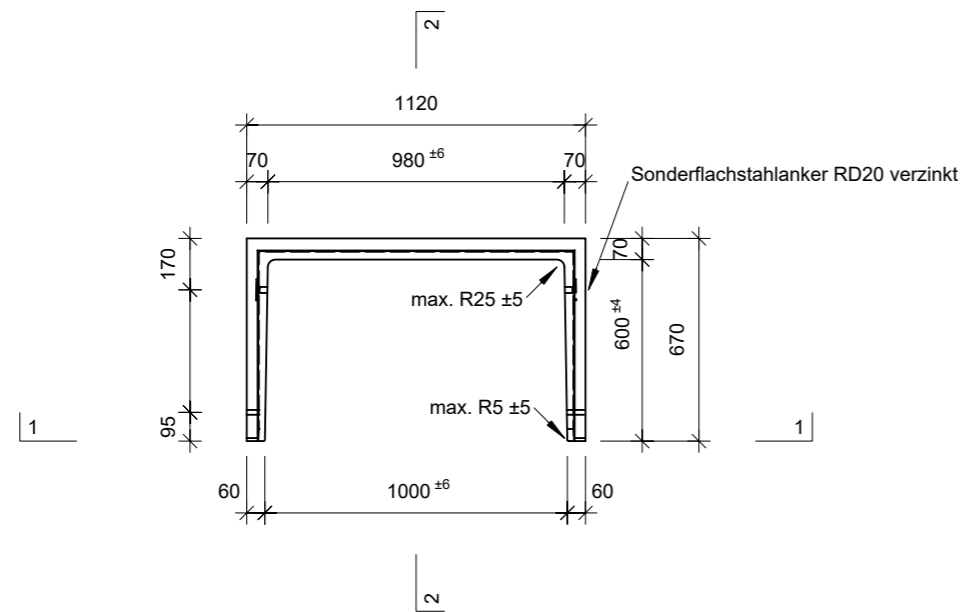

Ansicht 1-1, 1:25

Schnitt 2-2, 1:25

Grundriss, 1:25

Isometrie

Rubrik: H2001	Art.-Nr: 108929	HW: 11	Massstab: 1:25	Format: DIN A3
Lichtschacht			Gezeichnet: 08.06.2023/JCD	Geprüft: 08.06.2023/ange/hawü
Lichtschacht			Änderung:	Geprüft:
LW 100 x 60 cm			Änderung:	Geprüft:
			Änderung:	Geprüft:
L 1000 mm, B 600 mm, H 750 mm			Ersetzt:	
CREABETON CREABETON BAUSTOFF AG 6221 Rickenbach LU info@creabeton-baustoff.ch Telefon 0848 400 401 CREABETON MATERIAUX AG 3250 Lyss BE			Plan-Nr: H2001_108929_11_PZ_01_01	
<small>Diese Zeichnung ist geistiges Eigentum des HW und darf ohne deren Einwilligung weder kopiert, vervielfältigt, weitergegeben, noch zur Ausführung benutzt werden. Art. 5 des Bundesgesetzes gegen den unlauteren Wettbewerb (UWG).</small>				