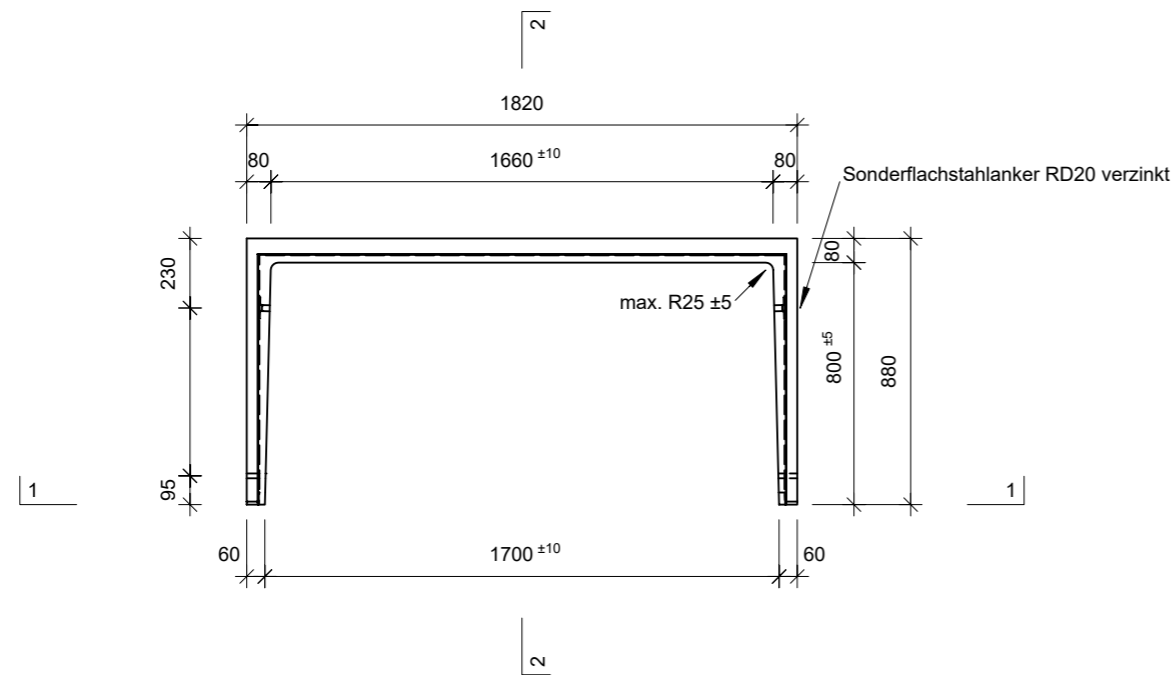

Ansicht 1-1, 1:25

Schnitt 2-2, 1:25

Grundriss, 1:25

Isometrie

Rubrik: H2001	Art.-Nr: 108784	HW: 11	Massstab: 1:25	Format: DIN A3
Lichtschacht			Gezeichnet: 08.06.2023/JCD	Geprüft: 08.06.2023/ange/hawü
Lichtschacht			Änderung:	Geprüft:
LW 170 x 80 cm			Änderung:	Geprüft:
			Änderung:	Geprüft:
L 1710 mm, B 800 mm, H 500 mm			Ersetzt:	
 CREABETON BAUSTOFF AG 6221 Rickenbach LU info@creabeton-baustoff.ch Telefon 0848 400 401 CREABETON MATERIAUX AG 3250 Lyss BE			Plan-Nr: H2001_108784_11_PZ_01_01	
<small>Diese Zeichnung ist geistiges Eigentum des HW und darf ohne deren Einwilligung weder kopiert, vervielfältigt, weitergegeben, noch zur Ausführung benutzt werden. Art. 5 des Bundesgesetzes gegen den unlauteren Wettbewerb (UWG).</small>				