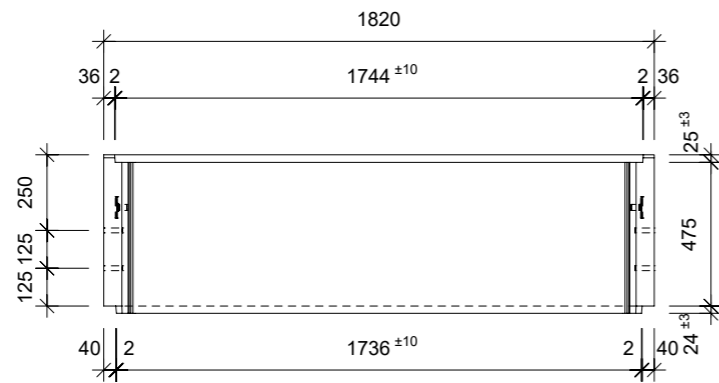

Ansicht 1-1, 1:25

Schnitt 2-2, 1:25

Grundriss, 1:25

Isometrie

Rubrik: H2001	Art.-Nr: 108784	HW: 11	Massstab: 1:25	Format: DIN A3
Lichtschacht			Gezeichnet: 08.06.2023/JCD	Geprüft: 08.06.2023/ange/hawü
Lichtschacht			Änderung:	Geprüft:
LW 170 x 80 cm			Änderung:	Geprüft:
			Änderung:	Geprüft:
L 1710 mm, B 800 mm, H 500 mm			Ersetzt:	
 CREABETON BAUSTOFF AG 6221 Rickenbach LU info@creabeton-baustoff.ch Telefon 0848 400 401 CREABETON MATERIAUX AG 3250 Lyss BE			Plan-Nr: H2001_108784_11_PZ_01_01	
<small>Diese Zeichnung ist geistiges Eigentum des HW und darf ohne deren Einwilligung weder kopiert, vervielfältigt, weitergegeben, noch zur Ausführung benutzt werden. Art. 5 des Bundesgesetzes gegen den unlauteren Wettbewerb (UWG).</small>				