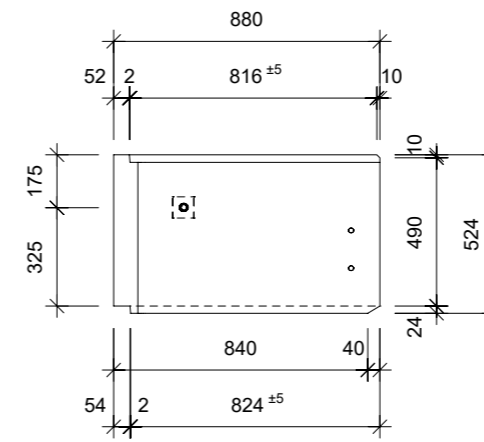

Ansicht 1-1, 1:25

Schnitt 2-2, 1:25

Grundriss, 1:25

Isometrie

Rubrik: H2001	Art.-Nr: 108784	HW: 11	Massstab: 1:25	Format: DIN A3
Lichtschacht			Gezeichnet: 08.06.2023/JCD	Geprüft: 08.06.2023/ange/hawü
Lichtschacht			Änderung:	Geprüft:
LW 170 x 80 cm			Änderung:	Geprüft:
			Änderung:	Geprüft:
L 1710 mm, B 800 mm, H 500 mm			Ersetzt:	
 CREABETON BAUSTOFF AG 6221 Rickenbach LU info@creabeton-baustoff.ch Telefon 0848 400 401 CREABETON MATERIAUX AG 3250 Lyss BE			Plan-Nr: H2001_108784_11_PZ_01_01	
<small>Diese Zeichnung ist geistiges Eigentum des HW und darf ohne deren Einwilligung weder kopiert, vervielfältigt, weitergegeben, noch zur Ausführung benutzt werden. Art. 5 des Bundesgesetzes gegen den unlauteren Wettbewerb (UWG).</small>				