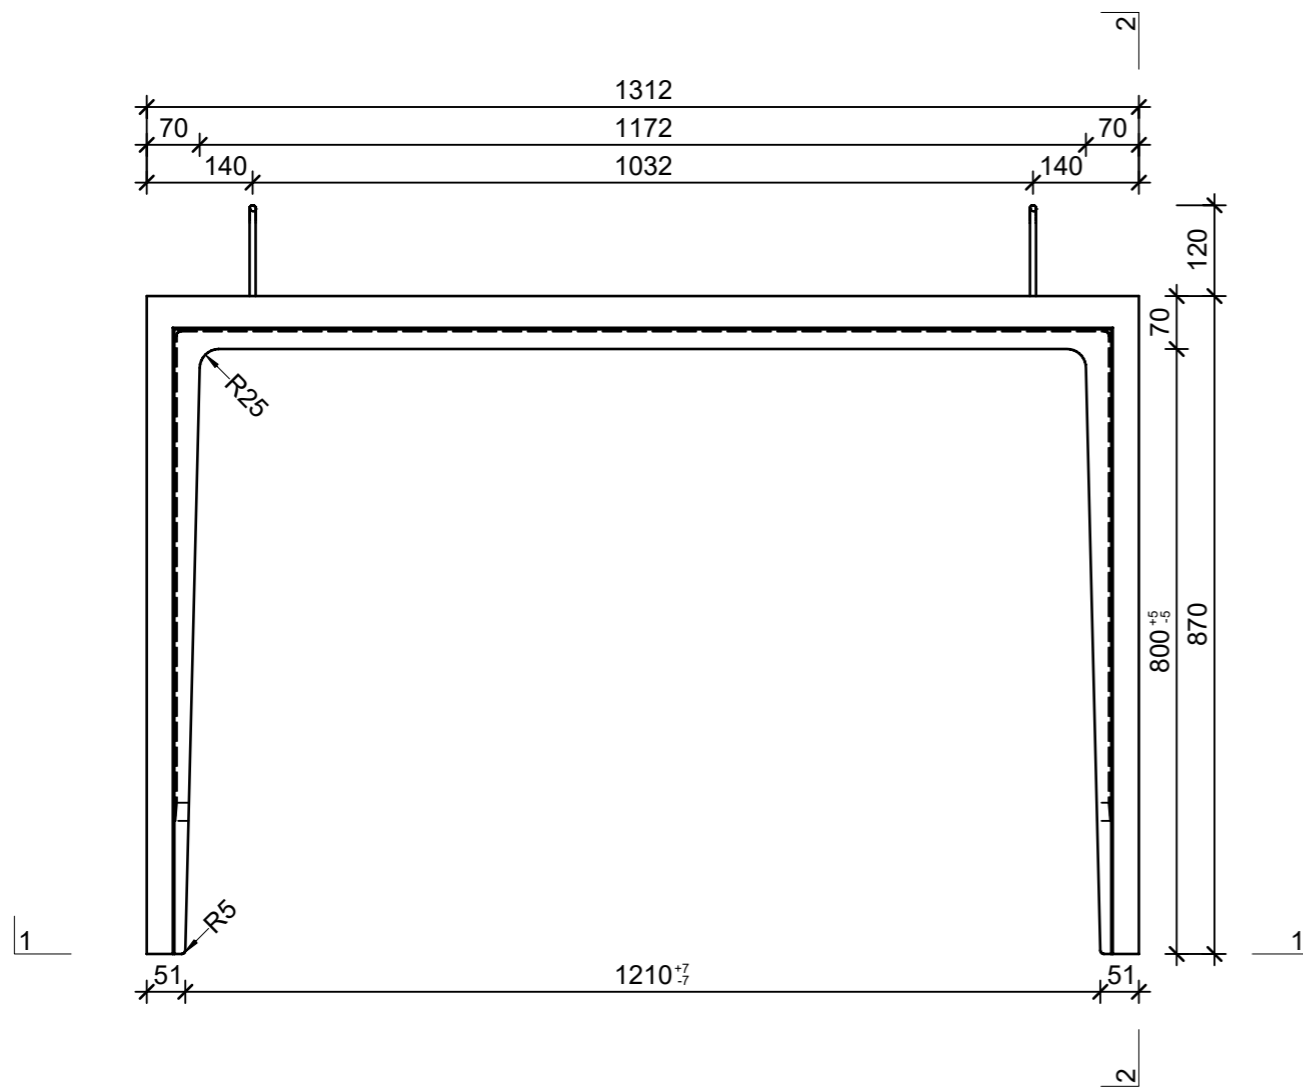

Schnitt 1-1, 1:10

Schnitt 2-2, 1:10

Grundriss, 1:10

Isometrie, 1:10

Rubrik: H2001	Art.-Nr: 106582	HW: 76	Massstab: 1:10	Format: A3
Lichtschächte			Gezeichnet: 23.11.2021 / JCD	Geprüft: 23.11.2021 / RO
Lichtschacht bewehrt LW 120 x 80 cm			Änderung: /	Geprüft: /
			Änderung: /	Geprüft: /
			Änderung: /	Geprüft: /
L 1210mm, B 800mm, H 200mm			Ersetzt:	
CREABETON AG 6221 Rickenbach LU info@creabeton.ch Telefon 0848 400 401 CREABETON PRODUKTIONS AG 7203 Trimmis GR			Plan-Nr: H2001_106582_76_PZ_01_01	
<small>Diese Zeichnung ist geistiges Eigentum des HW und darf ohne deren Einwilligung weder kopiert, vervielfältigt, weitergegeben, noch zur Ausführung benutzt werden. Art. 5 des Bundesgesetzes gegen den unlauteren Wettbewerb (UWG).</small>				