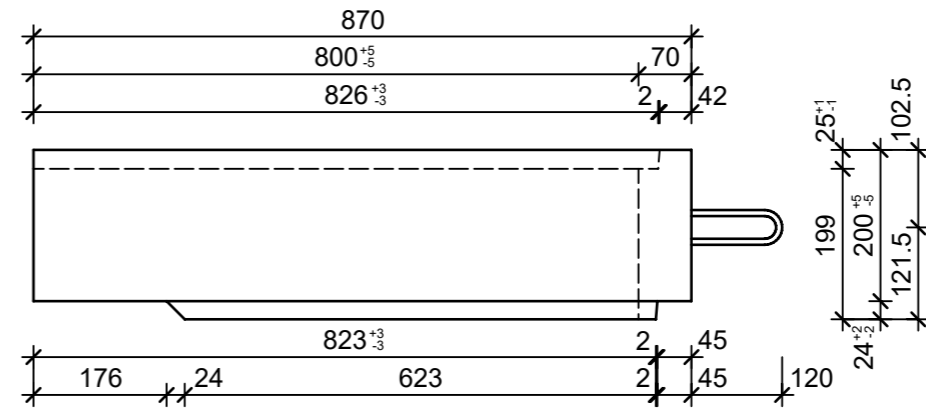

Schnitt 1-1, 1:10

Schnitt 2-2, 1:10

Grundriss, 1:10

Isometrie, 1:10

Rubrik: H2001	Art.-Nr: 106582	HW: 76	Massstab: 1:10	Format: A3
Lichtschächte			Gezeichnet: 23.11.2021 / JCD	Geprüft: 23.11.2021 / RO
Lichtschacht bewehrt LW 120 x 80 cm			Änderung: /	Geprüft: /
			Änderung: /	Geprüft: /
			Änderung: /	Geprüft: /
L 1210mm, B 800mm, H 200mm			Ersetzt:	
CREABETON AG 6221 Rickenbach LU info@creabeton.ch Telefon 0848 400 401 CREABETON PRODUKTIONS AG 7203 Trimmis GR			Plan-Nr: H2001_106582_76_PZ_01_01	
<small>Diese Zeichnung ist geistiges Eigentum des HW und darf ohne deren Einwilligung weder kopiert, vervielfältigt, weitergegeben, noch zur Ausführung benutzt werden. Art. 5 des Bundesgesetzes gegen den unlauteren Wettbewerb (UWG).</small>				