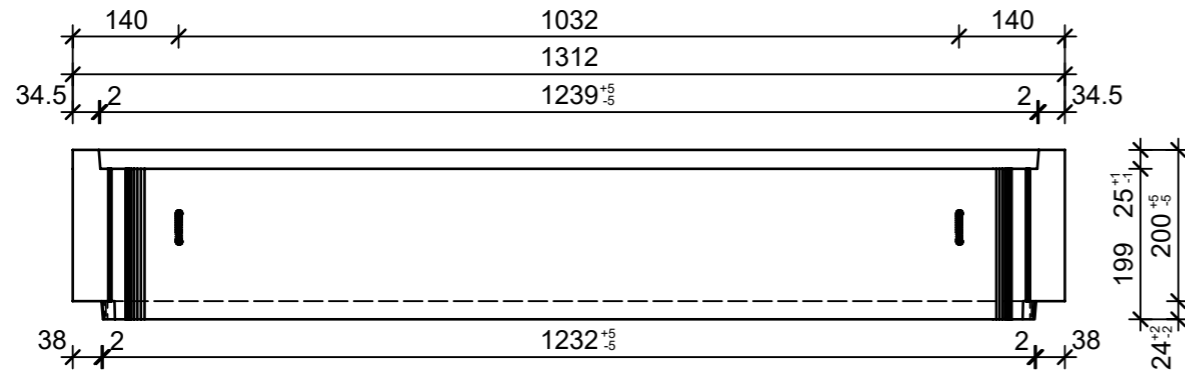

Schnitt 1-1, 1:10

Schnitt 2-2, 1:10

Grundriss, 1:10

Isometrie, 1:10

Rubrik: H2001	Art.-Nr: 106582	HW: 76	Massstab: 1:10	Format: A3
Lichtschächte			Gezeichnet: 23.11.2021 / JCD	Geprüft: 23.11.2021 / RO
Lichtschacht bewehrt LW 120 x 80 cm			Änderung: /	Geprüft: /
			Änderung: /	Geprüft: /
			Änderung: /	Geprüft: /
L 1210mm, B 800mm, H 200mm			Ersetzt:	
CREABETON AG 6221 Rickenbach LU info@creabeton.ch Telefon 0848 400 401 CREABETON PRODUKTIONS AG 7203 Trimmis GR			Plan-Nr: H2001_106582_76_PZ_01_01	
<small>Diese Zeichnung ist geistiges Eigentum des HW und darf ohne deren Einwilligung weder kopiert, vervielfältigt, weitergegeben, noch zur Ausführung benutzt werden. Art. 5 des Bundesgesetzes gegen den unlauteren Wettbewerb (UWG).</small>				