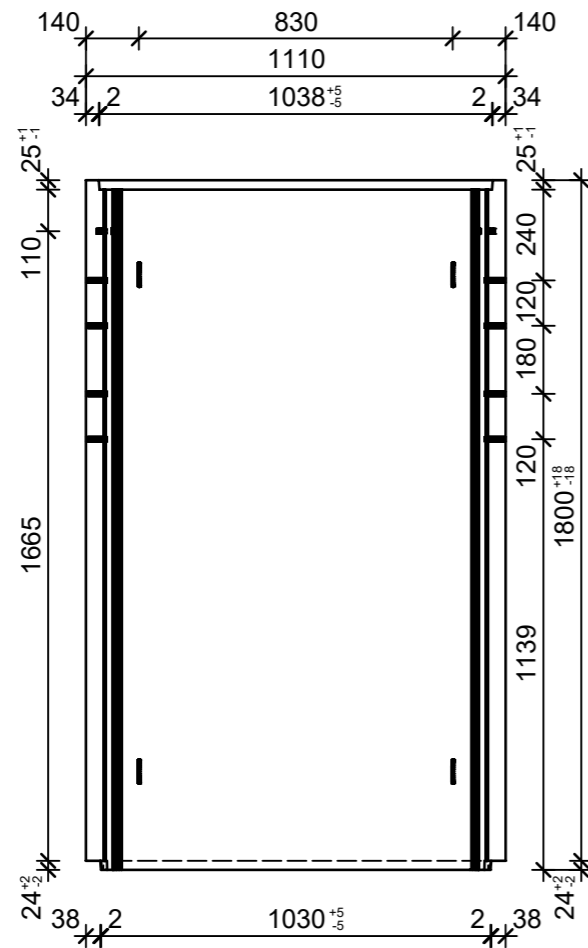

Schnitt 1-1, 1:20

Schnitt 2-2, 1:20

Grundriss, 1:20

Isometrie, 1:20

Rubrik: H2001	Art.-Nr: 105950	HW: 76	Massstab: 1:20	Format: DIN A3
Lichtschächte			Gezeichnet: 23.11.2021 / JCD	Geprüft: 23.11.2021 / RO
Lichtschacht bewehrt LW 100 x 80 cm			Änderung: 07.03.2023 / trg	Geprüft: 07.03.2023 / RO
			Änderung: /	Geprüft: /
			Änderung: /	Geprüft: /
L 1010mm, B 800mm, H 1800mm			Ersetzt:	
<b>CREABETON AG</b> 6221 Rickenbach LU info@creabeton.ch Telefon 0848 400 401 <b>CREABETON PRODUKTIONS AG</b> 7203 Trimmis GR			Plan-Nr: H2001_105950_76_PZ_01_02	
Diese Zeichnung ist geistiges Eigentum des HW und darf ohne deren Einwilligung weder kopiert, vervielfältigt, weitergegeben, noch zur Ausführung benutzt werden. Art. 5 des Bundesgesetzes gegen den unlauteren Wettbewerb (UWG).				