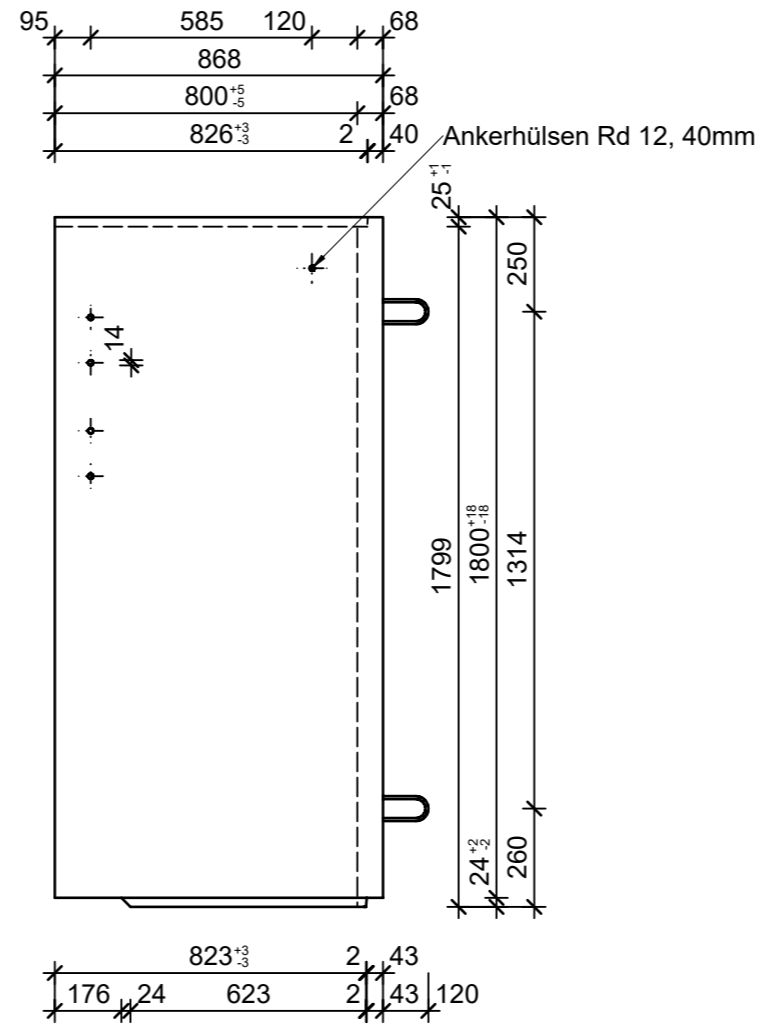

Schnitt 1-1, 1:20

Schnitt 2-2, 1:20

Grundriss, 1:20

Isometrie, 1:20

Rubrik: H2001	Art.-Nr: 105950	HW: 76	Massstab: 1:20	Format: DIN A3
Lichtschächte			Gezeichnet: 23.11.2021 / JCD	Geprüft: 23.11.2021 / RO
Lichtschacht bewehrt LW 100 x 80 cm			Änderung: 07.03.2023 / trg	Geprüft: 07.03.2023 / RO
			Änderung: /	Geprüft: /
			Änderung: /	Geprüft: /
L 1010mm, B 800mm, H 1800mm			Ersetzt:	
<b>CREABETON AG</b> 6221 Rickenbach LU info@creabeton.ch Telefon 0848 400 401 <b>CREABETON PRODUKTIONS AG</b> 7203 Trimmis GR			Plan-Nr: H2001_105950_76_PZ_01_02	
Diese Zeichnung ist geistiges Eigentum des HW und darf ohne deren Einwilligung weder kopiert, vervielfältigt, weitergegeben, noch zur Ausführung benutzt werden. Art. 5 des Bundesgesetzes gegen den unlauteren Wettbewerb (UWG).				