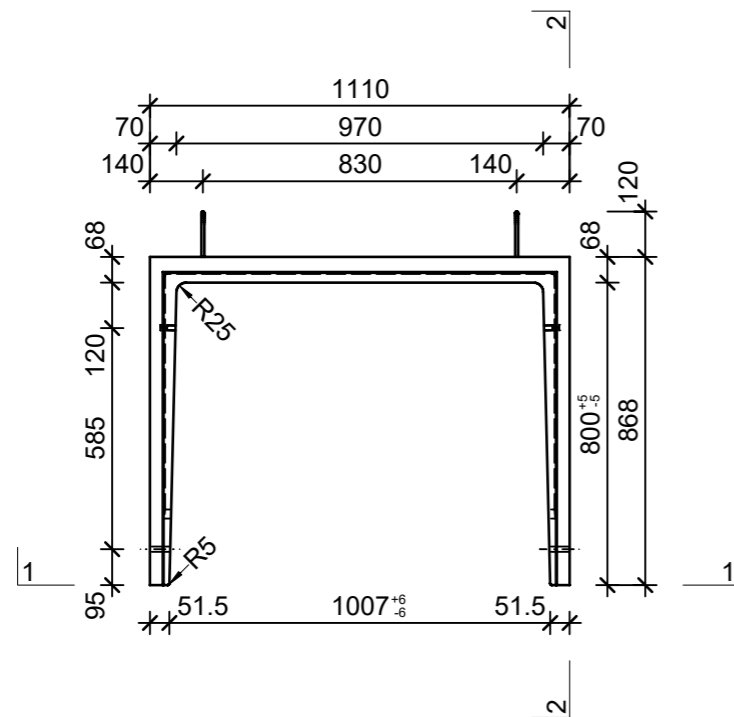

Schnitt 1-1, 1:20

Schnitt 2-2, 1:20

Grundriss, 1:20

Isometrie, 1:20

Rubrik: H2001	Art.-Nr: 105950	HW: 76	Massstab: 1:20	Format: DIN A3
Lichtschächte			Gezeichnet: 23.11.2021 / JCD	Geprüft: 23.11.2021 / RO
Lichtschacht bewehrt LW 100 x 80 cm			Änderung: 07.03.2023 / trg	Geprüft: 07.03.2023 / RO
			Änderung: /	Geprüft: /
			Änderung: /	Geprüft: /
L 1010mm, B 800mm, H 1800mm			Ersetzt:	
<b>CREABETON AG</b> 6221 Rickenbach LU info@creabeton.ch Telefon 0848 400 401 <b>CREABETON PRODUKTIONS AG</b> 7203 Trimmis GR			Plan-Nr: H2001_105950_76_PZ_01_02	
Diese Zeichnung ist geistiges Eigentum des HW und darf ohne deren Einwilligung weder kopiert, vervielfältigt, weitergegeben, noch zur Ausführung benutzt werden. Art. 5 des Bundesgesetzes gegen den unlauteren Wettbewerb (UWG).				