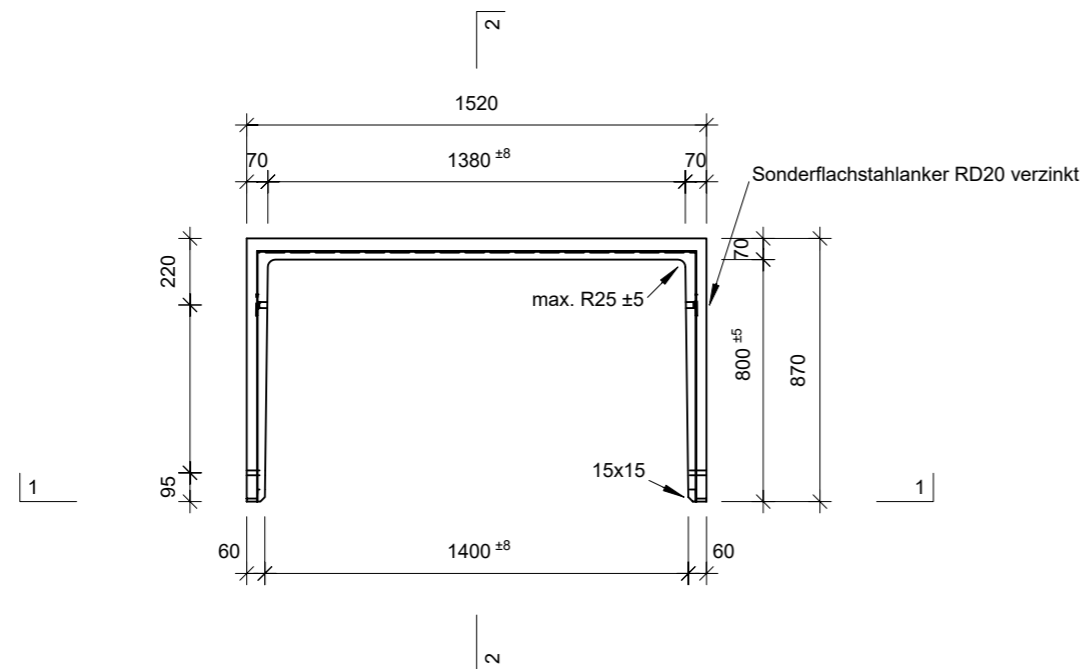

Ansicht 1-1, 1:25

Schnitt 2-2, 1:25

Grundriss, 1:25

Isometrie

Rubrik: H2001	Art.-Nr: 102378	HW: 11	Massstab: 1:25	Format: DIN A3
Lichtschacht			Gezeichnet: 08.06.2023/JCD	Geprüft: 08.06.2023/ange/hawü
Lichtschacht			Änderung:	Geprüft:
LW 140 x 80 cm			Änderung:	Geprüft:
			Änderung:	Geprüft:
L 1410 mm, B 800 mm, H 500 mm			Ersetzt:	
 CREABETON BAUSTOFF AG 6221 Rickenbach LU info@creabeton-baustoff.ch Telefon 0848 400 401 CREABETON MATERIAUX AG 3250 Lyss BE			Plan-Nr: H2001_102378_11_PZ_01_01	
<small>Diese Zeichnung ist geistiges Eigentum des HW und darf ohne deren Einwilligung weder kopiert, vervielfältigt, weitergegeben, noch zur Ausführung benutzt werden. Art. 5 des Bundesgesetzes gegen den unlauteren Wettbewerb (UWG).</small>				