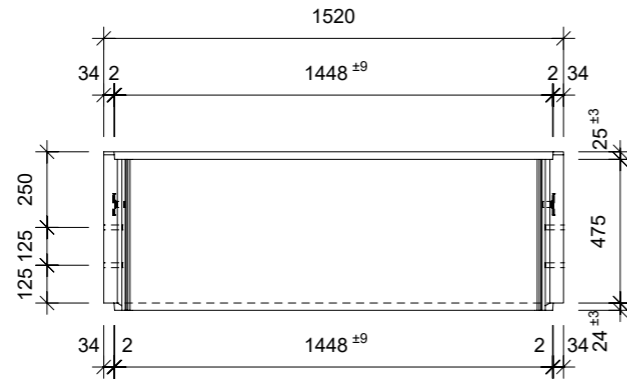

Ansicht 1-1, 1:25

Schnitt 2-2, 1:25

Grundriss, 1:25

Isometrie

Rubrik: H2001	Art.-Nr: 102378	HW: 11	Massstab: 1:25	Format: DIN A3
Lichtschacht			Gezeichnet: 08.06.2023/JCD	Geprüft: 08.06.2023/ange/hawü
Lichtschacht			Änderung:	Geprüft:
LW 140 x 80 cm			Änderung:	Geprüft:
			Änderung:	Geprüft:
L 1410 mm, B 800 mm, H 500 mm			Ersetzt:	
 CREABETON BAUSTOFF AG 6221 Rickenbach LU info@creabeton-baustoff.ch Telefon 0848 400 401 CREABETON MATERIAUX AG 3250 Lyss BE			Plan-Nr: H2001_102378_11_PZ_01_01	
<small>Diese Zeichnung ist geistiges Eigentum des HW und darf ohne deren Einwilligung weder kopiert, vervielfältigt, weitergegeben, noch zur Ausführung benutzt werden. Art. 5 des Bundesgesetzes gegen den unlauteren Wettbewerb (UWG).</small>				