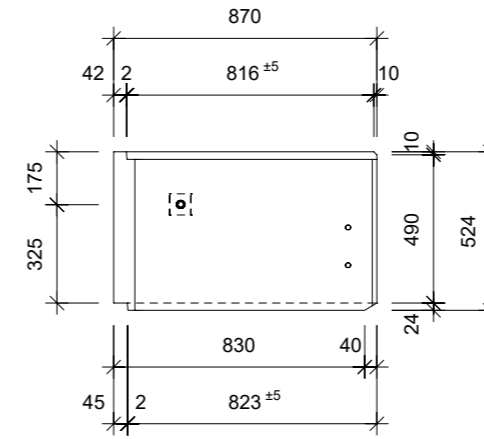

Ansicht 1-1, 1:25

Schnitt 2-2, 1:25

Grundriss, 1:25

Isometrie

Rubrik: H2001	Art.-Nr: 102378	HW: 11	Massstab: 1:25	Format: DIN A3
Lichtschacht			Gezeichnet: 08.06.2023/JCD	Geprüft: 08.06.2023/ange/hawü
Lichtschacht			Änderung:	Geprüft:
LW 140 x 80 cm			Änderung:	Geprüft:
			Änderung:	Geprüft:
L 1410 mm, B 800 mm, H 500 mm			Ersetzt:	
 CREABETON BAUSTOFF AG 6221 Rickenbach LU info@creabeton-baustoff.ch Telefon 0848 400 401 CREABETON MATERIAUX AG 3250 Lyss BE			Plan-Nr: H2001_102378_11_PZ_01_01	
<small>Diese Zeichnung ist geistiges Eigentum des HW und darf ohne deren Einwilligung weder kopiert, vervielfältigt, weitergegeben, noch zur Ausführung benutzt werden. Art. 5 des Bundesgesetzes gegen den unlauteren Wettbewerb (UWG).</small>				