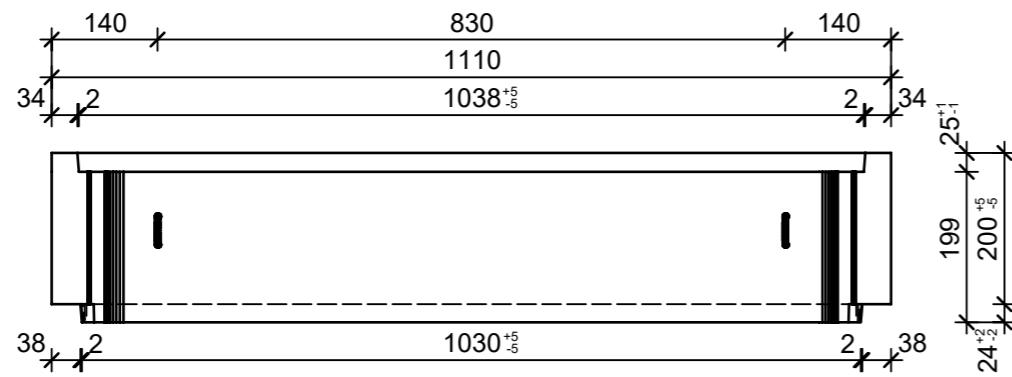

Schnitt 1-1, 1:10

Schnitt 2-2, 1:10

Grundriss, 1:10

Isometrie, 1:10

Rubrik: H2001	Art.-Nr: 100741	HW: 76	Massstab: 1:10	Format: A3
Lichtschächte			Gezeichnet: 23.11.2021 / JCD	Geprüft: 23.11.2021 / RO
Lichtschacht bewehrt LW 100 x 80 cm			Änderung: /	Geprüft: /
			Änderung: /	Geprüft: /
			Änderung: /	Geprüft: /
L 1010mm, B 800mm, H 200mm			Ersetzt:	
CREABETON AG 6221 Rickenbach LU info@creabeton.ch Telefon 0848 400 401 CREABETON PRODUKTIONS AG 7203 Trimmis GR			Plan-Nr: H2001_100741_76_PZ_01_01	
<small>Diese Zeichnung ist geistiges Eigentum des HW und darf ohne deren Einwilligung weder kopiert, vervielfältigt, weitergegeben, noch zur Ausführung benutzt werden. Art. 5 des Bundesgesetzes gegen den unlauteren Wettbewerb (UWG).</small>				