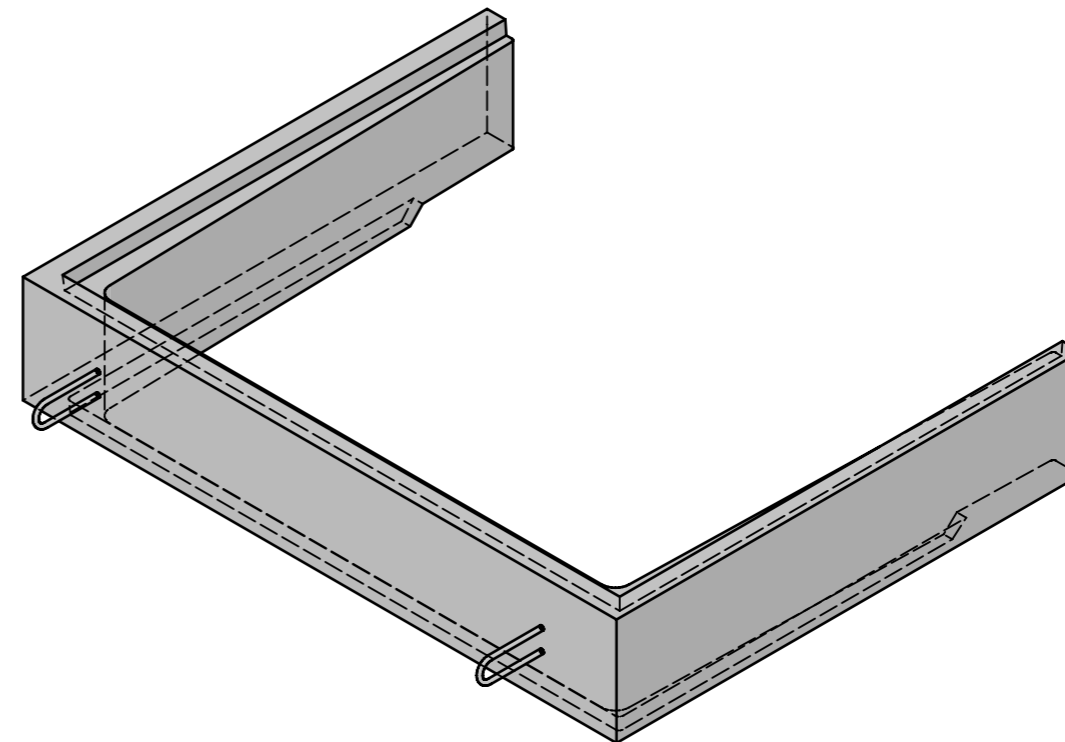

Schnitt 1-1, 1:10

Schnitt 2-2, 1:10

Grundriss, 1:10

Isometrie, 1:10

Rubrik: H2001	Art.-Nr: 100741	HW: 76	Massstab: 1:10	Format: A3
Lichtschächte			Gezeichnet: 23.11.2021 / JCD	Geprüft: 23.11.2021 / RO
Lichtschacht bewehrt LW 100 x 80 cm			Änderung: /	Geprüft: /
			Änderung: /	Geprüft: /
			Änderung: /	Geprüft: /
L 1010mm, B 800mm, H 200mm			Ersetzt:	
CREABETON AG 6221 Rickenbach LU info@creabeton.ch Telefon 0848 400 401 CREABETON PRODUKTIONS AG 7203 Trimmis GR			Plan-Nr: H2001_100741_76_PZ_01_01	
<small>Diese Zeichnung ist geistiges Eigentum des HW und darf ohne deren Einwilligung weder kopiert, vervielfältigt, weitergegeben, noch zur Ausführung benutzt werden. Art. 5 des Bundesgesetzes gegen den unlauteren Wettbewerb (UWG).</small>				