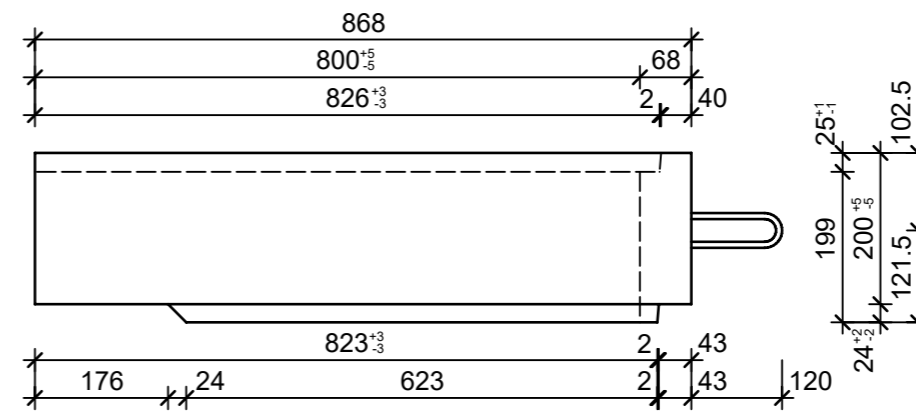

Schnitt 1-1, 1:10

Schnitt 2-2, 1:10

Grundriss, 1:10

Isometrie, 1:10

Rubrik: H2001	Art.-Nr: 100741	HW: 76	Massstab: 1:10	Format: A3
Lichtschächte			Gezeichnet: 23.11.2021 / JCD	Geprüft: 23.11.2021 / RO
Lichtschacht bewehrt LW 100 x 80 cm			Änderung: /	Geprüft: /
			Änderung: /	Geprüft: /
			Änderung: /	Geprüft: /
L 1010mm, B 800mm, H 200mm			Ersetzt:	
CREABETON AG 6221 Rickenbach LU info@creabeton.ch Telefon 0848 400 401 CREABETON PRODUKTIONS AG 7203 Trimmis GR			Plan-Nr: H2001_100741_76_PZ_01_01	
<small>Diese Zeichnung ist geistiges Eigentum des HW und darf ohne deren Einwilligung weder kopiert, vervielfältigt, weitergegeben, noch zur Ausführung benutzt werden. Art. 5 des Bundesgesetzes gegen den unlauteren Wettbewerb (UWG).</small>				