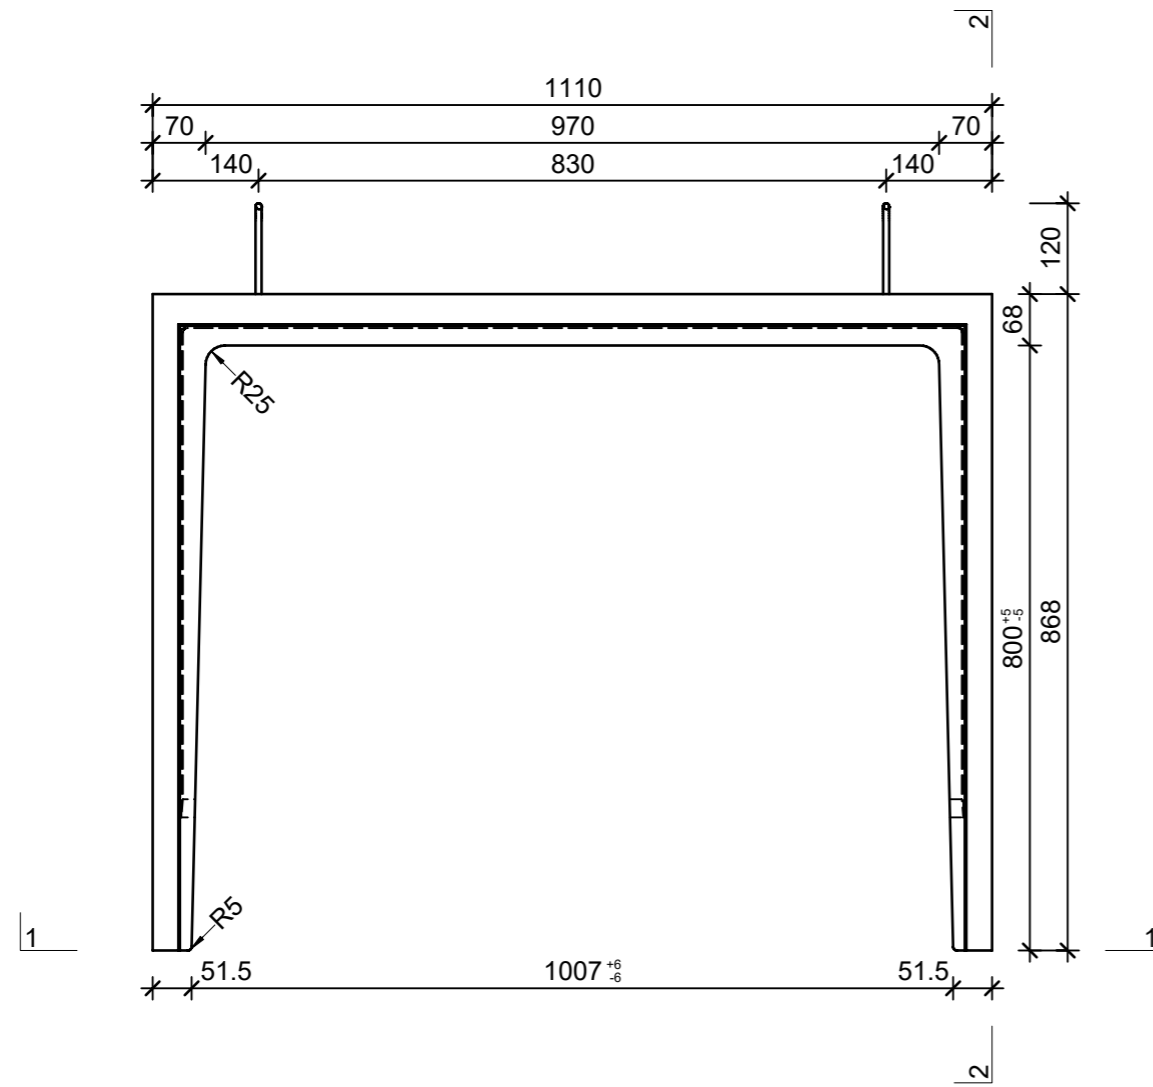

Schnitt 1-1, 1:10

Schnitt 2-2, 1:10

Grundriss, 1:10

Isometrie, 1:10

Rubrik: H2001	Art.-Nr: 100741	HW: 76	Massstab: 1:10	Format: A3
Lichtschächte			Gezeichnet: 23.11.2021 / JCD	Geprüft: 23.11.2021 / RO
Lichtschacht bewehrt LW 100 x 80 cm			Änderung: /	Geprüft: /
			Änderung: /	Geprüft: /
			Änderung: /	Geprüft: /
L 1010mm, B 800mm, H 200mm			Ersetzt:	
CREABETON AG 6221 Rickenbach LU info@creabeton.ch Telefon 0848 400 401 CREABETON PRODUKTIONS AG 7203 Trimmis GR			Plan-Nr: H2001_100741_76_PZ_01_01	
<small>Diese Zeichnung ist geistiges Eigentum des HW und darf ohne deren Einwilligung weder kopiert, vervielfältigt, weitergegeben, noch zur Ausführung benutzt werden. Art. 5 des Bundesgesetzes gegen den unlauteren Wettbewerb (UWG).</small>				