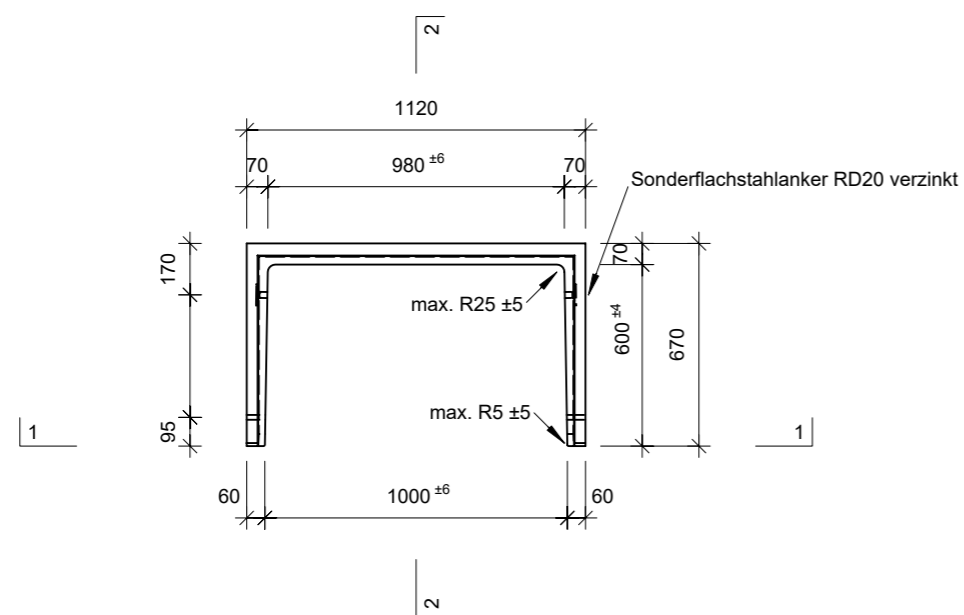

Ansicht 1-1, 1:25

Schnitt 2-2, 1:25

Isometrie

Grundriss, 1:25

Rubrik: H2001	Art.-Nr: 100459	HW: 11	Massstab: 1:25	Format: DIN A3
Lichtschacht			Gezeichnet: 08.06.2023/JCD	Geprüft: 08.06.2023/ange/hawü
Lichtschacht			Änderung:	Geprüft:
LW 100 x 60 cm			Änderung:	Geprüft:
			Änderung:	Geprüft:
L 1000 mm, B 600 mm, H 2000 mm			Ersetzt:	
 CREABETON BAUSTOFF AG 6221 Rickenbach LU info@creabeton-baustoff.ch Telefon 0848 400 401 CREABETON MATERIAUX AG 3250 Lyss BE			Plan-Nr: H2001_100459_11_PZ_01_01	
<small>Diese Zeichnung ist geistiges Eigentum des HW und darf ohne deren Einwilligung weder kopiert, vervielfältigt, weitergegeben, noch zur Ausführung benutzt werden. Art. 5 des Bundesgesetzes gegen den unlauteren Wettbewerb (UWG).</small>				