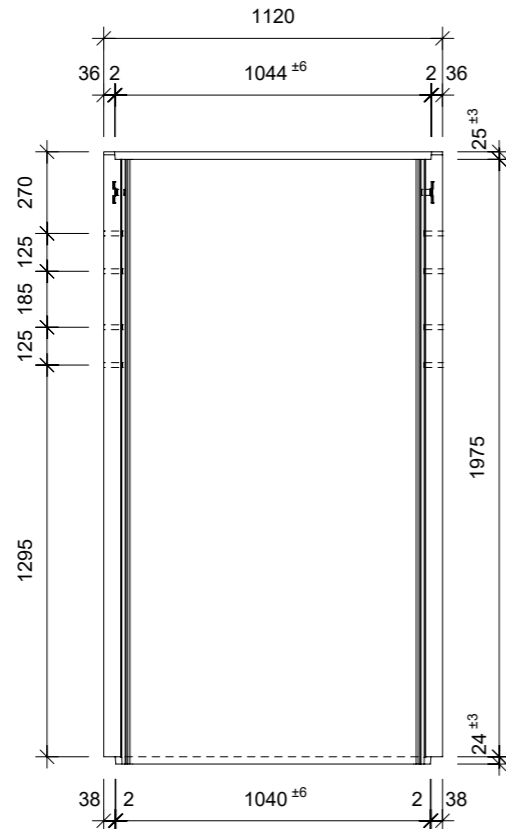

Ansicht 1-1, 1:25

Schnitt 2-2, 1:25

Isometrie

Grundriss, 1:25

Rubrik: H2001	Art.-Nr: 100459	HW: 11	Massstab: 1:25	Format: DIN A3
Lichtschacht			Gezeichnet: 08.06.2023/JCD	Geprüft: 08.06.2023/ange/hawü
Lichtschacht			Änderung:	Geprüft:
LW 100 x 60 cm			Änderung:	Geprüft:
			Änderung:	Geprüft:
L 1000 mm, B 600 mm, H 2000 mm			Ersetzt:	
 CREABETON BAUSTOFF AG 6221 Rickenbach LU info@creabeton-baustoff.ch Telefon 0848 400 401 CREABETON MATERIAUX AG 3250 Lyss BE			Plan-Nr: H2001_100459_11_PZ_01_01	
<small>Diese Zeichnung ist geistiges Eigentum des HW und darf ohne deren Einwilligung weder kopiert, vervielfältigt, weitergegeben, noch zur Ausführung benutzt werden. Art. 5 des Bundesgesetzes gegen den unlauteren Wettbewerb (UWG).</small>				