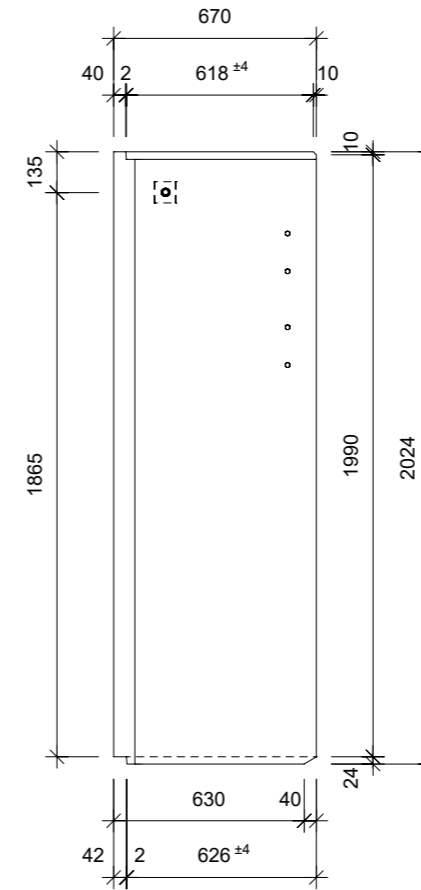

Ansicht 1-1, 1:25

Schnitt 2-2, 1:25

Isometrie

Grundriss, 1:25

Rubrik: H2001	Art.-Nr: 100459	HW: 11	Massstab: 1:25	Format: DIN A3
Lichtschacht			Gezeichnet: 08.06.2023/JCD	Geprüft: 08.06.2023/ange/hawü
Lichtschacht			Änderung:	Geprüft:
LW 100 x 60 cm			Änderung:	Geprüft:
			Änderung:	Geprüft:
L 1000 mm, B 600 mm, H 2000 mm			Ersetzt:	
 CREABETON BAUSTOFF AG 6221 Rickenbach LU info@creabeton-baustoff.ch Telefon 0848 400 401 CREABETON MATERIAUX AG 3250 Lyss BE			Plan-Nr: H2001_100459_11_PZ_01_01	
<small>Diese Zeichnung ist geistiges Eigentum des HW und darf ohne deren Einwilligung weder kopiert, vervielfältigt, weitergegeben, noch zur Ausführung benutzt werden. Art. 5 des Bundesgesetzes gegen den unlauteren Wettbewerb (UWG).</small>				