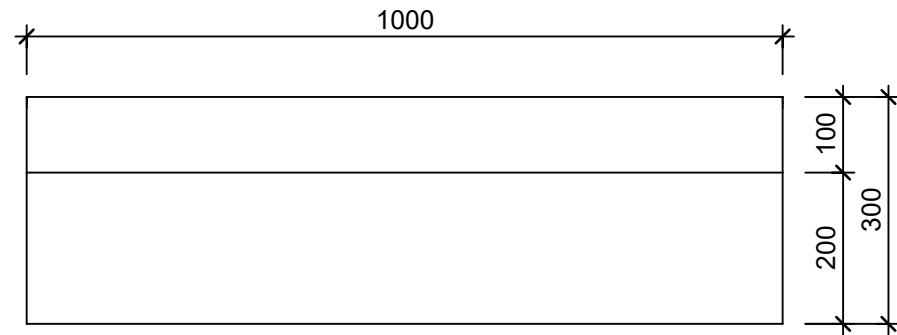

Ansicht 1-1, 1:10