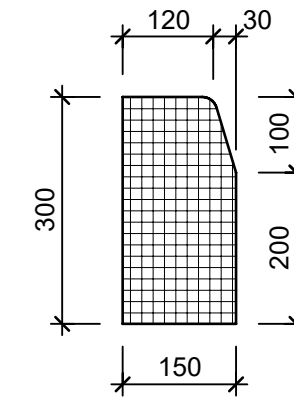

Schnitt 2-2, 1:10