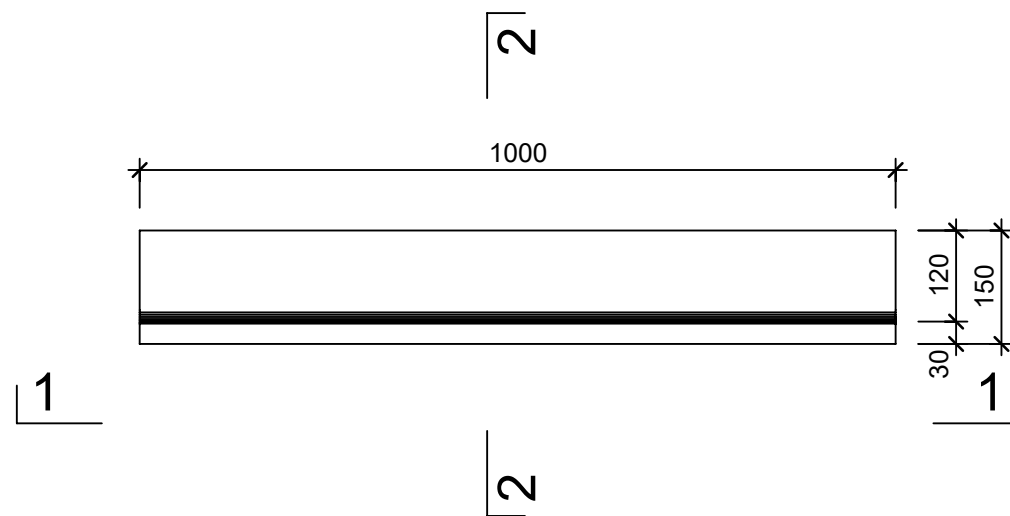

Grundriss, 1:10