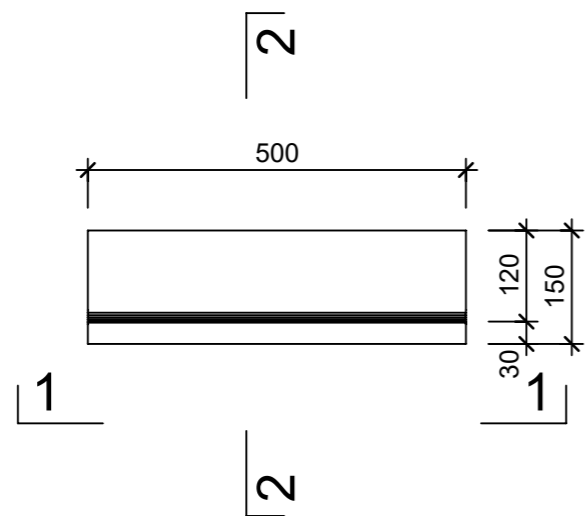

Ansicht 1-1, 1:10

Schnitt 2-2, 1:10

Grundriss, 1:10

Isometrie, 1:10

Rubrik: F6101	Art.-Nr: 114869	HW: 99	Massstab: 1:10	Format: A3
Randsteine			Gezeichnet: 02.03.2023 / trg	Geprüft: 02.03.2023 / RO
Randsteine ohne Vorsatz grau, H 30 cm			Änderung: /	Geprüft: /
			Änderung: /	Geprüft: /
			Änderung: /	Geprüft: /
L 500mm, B 150mm, H 300mm			Ersetzt:	
 <b>CREABETON AG</b> 6221 Rickenbach LU info@creabeton.ch Telefon 0848 400 401 <b>CREABETON AG</b> 6221 Rickenbach LU			Plan-Nr: F6101_114869_99_PZ_01_01	
<small>Diese Zeichnung ist geistiges Eigentum des HW und darf ohne deren Einwilligung weder kopiert, vervielfältigt, weitergegeben, noch zur Ausführung benutzt werden. Art. 5 des Bundesgesetzes gegen den unlauteren Wettbewerb (UWG).</small>				