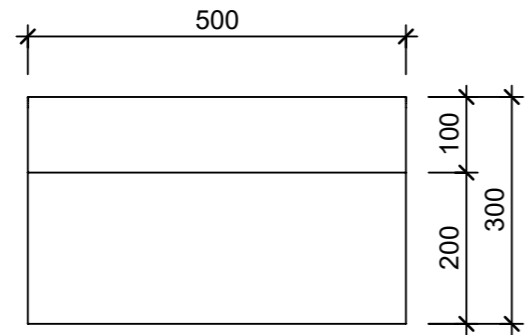

Ansicht 1-1, 1:10

Schnitt 2-2, 1:10

Grundriss, 1:10

Isometrie, 1:10

Rubrik: F6101	Art.-Nr: 114869	HW: 99	Massstab: 1:10	Format: A3
Randsteine			Gezeichnet: 02.03.2023 / trg	Geprüft: 02.03.2023 / RO
Randsteine ohne Vorsatz grau, H 30 cm			Änderung: /	Geprüft: /
			Änderung: /	Geprüft: /
			Änderung: /	Geprüft: /
L 500mm, B 150mm, H 300mm			Ersetzt:	
 <b>CREABETON AG</b> 6221 Rickenbach LU info@creabeton.ch Telefon 0848 400 401 <b>CREABETON AG</b> 6221 Rickenbach LU			Plan-Nr: F6101_114869_99_PZ_01_01	
<small>Diese Zeichnung ist geistiges Eigentum des HW und darf ohne deren Einwilligung weder kopiert, vervielfältigt, weitergegeben, noch zur Ausführung benutzt werden. Art. 5 des Bundesgesetzes gegen den unlauteren Wettbewerb (UWG).</small>				