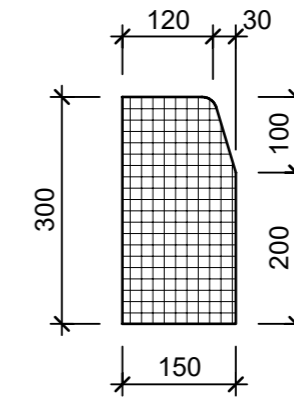

Ansicht 1-1, 1:10

Schnitt 2-2, 1:10

Grundriss, 1:10

Isometrie, 1:10

Rubrik: F6101	Art.-Nr: 114869	HW: 99	Massstab: 1:10	Format: A3
Randsteine			Gezeichnet: 02.03.2023 / trg	Geprüft: 02.03.2023 / RO
Randsteine ohne Vorsatz grau, H 30 cm			Änderung: /	Geprüft: /
			Änderung: /	Geprüft: /
			Änderung: /	Geprüft: /
L 500mm, B 150mm, H 300mm			Ersetzt:	
 <b>CREABETON AG</b> 6221 Rickenbach LU info@creabeton.ch Telefon 0848 400 401 <b>CREABETON AG</b> 6221 Rickenbach LU			Plan-Nr: F6101_114869_99_PZ_01_01	
<small>Diese Zeichnung ist geistiges Eigentum des HW und darf ohne deren Einwilligung weder kopiert, vervielfältigt, weitergegeben, noch zur Ausführung benutzt werden. Art. 5 des Bundesgesetzes gegen den unlauteren Wettbewerb (UWG).</small>				