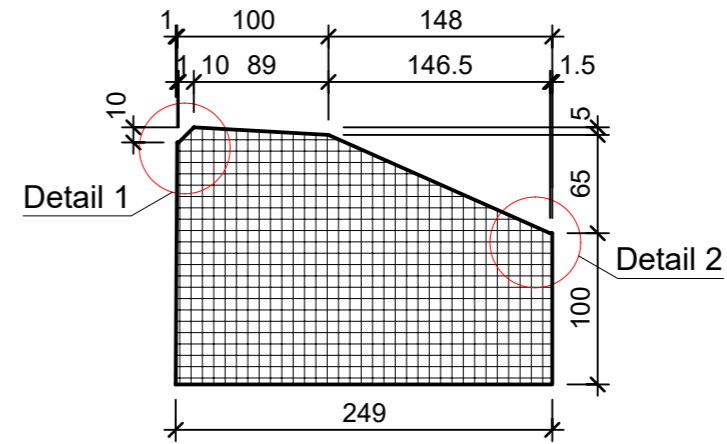

Ansicht 2-2, 1:5

Schnitt 1-1, 1:5

Detail 1

Detail 2

Grundriss, 1:5

Isometrie

Rubrik: F6008	Art.-Nr: 138915	HW: 11	Massstab: 1:5	Format: DIN A3
Inselsteine			Gezeichnet: 19.08.2022 / abma	Geprüft: 19.08.2022 / ange
Inselstein Typ A grau glatt			Änderung: /	Geprüft: /
			Änderung: /	Geprüft: /
			Änderung: /	Geprüft: /
L 1000mm, B 250mm, H 170mm			Ersetzt:	
 <b>CREABETON BAUSTOFF AG</b> 6221 Rickenbach LU info@creabeton-baustoff.ch Telefon 0848 400 401 <b>CREABETON MATÉRIAUX AG</b> 3250 Lyss BE			Plan-Nr: F6008_138915_11_PZ_01_01	
<small>Diese Zeichnung ist geistiges Eigentum des HW und darf ohne deren Einwilligung weder kopiert, vervielfältigt, weitergegeben, noch zur Ausführung benutzt werden. Art. 5 des Bundesgesetzes gegen den unlauteren Wettbewerb (UWG).</small>				