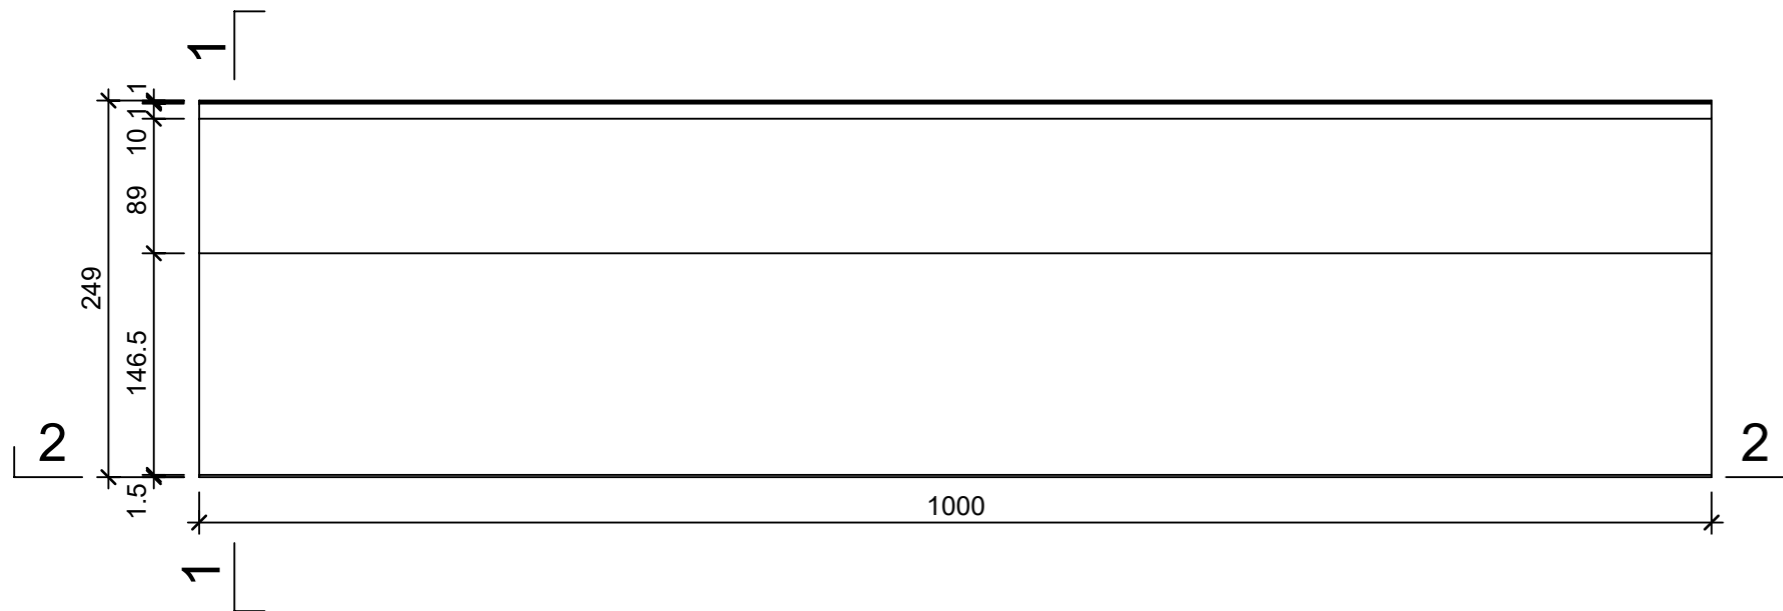

Ansicht 2-2, 1:5

Schnitt 1-1, 1:5

Detail 1

Detail 2

Grundriss, 1:5

Isometrie

Rubrik: F6008	Art.-Nr: 138915	HW: 11	Massstab: 1:5	Format: DIN A3
Inselsteine			Gezeichnet: 19.08.2022 / abma	Geprüft: 19.08.2022 / ange
Inselstein Typ A grau glatt			Änderung: /	Geprüft: /
			Änderung: /	Geprüft: /
			Änderung: /	Geprüft: /
L 1000mm, B 250mm, H 170mm			Ersetzt:	
 <b>CREABETON BAUSTOFF AG</b> 6221 Rickenbach LU info@creabeton-baustoff.ch Telefon 0848 400 401 <b>CREABETON MATÉRIAUX AG</b> 3250 Lyss BE			Plan-Nr: F6008_138915_11_PZ_01_01	
<small>Diese Zeichnung ist geistiges Eigentum des HW und darf ohne deren Einwilligung weder kopiert, vervielfältigt, weitergegeben, noch zur Ausführung benutzt werden. Art. 5 des Bundesgesetzes gegen den unlauteren Wettbewerb (UWG).</small>				