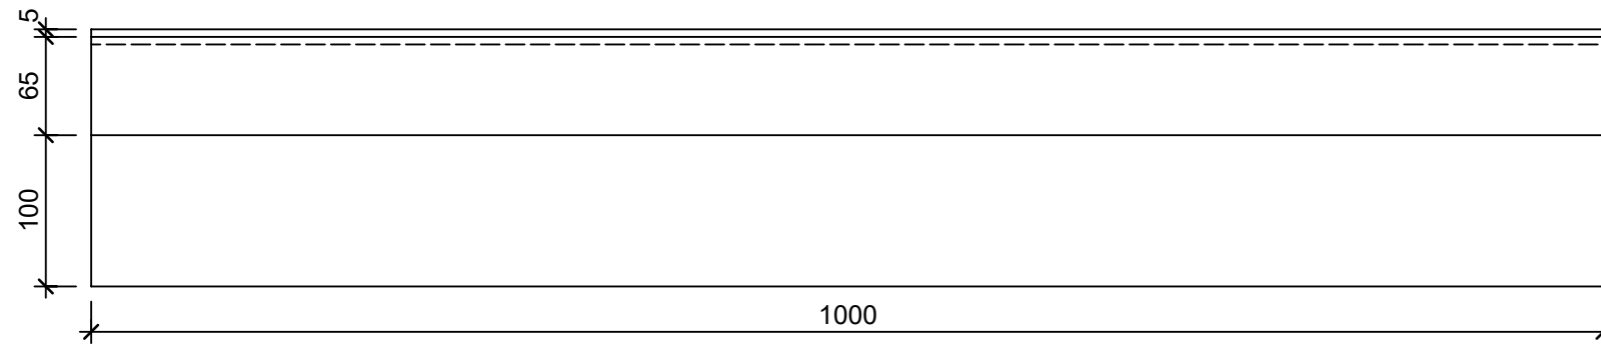

Ansicht 2-2, 1:5

Schnitt 1-1, 1:5

Detail 1

Detail 2

Grundriss, 1:5

Isometrie

Rubrik: F6008	Art.-Nr: 138915	HW: 11	Massstab: 1:5	Format: DIN A3
Inselsteine			Gezeichnet: 19.08.2022 / abma	Geprüft: 19.08.2022 / ange
Inselstein Typ A grau glatt			Änderung: /	Geprüft: /
			Änderung: /	Geprüft: /
			Änderung: /	Geprüft: /
L 1000mm, B 250mm, H 170mm			Ersetzt:	
 <b>CREABETON BAUSTOFF AG</b> 6221 Rickenbach LU info@creabeton-baustoff.ch Telefon 0848 400 401 <b>CREABETON MATÉRIAUX AG</b> 3250 Lyss BE			Plan-Nr: F6008_138915_11_PZ_01_01	
<small>Diese Zeichnung ist geistiges Eigentum des HW und darf ohne deren Einwilligung weder kopiert, vervielfältigt, weitergegeben, noch zur Ausführung benutzt werden. Art. 5 des Bundesgesetzes gegen den unlauteren Wettbewerb (UWG).</small>				