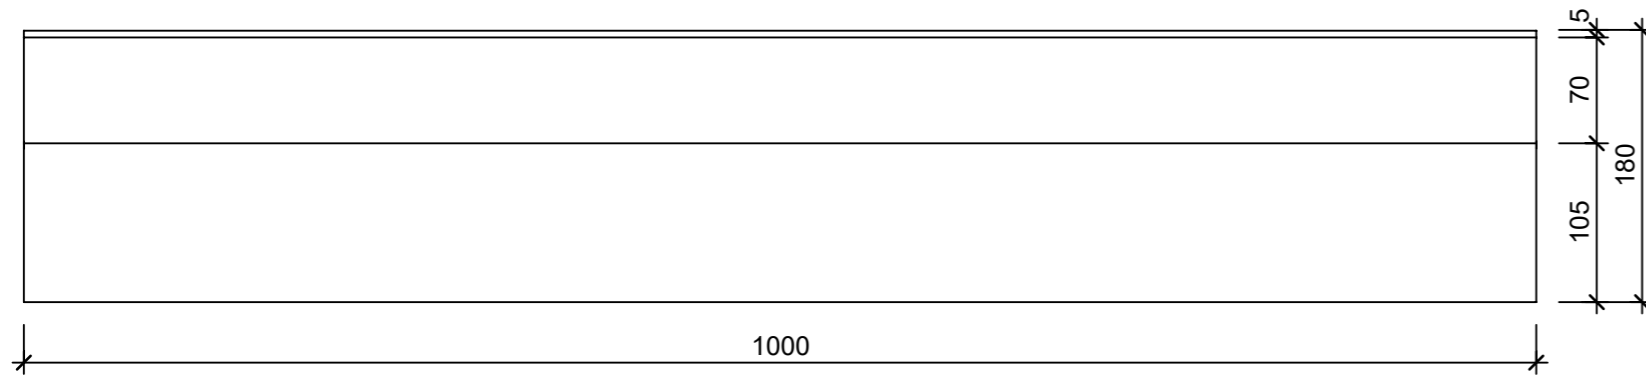

Ansicht 1-1, 1:5

Schnitt 2-2, 1:5

Grundriss, 1:5

Isometrie

Rubrik: F6008	Art.-Nr: 119685	HW: 16	Massstab: 1:5	Format: DIN A3
Inselsteine			Gezeichnet: 12.12.2022 / abma	Geprüft: 12.12.2022 / chma
Inselstein Typ B Gerade grau glatt			Änderung: /	Geprüft: /
			Änderung: /	Geprüft: /
			Änderung: /	Geprüft: /
L 1000mm, B 232mm, H 180mm, h1 105mm			Ersetzt:	
<b>CREABETON BAUSTOFF AG</b> 6221 Rickenbach LU info@creabeton-baustoff.ch Telefon 0848 400 401 <b>CREABETON MATÉRIAUX AG</b> 1523 Granges-près-Marnand VD			Plan-Nr: F6008_119685_16_PZ_01_01	
<small>Diese Zeichnung ist geistiges Eigentum des HW und darf ohne deren Einwilligung weder kopiert, vervielfältigt, weitergegeben, noch zur Ausführung benutzt werden. Art. 5 des Bundesgesetzes gegen den unlauteren Wettbewerb (UWG).</small>				