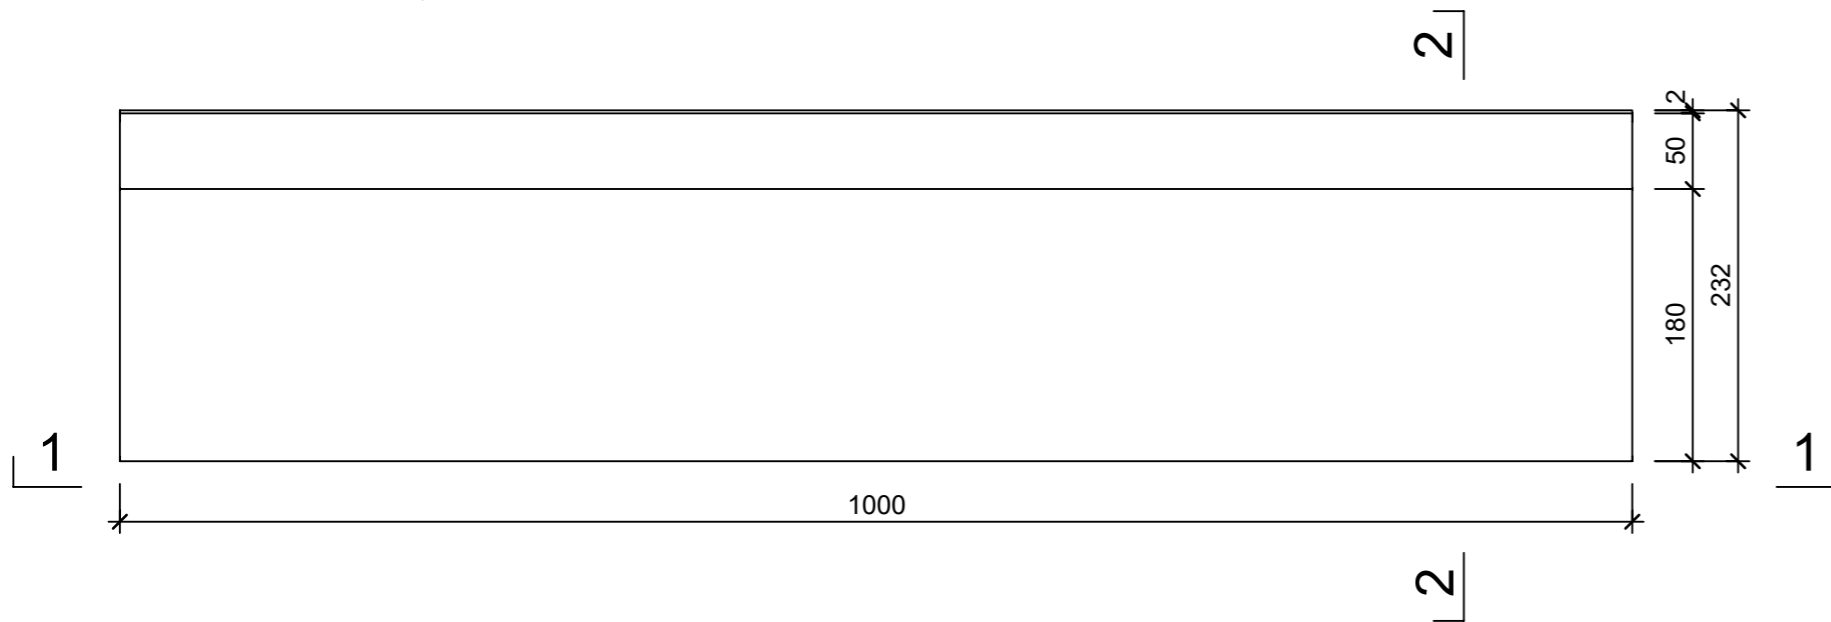

Ansicht 1-1, 1:5

Schnitt 2-2, 1:5

Grundriss, 1:5

Isometrie

Rubrik: F6008	Art.-Nr: 119685	HW: 16	Massstab: 1:5	Format: DIN A3
Inselsteine			Gezeichnet: 12.12.2022 / abma	Geprüft: 12.12.2022 / chma
Inselstein Typ B Gerade grau glatt			Änderung: /	Geprüft: /
			Änderung: /	Geprüft: /
			Änderung: /	Geprüft: /
L 1000mm, B 232mm, H 180mm, h1 105mm			Ersetzt:	
<b>CREABETON BAUSTOFF AG</b> 6221 Rickenbach LU info@creabeton-baustoff.ch Telefon 0848 400 401 <b>CREABETON MATÉRIAUX AG</b> 1523 Granges-près-Marnand VD			Plan-Nr: F6008_119685_16_PZ_01_01	
<small>Diese Zeichnung ist geistiges Eigentum des HW und darf ohne deren Einwilligung weder kopiert, vervielfältigt, weitergegeben, noch zur Ausführung benutzt werden. Art. 5 des Bundesgesetzes gegen den unlauteren Wettbewerb (UWG).</small>				