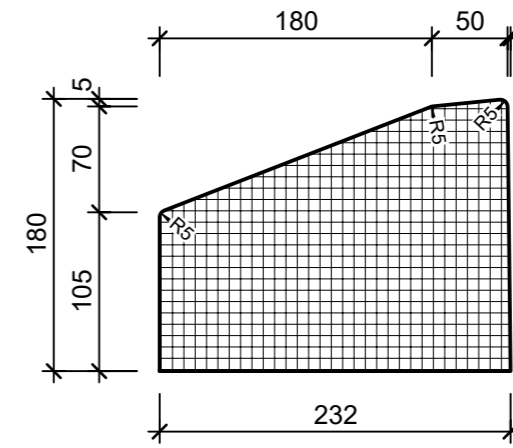

Ansicht 1-1, 1:5

Schnitt 2-2, 1:5

Grundriss, 1:5

Isometrie

Rubrik: F6008	Art.-Nr: 119685	HW: 16	Massstab: 1:5	Format: DIN A3
Inselsteine			Gezeichnet: 12.12.2022 / abma	Geprüft: 12.12.2022 / chma
Inselstein Typ B Gerade grau glatt			Änderung: /	Geprüft: /
			Änderung: /	Geprüft: /
			Änderung: /	Geprüft: /
L 1000mm, B 232mm, H 180mm, h1 105mm			Ersetzt:	
<b>CREABETON BAUSTOFF AG</b> 6221 Rickenbach LU info@creabeton-baustoff.ch Telefon 0848 400 401 <b>CREABETON MATÉRIAUX AG</b> 1523 Granges-près-Marnand VD			Plan-Nr: F6008_119685_16_PZ_01_01	
<small>Diese Zeichnung ist geistiges Eigentum des HW und darf ohne deren Einwilligung weder kopiert, vervielfältigt, weitergegeben, noch zur Ausführung benutzt werden. Art. 5 des Bundesgesetzes gegen den unlauteren Wettbewerb (UWG).</small>				