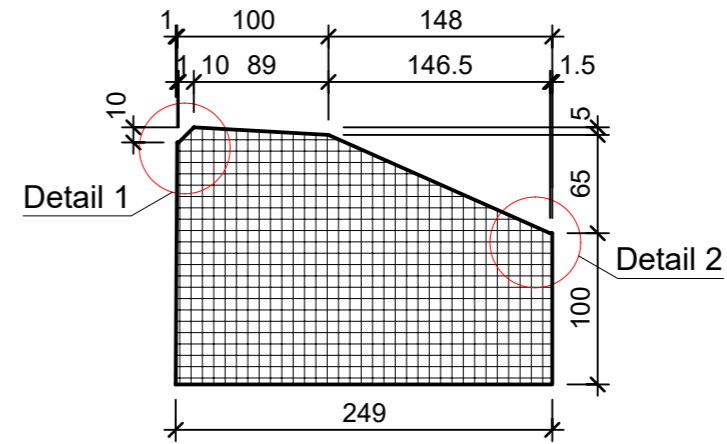

Ansicht 2-2, 1:5

Schnitt 1-1, 1:5

Detail 1

Detail 2

Grundriss, 1:5

Isometrie

Rubrik: F6008	Art.-Nr: 118235	HW: 11	Massstab: 1:5	Format: DIN A3
Inselsteine			Gezeichnet: 23.09.2022 / abma	Geprüft: 23.09.2022 / ange
Inselstein Typ A grau glatt			Änderung: /	Geprüft: /
			Änderung: /	Geprüft: /
			Änderung: /	Geprüft: /
L 500mm, B 250mm, H 170mm			Ersetzt:	
 <b>CREABETON BAUSTOFF AG</b> 6221 Rickenbach LU info@creabeton-baustoff.ch Telefon 0848 400 401 <b>CREABETON MATÉRIAUX AG</b> 3250 Lyss BE			Plan-Nr: F6008_118235_11_PZ_01_01	
<small>Diese Zeichnung ist geistiges Eigentum des HW und darf ohne deren Einwilligung weder kopiert, vervielfältigt, weitergegeben, noch zur Ausführung benutzt werden. Art. 5 des Bundesgesetzes gegen den unlauteren Wettbewerb (UWG).</small>				