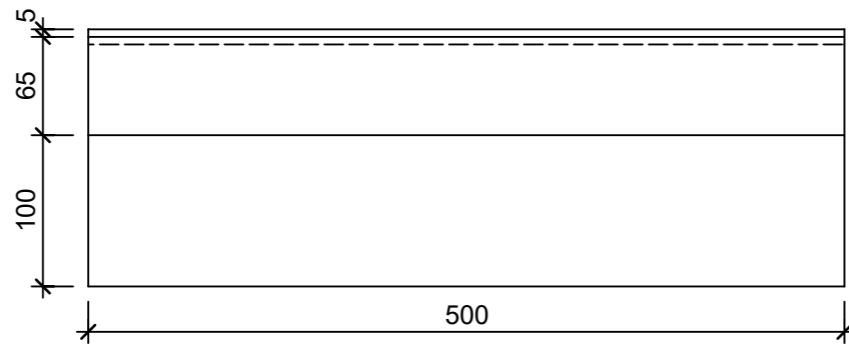

Ansicht 2-2, 1:5

Schnitt 1-1, 1:5

Detail 1

Detail 2

Grundriss, 1:5

Isometrie

Rubrik: F6008	Art.-Nr: 118235	HW: 11	Massstab: 1:5	Format: DIN A3
Inselsteine			Gezeichnet: 23.09.2022 / abma	Geprüft: 23.09.2022 / ange
Inselstein Typ A grau glatt			Änderung: /	Geprüft: /
			Änderung: /	Geprüft: /
			Änderung: /	Geprüft: /
L 500mm, B 250mm, H 170mm			Ersetzt:	
 <b>CREABETON BAUSTOFF AG</b> 6221 Rickenbach LU info@creabeton-baustoff.ch Telefon 0848 400 401 <b>CREABETON MATÉRIAUX AG</b> 3250 Lyss BE			Plan-Nr: F6008_118235_11_PZ_01_01	
<small>Diese Zeichnung ist geistiges Eigentum des HW und darf ohne deren Einwilligung weder kopiert, vervielfältigt, weitergegeben, noch zur Ausführung benutzt werden. Art. 5 des Bundesgesetzes gegen den unlauteren Wettbewerb (UWG).</small>				