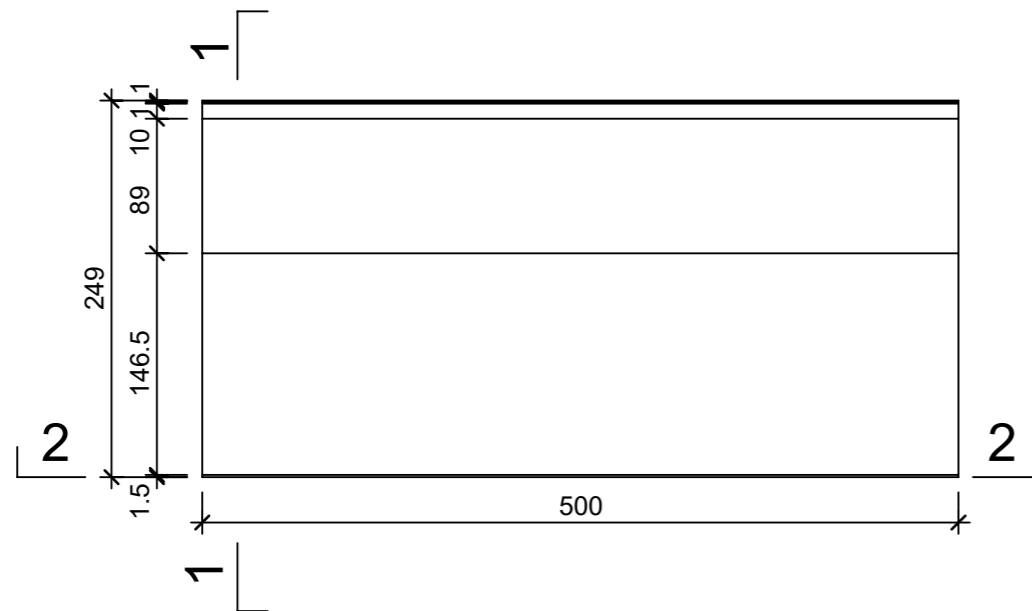

Ansicht 2-2, 1:5

Schnitt 1-1, 1:5

Detail 1

Detail 2

Grundriss, 1:5

Isometrie

Rubrik: F6008	Art.-Nr: 118235	HW: 11	Massstab: 1:5	Format: DIN A3
Inselsteine			Gezeichnet: 23.09.2022 / abma	Geprüft: 23.09.2022 / ange
Inselstein Typ A grau glatt			Änderung: /	Geprüft: /
			Änderung: /	Geprüft: /
			Änderung: /	Geprüft: /
L 500mm, B 250mm, H 170mm			Ersetzt:	
 <b>CREABETON BAUSTOFF AG</b> 6221 Rickenbach LU info@creabeton-baustoff.ch Telefon 0848 400 401 <b>CREABETON MATÉRIAUX AG</b> 3250 Lyss BE			Plan-Nr: F6008_118235_11_PZ_01_01	
<small>Diese Zeichnung ist geistiges Eigentum des HW und darf ohne deren Einwilligung weder kopiert, vervielfältigt, weitergegeben, noch zur Ausführung benutzt werden. Art. 5 des Bundesgesetzes gegen den unlauteren Wettbewerb (UWG).</small>				