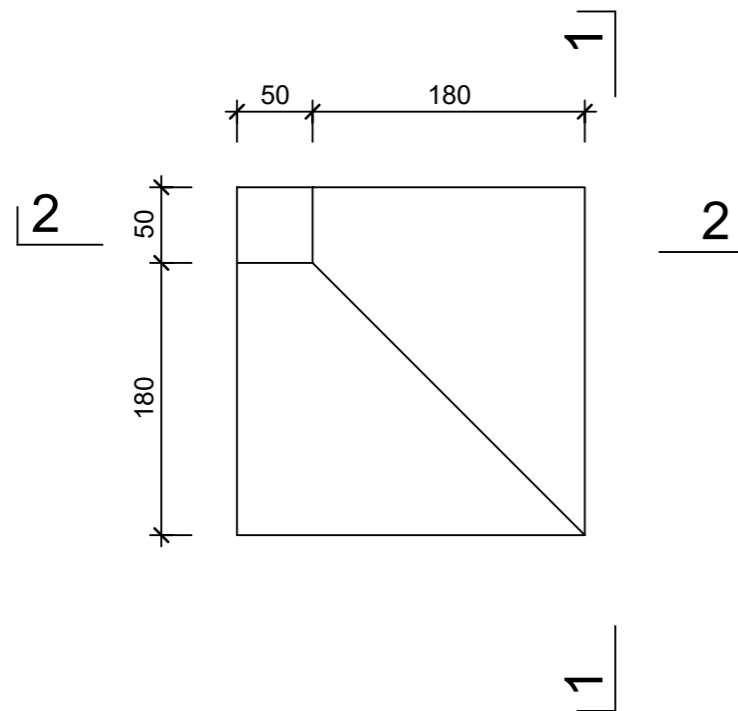

Ansicht 1-1, 1:5

Schnitt 2-2, 1:5

Grundriss, 1:5

Isometrie, 1:5

Rubrik: F6003	Art.-Nr: 123956	HW: 99	Massstab: 1:5	Format: A3
Inselecksteine			Gezeichnet: 04.04.2024 / trg	Geprüft: 04.04.2024 / tru
Inselecksteine mit Vorsatz weiss, H variabel 12 - 18 cm			Änderung: /	Geprüft: /
			Änderung: /	Geprüft: /
			Änderung: /	Geprüft: /
L 230mm, B 230mm, H 120-180mm			Ersetzt:	
 <b>CREABETON AG</b> 6221 Rickenbach LU info@creabeton.ch Telefon 0848 400 401 <b>CREABETON AG</b> 6221 Rickenbach LU			Plan-Nr: F6003_123956_99_PZ_01_01	
<small>Diese Zeichnung ist geistiges Eigentum des HW und darf ohne deren Einwilligung weder kopiert, vervielfältigt, weitergegeben, noch zur Ausführung benutzt werden. Art. 5 des Bundesgesetzes gegen den unlauteren Wettbewerb (UWG).</small>				