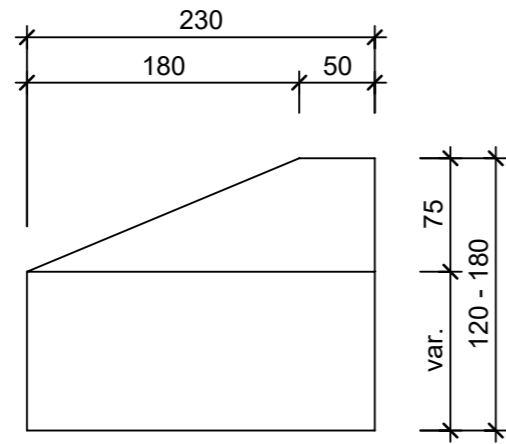

Ansicht 1-1, 1:5

Schnitt 2-2, 1:5

Grundriss, 1:5

Isometrie, 1:5

Rubrik: F6003	Art.-Nr: 123956	HW: 99	Massstab: 1:5	Format: A3
Inselecksteine			Gezeichnet: 04.04.2024 / trg	Geprüft: 04.04.2024 / tru
Inselecksteine mit Vorsatz weiss, H variabel 12 - 18 cm			Änderung: /	Geprüft: /
			Änderung: /	Geprüft: /
			Änderung: /	Geprüft: /
L 230mm, B 230mm, H 120-180mm			Ersetzt:	
 <b>CREABETON AG</b> 6221 Rickenbach LU info@creabeton.ch Telefon 0848 400 401 <b>CREABETON AG</b> 6221 Rickenbach LU			Plan-Nr: F6003_123956_99_PZ_01_01	
<small>Diese Zeichnung ist geistiges Eigentum des HW und darf ohne deren Einwilligung weder kopiert, vervielfältigt, weitergegeben, noch zur Ausführung benutzt werden. Art. 5 des Bundesgesetzes gegen den unlauteren Wettbewerb (UWG).</small>				