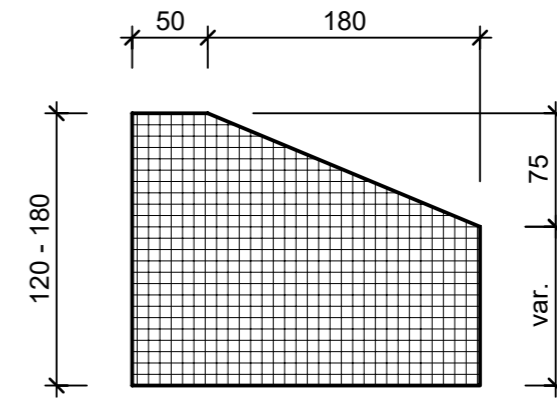

Ansicht 1-1, 1:5

Schnitt 2-2, 1:5

Grundriss, 1:5

Isometrie, 1:5

Rubrik: F6003	Art.-Nr: 123956	HW: 99	Massstab: 1:5	Format: A3
Inselecksteine			Gezeichnet: 04.04.2024 / trg	Geprüft: 04.04.2024 / tru
Inselecksteine mit Vorsatz weiss, H variabel 12 - 18 cm			Änderung: /	Geprüft: /
			Änderung: /	Geprüft: /
			Änderung: /	Geprüft: /
L 230mm, B 230mm, H 120-180mm			Ersetzt:	
 <b>CREABETON AG</b> 6221 Rickenbach LU info@creabeton.ch Telefon 0848 400 401 <b>CREABETON AG</b> 6221 Rickenbach LU			Plan-Nr: F6003_123956_99_PZ_01_01	
<small>Diese Zeichnung ist geistiges Eigentum des HW und darf ohne deren Einwilligung weder kopiert, vervielfältigt, weitergegeben, noch zur Ausführung benutzt werden. Art. 5 des Bundesgesetzes gegen den unlauteren Wettbewerb (UWG).</small>				