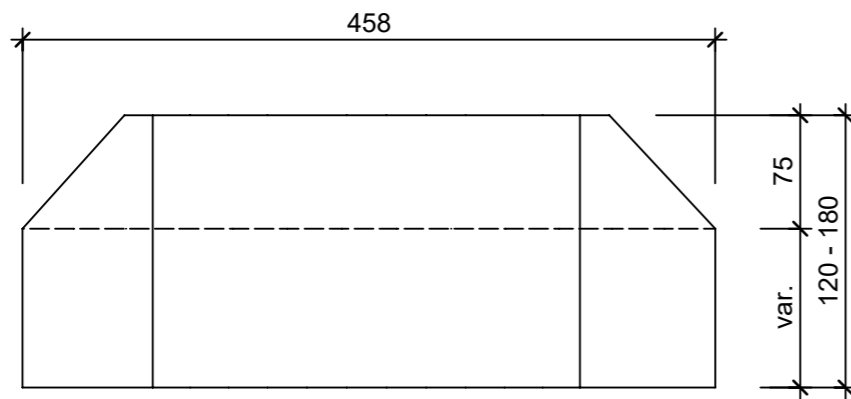

Ansicht 1-1, 1:5

Schnitt 2-2, 1:5

Grundriss, 1:5

Isometrie, 1:5

Rubrik: F6002	Art.-Nr: 139073	HW: 99	Massstab: 1:5	Format: A3
Inselkopfsteine			Gezeichnet: 04.04.2024 / trg	Geprüft: 04.04.2024 / RO
Inselkopfsteine mit Vorsatz weiss, H variabel 12 - 18 cm			Änderung: /	Geprüft: /
			Änderung: /	Geprüft: /
			Änderung: /	Geprüft: /
L 470mm, B 230mm, H 120-180mm			Ersetzt:	
 <b>CREABETON AG</b> 6221 Rickenbach LU info@creabeton.ch Telefon 0848 400 401 <b>CREABETON AG</b> 6221 Rickenbach LU			Plan-Nr: F6002_139073_99_PZ_01_01	
<small>Diese Zeichnung ist geistiges Eigentum des HW und darf ohne deren Einwilligung weder kopiert, vervielfältigt, weitergegeben, noch zur Ausführung benutzt werden. Art. 5 des Bundesgesetzes gegen den unlauteren Wettbewerb (UWG).</small>				