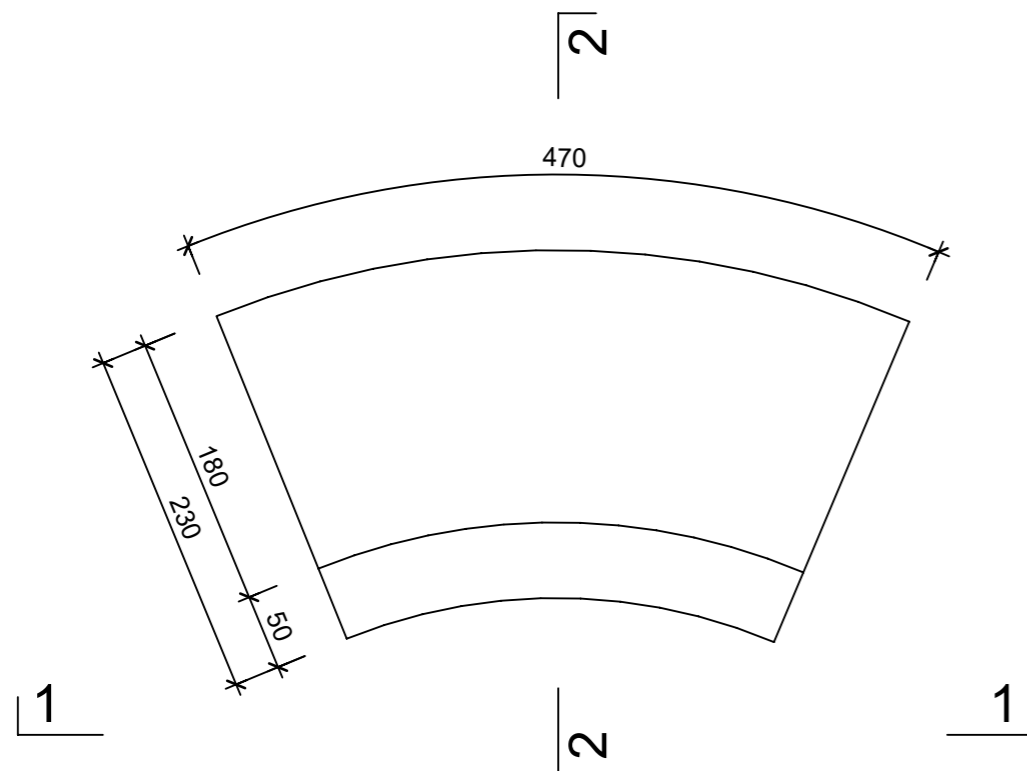

Ansicht 1-1, 1:5

Schnitt 2-2, 1:5

Grundriss, 1:5

Isometrie, 1:5

Rubrik: F6002	Art.-Nr: 139073	HW: 99	Massstab: 1:5	Format: A3
Inselkopfsteine			Gezeichnet: 04.04.2024 / trg	Geprüft: 04.04.2024 / RO
Inselkopfsteine mit Vorsatz weiss, H variabel 12 - 18 cm			Änderung: /	Geprüft: /
			Änderung: /	Geprüft: /
			Änderung: /	Geprüft: /
L 470mm, B 230mm, H 120-180mm			Ersetzt:	
 <b>CREABETON AG</b> 6221 Rickenbach LU info@creabeton.ch Telefon 0848 400 401 <b>CREABETON AG</b> 6221 Rickenbach LU			Plan-Nr: F6002_139073_99_PZ_01_01	
<small>Diese Zeichnung ist geistiges Eigentum des HW und darf ohne deren Einwilligung weder kopiert, vervielfältigt, weitergegeben, noch zur Ausführung benutzt werden. Art. 5 des Bundesgesetzes gegen den unlauteren Wettbewerb (UWG).</small>				