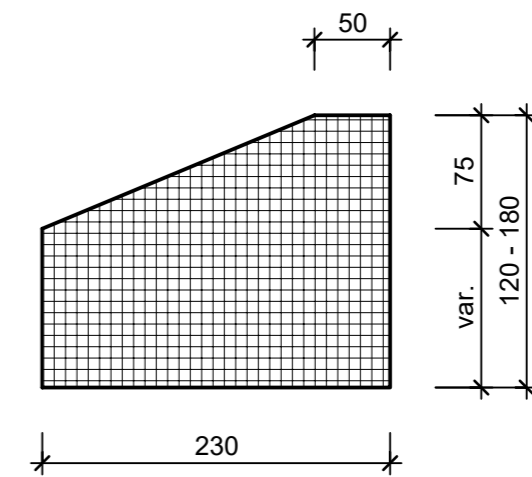

Ansicht 1-1, 1:5

Schnitt 2-2, 1:5

Grundriss, 1:5

Isometrie, 1:5

Rubrik: F6002	Art.-Nr: 139073	HW: 99	Massstab: 1:5	Format: A3
Inselkopfsteine			Gezeichnet: 04.04.2024 / trg	Geprüft: 04.04.2024 / RO
Inselkopfsteine mit Vorsatz weiss, H variabel 12 - 18 cm			Änderung: /	Geprüft: /
			Änderung: /	Geprüft: /
			Änderung: /	Geprüft: /
L 470mm, B 230mm, H 120-180mm			Ersetzt:	
 <b>CREABETON AG</b> 6221 Rickenbach LU info@creabeton.ch Telefon 0848 400 401 <b>CREABETON AG</b> 6221 Rickenbach LU			Plan-Nr: F6002_139073_99_PZ_01_01	
<small>Diese Zeichnung ist geistiges Eigentum des HW und darf ohne deren Einwilligung weder kopiert, vervielfältigt, weitergegeben, noch zur Ausführung benutzt werden. Art. 5 des Bundesgesetzes gegen den unlauteren Wettbewerb (UWG).</small>				