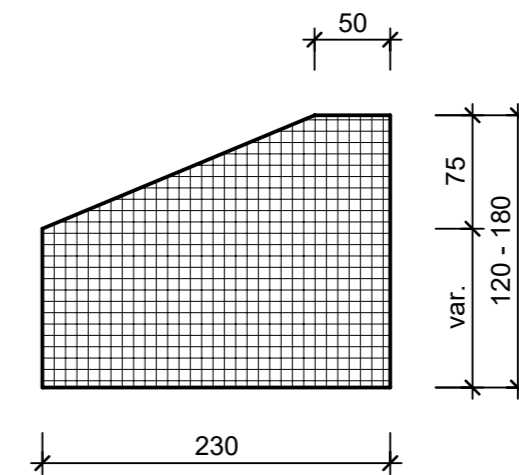

Ansicht 1-1, 1:5

Schnitt 2-2, 1:5

Grundriss, 1:5

Isometrie, 1:5

Rubrik: F6002	Art.-Nr: 132631	HW: 99	Massstab: 1:5	Format: A3
Inselkopfsteine			Gezeichnet: 04.04.2024 / trg	Geprüft: 04.04.2024 / RO
Inselkopfsteine mit Vorsatz weiss, H variabel 12 - 18 cm			Änderung: /	Geprüft: /
			Änderung: /	Geprüft: /
			Änderung: /	Geprüft: /
L 585mm, B 230mm, H 120-180mm			Ersetzt:	
 <b>CREABETON AG</b> 6221 Rickenbach LU info@creabeton.ch Telefon 0848 400 401 <b>CREABETON AG</b> 6221 Rickenbach LU			Plan-Nr: F6002_132631_99_PZ_01_01	
<small>Diese Zeichnung ist geistiges Eigentum des HW und darf ohne deren Einwilligung weder kopiert, vervielfältigt, weitergegeben, noch zur Ausführung benutzt werden. Art. 5 des Bundesgesetzes gegen den unlauteren Wettbewerb (UWG).</small>				