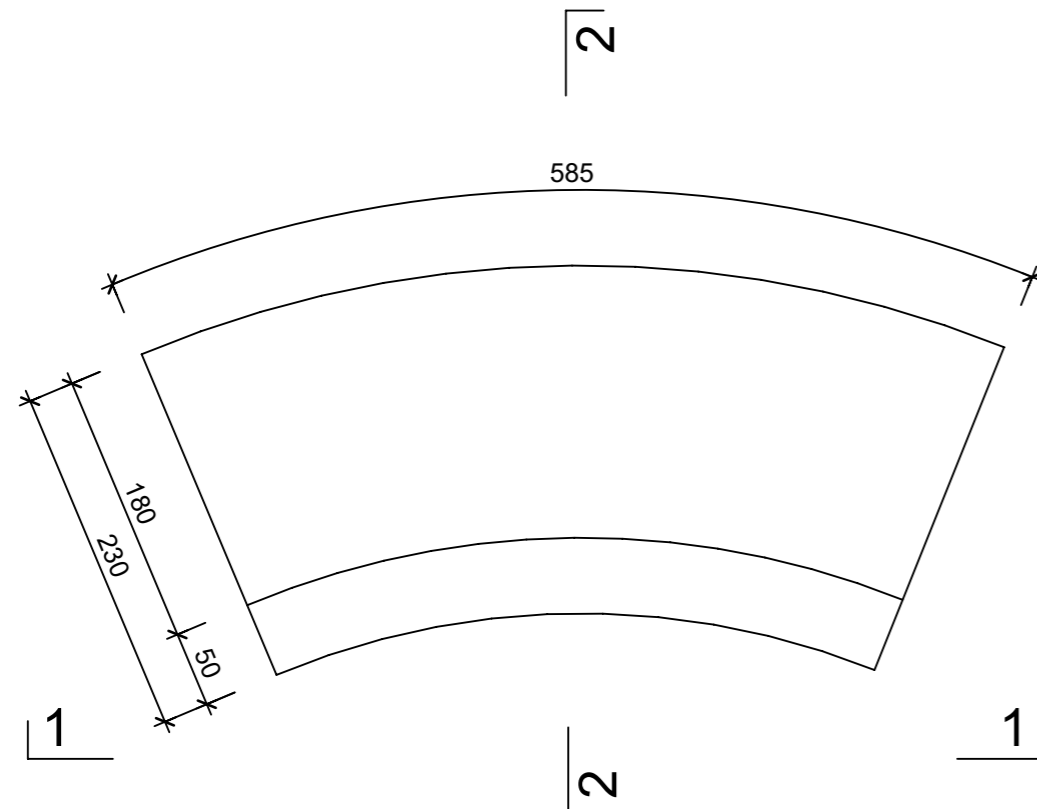

Ansicht 1-1, 1:5

Schnitt 2-2, 1:5

Grundriss, 1:5

Isometrie, 1:5

Rubrik: F6002	Art.-Nr: 132631	HW: 99	Massstab: 1:5	Format: A3
Inselkopfsteine			Gezeichnet: 04.04.2024 / trg	Geprüft: 04.04.2024 / RO
Inselkopfsteine mit Vorsatz weiss, H variabel 12 - 18 cm			Änderung: /	Geprüft: /
			Änderung: /	Geprüft: /
			Änderung: /	Geprüft: /
L 585mm, B 230mm, H 120-180mm			Ersetzt:	
 <b>CREABETON AG</b> 6221 Rickenbach LU info@creabeton.ch Telefon 0848 400 401 <b>CREABETON AG</b> 6221 Rickenbach LU			Plan-Nr: F6002_132631_99_PZ_01_01	
<small>Diese Zeichnung ist geistiges Eigentum des HW und darf ohne deren Einwilligung weder kopiert, vervielfältigt, weitergegeben, noch zur Ausführung benutzt werden. Art. 5 des Bundesgesetzes gegen den unlauteren Wettbewerb (UWG).</small>				