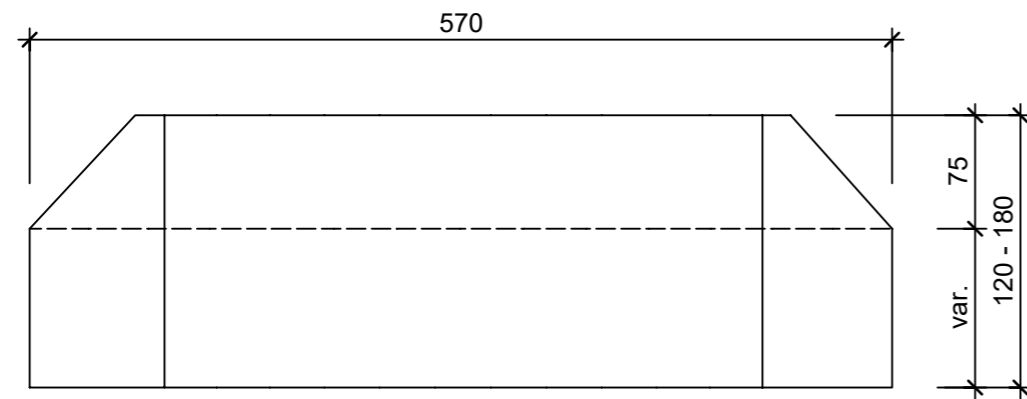

Ansicht 1-1, 1:5

Schnitt 2-2, 1:5

Grundriss, 1:5

Isometrie, 1:5

Rubrik: F6002	Art.-Nr: 132631	HW: 99	Massstab: 1:5	Format: A3
Inselkopfsteine			Gezeichnet: 04.04.2024 / trg	Geprüft: 04.04.2024 / RO
Inselkopfsteine mit Vorsatz weiss, H variabel 12 - 18 cm			Änderung: /	Geprüft: /
			Änderung: /	Geprüft: /
			Änderung: /	Geprüft: /
L 585mm, B 230mm, H 120-180mm			Ersetzt:	
 <b>CREABETON AG</b> 6221 Rickenbach LU info@creabeton.ch Telefon 0848 400 401 <b>CREABETON AG</b> 6221 Rickenbach LU			Plan-Nr: F6002_132631_99_PZ_01_01	
<small>Diese Zeichnung ist geistiges Eigentum des HW und darf ohne deren Einwilligung weder kopiert, vervielfältigt, weitergegeben, noch zur Ausführung benutzt werden. Art. 5 des Bundesgesetzes gegen den unlauteren Wettbewerb (UWG).</small>				