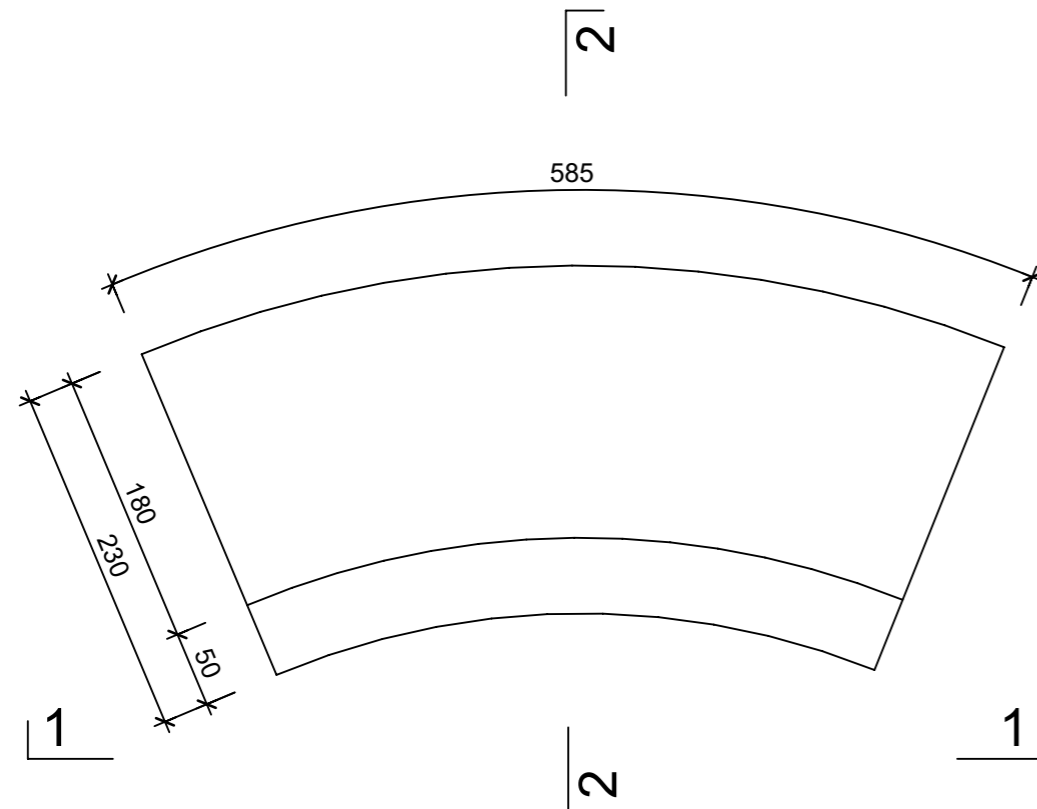

Ansicht 1-1, 1:5

Schnitt 2-2, 1:5

Grundriss, 1:5

Isometrie, 1:5

Rubrik: F6002	Art.-Nr: 126202	HW: 99	Massstab: 1:5	Format: A3
Inselkopfsteine			Gezeichnet: 04.04.2024 / trg	Geprüft: 04.04.2024 / RO
Inselkopfsteine mit Vorsatz grau, H variabel 12 - 18 cm			Änderung: /	Geprüft: /
			Änderung: /	Geprüft: /
			Änderung: /	Geprüft: /
L 585mm, B 230mm, H 120-180mm			Ersetzt:	
 CREABETON AG 6221 Rickenbach LU info@creabeton.ch Telefon 0848 400 401 CREABETON AG 6221 Rickenbach LU			Plan-Nr: F6002_126202_99_PZ_01_01	
<small>Diese Zeichnung ist geistiges Eigentum des HW und darf ohne deren Einwilligung weder kopiert, vervielfältigt, weitergegeben, noch zur Ausführung benutzt werden. Art. 5 des Bundesgesetzes gegen den unlauteren Wettbewerb (UWG).</small>				