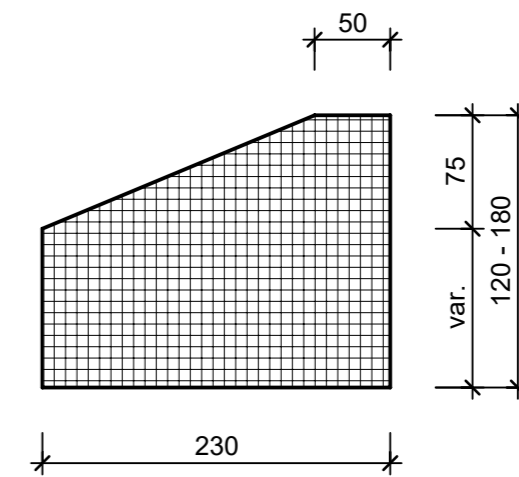

Ansicht 1-1, 1:5

Schnitt 2-2, 1:5

Grundriss, 1:5

Isometrie, 1:5

Rubrik: F6002	Art.-Nr: 126202	HW: 99	Massstab: 1:5	Format: A3
Inselkopfsteine			Gezeichnet: 04.04.2024 / trg	Geprüft: 04.04.2024 / RO
Inselkopfsteine mit Vorsatz grau, H variabel 12 - 18 cm			Änderung: /	Geprüft: /
			Änderung: /	Geprüft: /
			Änderung: /	Geprüft: /
L 585mm, B 230mm, H 120-180mm			Ersetzt:	
 CREABETON AG 6221 Rickenbach LU info@creabeton.ch Telefon 0848 400 401 CREABETON AG 6221 Rickenbach LU			Plan-Nr: F6002_126202_99_PZ_01_01	
<small>Diese Zeichnung ist geistiges Eigentum des HW und darf ohne deren Einwilligung weder kopiert, vervielfältigt, weitergegeben, noch zur Ausführung benutzt werden. Art. 5 des Bundesgesetzes gegen den unlauteren Wettbewerb (UWG).</small>				