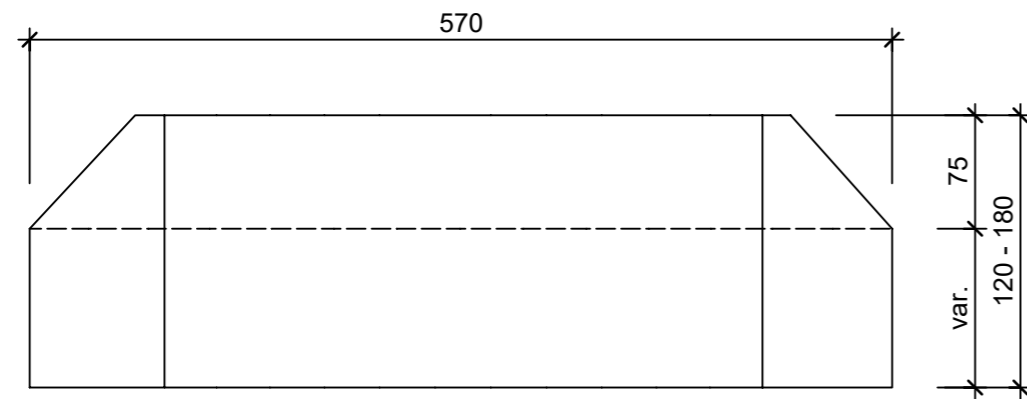

Ansicht 1-1, 1:5

Schnitt 2-2, 1:5

Grundriss, 1:5

Isometrie, 1:5

Rubrik: F6002	Art.-Nr: 126202	HW: 99	Massstab: 1:5	Format: A3
Inselkopfsteine			Gezeichnet: 04.04.2024 / trg	Geprüft: 04.04.2024 / RO
Inselkopfsteine mit Vorsatz grau, H variabel 12 - 18 cm			Änderung: /	Geprüft: /
			Änderung: /	Geprüft: /
			Änderung: /	Geprüft: /
L 585mm, B 230mm, H 120-180mm			Ersetzt:	
 CREABETON AG 6221 Rickenbach LU info@creabeton.ch Telefon 0848 400 401 CREABETON AG 6221 Rickenbach LU			Plan-Nr: F6002_126202_99_PZ_01_01	
<small>Diese Zeichnung ist geistiges Eigentum des HW und darf ohne deren Einwilligung weder kopiert, vervielfältigt, weitergegeben, noch zur Ausführung benutzt werden. Art. 5 des Bundesgesetzes gegen den unlauteren Wettbewerb (UWG).</small>				