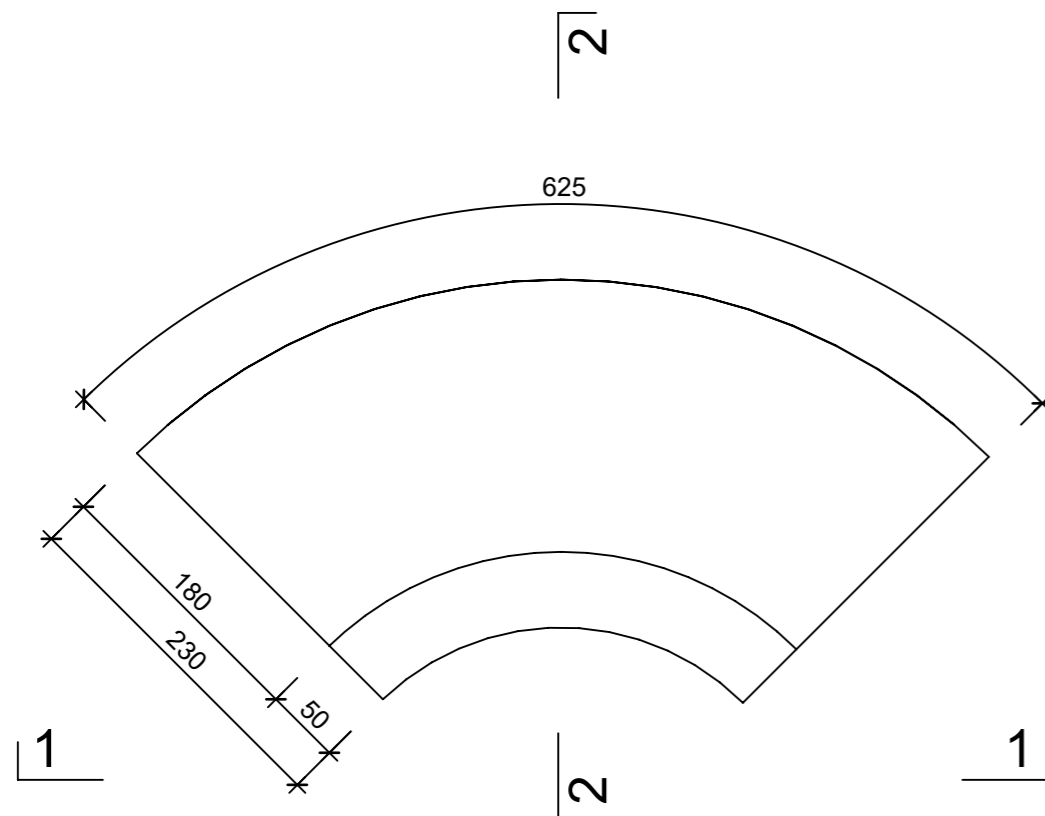

Ansicht 1-1, 1:5

Schnitt 2-2, 1:5

Grundriss, 1:5

Isometrie, 1:5

Rubrik: F6002	Art.-Nr: 123531	HW: 99	Massstab: 1:5	Format: A3
Inselkopfsteine			Gezeichnet: 04.04.2024 / trg	Geprüft: 04.04.2024 / RO
Inselkopfsteine mit Vorsatz weiss, H variabel 12 - 18 cm			Änderung: /	Geprüft: /
			Änderung: /	Geprüft: /
			Änderung: /	Geprüft: /
L 625mm, B 230mm, H 120-180mm			Ersetzt:	
 <b>CREABETON AG</b> 6221 Rickenbach LU info@creabeton.ch Telefon 0848 400 401 <b>CREABETON AG</b> 6221 Rickenbach LU			Plan-Nr: F6002_123531_99_PZ_01_01	
<small>Diese Zeichnung ist geistiges Eigentum des HW und darf ohne deren Einwilligung weder kopiert, vervielfältigt, weitergegeben, noch zur Ausführung benutzt werden. Art. 5 des Bundesgesetzes gegen den unlauteren Wettbewerb (UWG).</small>				