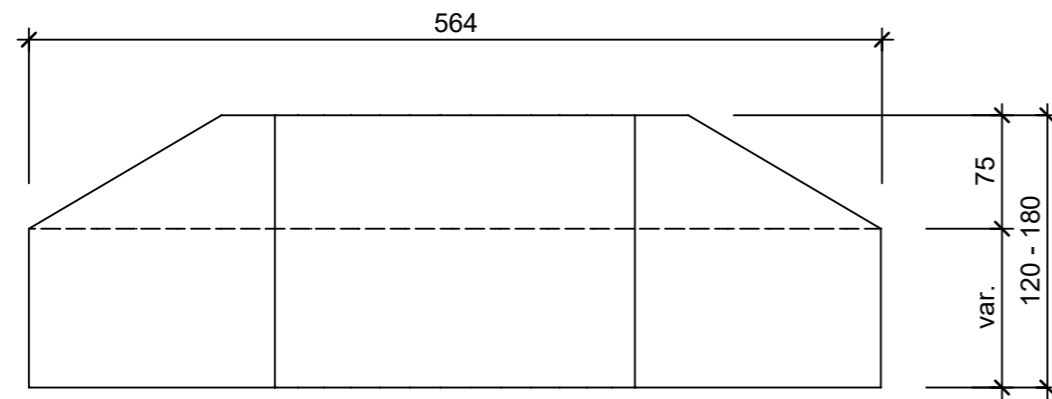

Ansicht 1-1, 1:5

Schnitt 2-2, 1:5

Grundriss, 1:5

Isometrie, 1:5

Rubrik: F6002	Art.-Nr: 123531	HW: 99	Massstab: 1:5	Format: A3
Inselkopfsteine			Gezeichnet: 04.04.2024 / trg	Geprüft: 04.04.2024 / RO
Inselkopfsteine mit Vorsatz weiss, H variabel 12 - 18 cm			Änderung: /	Geprüft: /
			Änderung: /	Geprüft: /
			Änderung: /	Geprüft: /
L 625mm, B 230mm, H 120-180mm			Ersetzt:	
 <b>CREABETON AG</b> 6221 Rickenbach LU info@creabeton.ch Telefon 0848 400 401 <b>CREABETON AG</b> 6221 Rickenbach LU			Plan-Nr: F6002_123531_99_PZ_01_01	
<small>Diese Zeichnung ist geistiges Eigentum des HW und darf ohne deren Einwilligung weder kopiert, vervielfältigt, weitergegeben, noch zur Ausführung benutzt werden. Art. 5 des Bundesgesetzes gegen den unlauteren Wettbewerb (UWG).</small>				