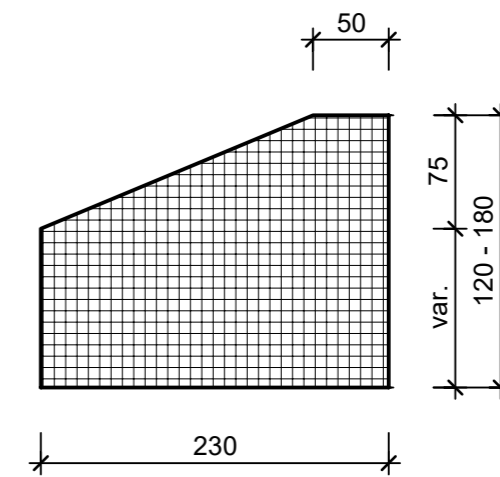

Ansicht 1-1, 1:5

Schnitt 2-2, 1:5

Grundriss, 1:5

Isometrie, 1:5

Rubrik: F6002	Art.-Nr: 123531	HW: 99	Massstab: 1:5	Format: A3
Inselkopfsteine			Gezeichnet: 04.04.2024 / trg	Geprüft: 04.04.2024 / RO
Inselkopfsteine mit Vorsatz weiss, H variabel 12 - 18 cm			Änderung: /	Geprüft: /
			Änderung: /	Geprüft: /
			Änderung: /	Geprüft: /
L 625mm, B 230mm, H 120-180mm			Ersetzt:	
 <b>CREABETON AG</b> 6221 Rickenbach LU info@creabeton.ch Telefon 0848 400 401 <b>CREABETON AG</b> 6221 Rickenbach LU			Plan-Nr: F6002_123531_99_PZ_01_01	
<small>Diese Zeichnung ist geistiges Eigentum des HW und darf ohne deren Einwilligung weder kopiert, vervielfältigt, weitergegeben, noch zur Ausführung benutzt werden. Art. 5 des Bundesgesetzes gegen den unlauteren Wettbewerb (UWG).</small>				