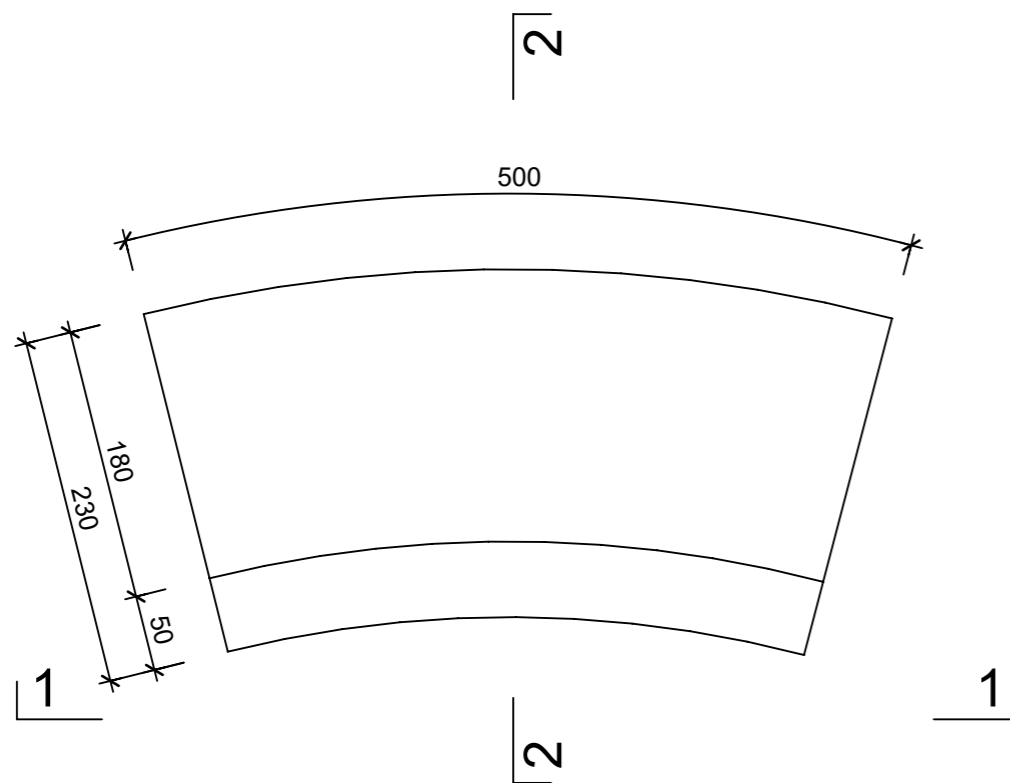

Ansicht 1-1, 1:5

Schnitt 2-2, 1:5

Grundriss, 1:5

Isometrie, 1:5

Rubrik: F6002	Art.-Nr: 118523	HW: 99	Massstab: 1:5	Format: A3
Inselkopfsteine			Gezeichnet: 04.04.2024 / trg	Geprüft: 04.04.2024 / RO
Inselkopfsteine mit Vorsatz grau, H variabel 12 - 18 cm			Änderung: /	Geprüft: /
			Änderung: /	Geprüft: /
			Änderung: /	Geprüft: /
L 500mm, B 230mm, H 120-180mm			Ersetzt:	
 CREABETON AG 6221 Rickenbach LU info@creabeton.ch Telefon 0848 400 401 CREABETON AG 6221 Rickenbach LU			Plan-Nr: F6002_118523_99_PZ_01_01	
<small>Diese Zeichnung ist geistiges Eigentum des HW und darf ohne deren Einwilligung weder kopiert, vervielfältigt, weitergegeben, noch zur Ausführung benutzt werden. Art. 5 des Bundesgesetzes gegen den unlauteren Wettbewerb (UWG).</small>				