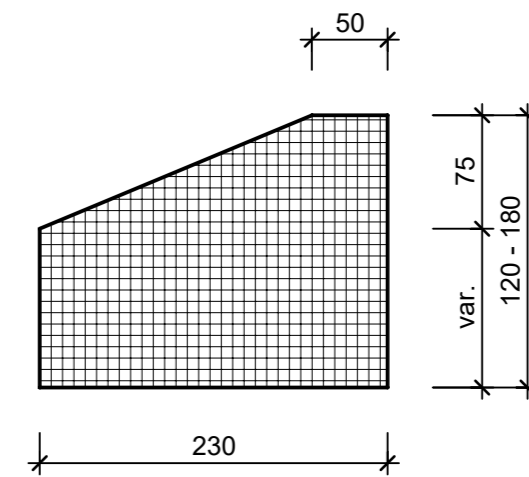

Ansicht 1-1, 1:5

Schnitt 2-2, 1:5

Grundriss, 1:5

Isometrie, 1:5

Rubrik: F6002	Art.-Nr: 118523	HW: 99	Massstab: 1:5	Format: A3
Inselkopfsteine			Gezeichnet: 04.04.2024 / trg	Geprüft: 04.04.2024 / RO
Inselkopfsteine mit Vorsatz grau, H variabel 12 - 18 cm			Änderung: /	Geprüft: /
			Änderung: /	Geprüft: /
			Änderung: /	Geprüft: /
L 500mm, B 230mm, H 120-180mm			Ersetzt:	
 CREABETON AG 6221 Rickenbach LU info@creabeton.ch Telefon 0848 400 401 CREABETON AG 6221 Rickenbach LU			Plan-Nr: F6002_118523_99_PZ_01_01	
<small>Diese Zeichnung ist geistiges Eigentum des HW und darf ohne deren Einwilligung weder kopiert, vervielfältigt, weitergegeben, noch zur Ausführung benutzt werden. Art. 5 des Bundesgesetzes gegen den unlauteren Wettbewerb (UWG).</small>				