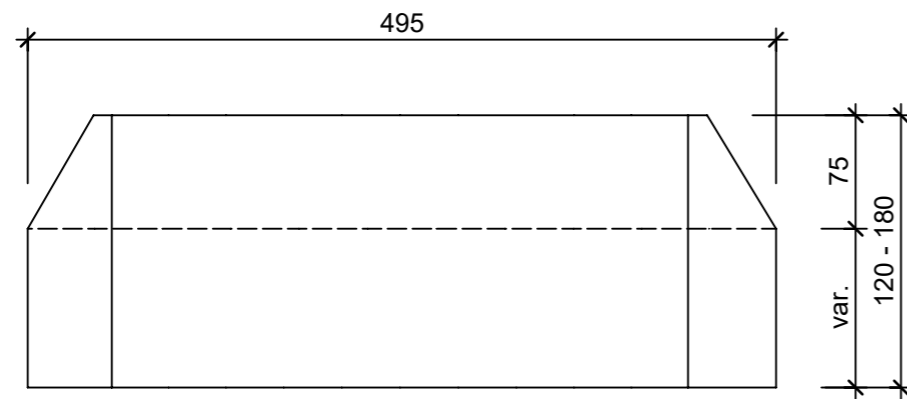

Ansicht 1-1, 1:5

Schnitt 2-2, 1:5

Grundriss, 1:5

Isometrie, 1:5

Rubrik: F6002	Art.-Nr: 118523	HW: 99	Massstab: 1:5	Format: A3
Inselkopfsteine			Gezeichnet: 04.04.2024 / trg	Geprüft: 04.04.2024 / RO
Inselkopfsteine mit Vorsatz grau, H variabel 12 - 18 cm			Änderung: /	Geprüft: /
			Änderung: /	Geprüft: /
			Änderung: /	Geprüft: /
L 500mm, B 230mm, H 120-180mm			Ersetzt:	
 CREABETON AG 6221 Rickenbach LU info@creabeton.ch Telefon 0848 400 401 CREABETON AG 6221 Rickenbach LU			Plan-Nr: F6002_118523_99_PZ_01_01	
<small>Diese Zeichnung ist geistiges Eigentum des HW und darf ohne deren Einwilligung weder kopiert, vervielfältigt, weitergegeben, noch zur Ausführung benutzt werden. Art. 5 des Bundesgesetzes gegen den unlauteren Wettbewerb (UWG).</small>				