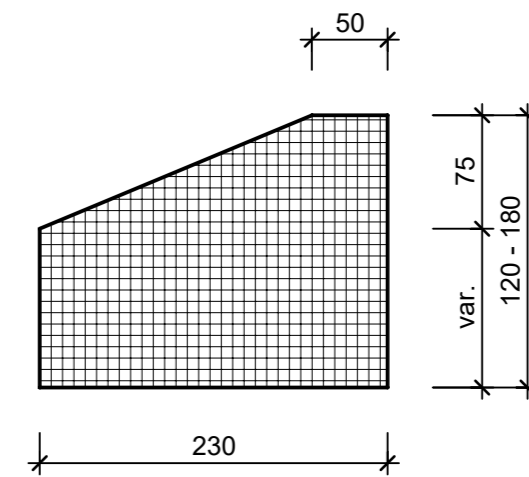

Ansicht 1-1, 1:5

Schnitt 2-2, 1:5

Grundriss, 1:5

Isometrie, 1:5

Rubrik: F6002	Art.-Nr: 114373	HW: 99	Massstab: 1:5	Format: A3
Inselkopfsteine			Gezeichnet: 04.04.2024 / trg	Geprüft: 04.04.2024 / RO
Inselkopfsteine mit Vorsatz weiss, H variabel 12 - 18 cm			Änderung: /	Geprüft: /
			Änderung: /	Geprüft: /
			Änderung: /	Geprüft: /
L 500mm, B 230mm, H 120-180mm			Ersetzt:	
 CREABETON AG 6221 Rickenbach LU info@creabeton.ch Telefon 0848 400 401 CREABETON AG 6221 Rickenbach LU			Plan-Nr: F6002_114373_99_PZ_01_01	
<small>Diese Zeichnung ist geistiges Eigentum des HW und darf ohne deren Einwilligung weder kopiert, vervielfältigt, weitergegeben, noch zur Ausführung benutzt werden. Art. 5 des Bundesgesetzes gegen den unlauteren Wettbewerb (UWG).</small>				