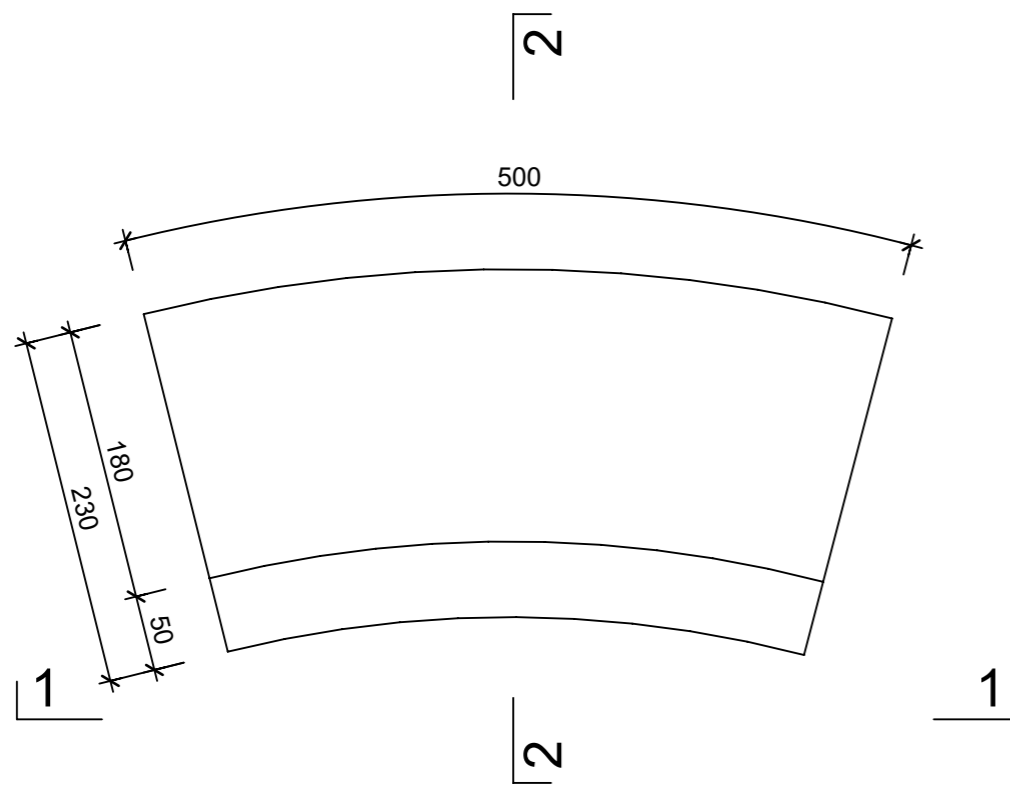

Ansicht 1-1, 1:5

Schnitt 2-2, 1:5

Grundriss, 1:5

Isometrie, 1:5

Rubrik: F6002	Art.-Nr: 114373	HW: 99	Massstab: 1:5	Format: A3
Inselkopfsteine			Gezeichnet: 04.04.2024 / trg	Geprüft: 04.04.2024 / RO
Inselkopfsteine mit Vorsatz weiss, H variabel 12 - 18 cm			Änderung: /	Geprüft: /
			Änderung: /	Geprüft: /
			Änderung: /	Geprüft: /
L 500mm, B 230mm, H 120-180mm			Ersetzt:	
 CREABETON AG 6221 Rickenbach LU info@creabeton.ch Telefon 0848 400 401 CREABETON AG 6221 Rickenbach LU			Plan-Nr: F6002_114373_99_PZ_01_01	
<small>Diese Zeichnung ist geistiges Eigentum des HW und darf ohne deren Einwilligung weder kopiert, vervielfältigt, weitergegeben, noch zur Ausführung benutzt werden. Art. 5 des Bundesgesetzes gegen den unlauteren Wettbewerb (UWG).</small>				