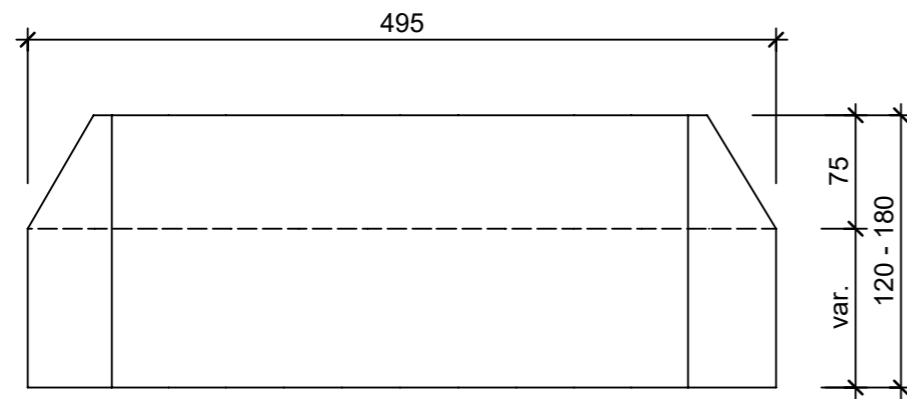

Ansicht 1-1, 1:5

Schnitt 2-2, 1:5

Grundriss, 1:5

Isometrie, 1:5

Rubrik: F6002	Art.-Nr: 114373	HW: 99	Massstab: 1:5	Format: A3
Inselkopfsteine			Gezeichnet: 04.04.2024 / trg	Geprüft: 04.04.2024 / RO
Inselkopfsteine mit Vorsatz weiss, H variabel 12 - 18 cm			Änderung: /	Geprüft: /
			Änderung: /	Geprüft: /
			Änderung: /	Geprüft: /
L 500mm, B 230mm, H 120-180mm			Ersetzt:	
 CREABETON AG 6221 Rickenbach LU info@creabeton.ch Telefon 0848 400 401 CREABETON AG 6221 Rickenbach LU			Plan-Nr: F6002_114373_99_PZ_01_01	
<small>Diese Zeichnung ist geistiges Eigentum des HW und darf ohne deren Einwilligung weder kopiert, vervielfältigt, weitergegeben, noch zur Ausführung benutzt werden. Art. 5 des Bundesgesetzes gegen den unlauteren Wettbewerb (UWG).</small>				