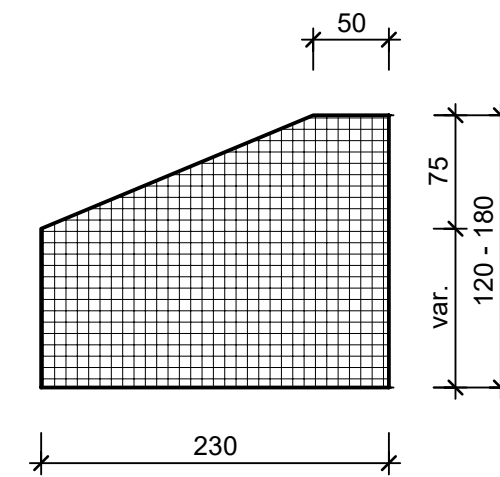

Ansicht 1-1, 1:5

Schnitt 2-2, 1:5

Grundriss, 1:5

Isometrie, 1:5

Rubrik: F6002	Art.-Nr: 112134	HW: 99	Massstab: 1:5	Format: A3
Inselkopfsteine			Gezeichnet: 04.04.2024 / trg	Geprüft: 04.04.2024 / RO
Inselkopfsteine mit Vorsatz grau, H variabel 12 - 18 cm			Änderung: /	Geprüft: /
			Änderung: /	Geprüft: /
			Änderung: /	Geprüft: /
L 625mm, B 230mm, H 120-180mm			Ersetzt:	
 CREABETON AG 6221 Rickenbach LU info@creabeton.ch Telefon 0848 400 401 CREABETON AG 6221 Rickenbach LU			Plan-Nr: F6002_112134_99_PZ_01_01	
<small>Diese Zeichnung ist geistiges Eigentum des HW und darf ohne deren Einwilligung weder kopiert, vervielfältigt, weitergegeben, noch zur Ausführung benutzt werden. Art. 5 des Bundesgesetzes gegen den unlauteren Wettbewerb (UWG).</small>				