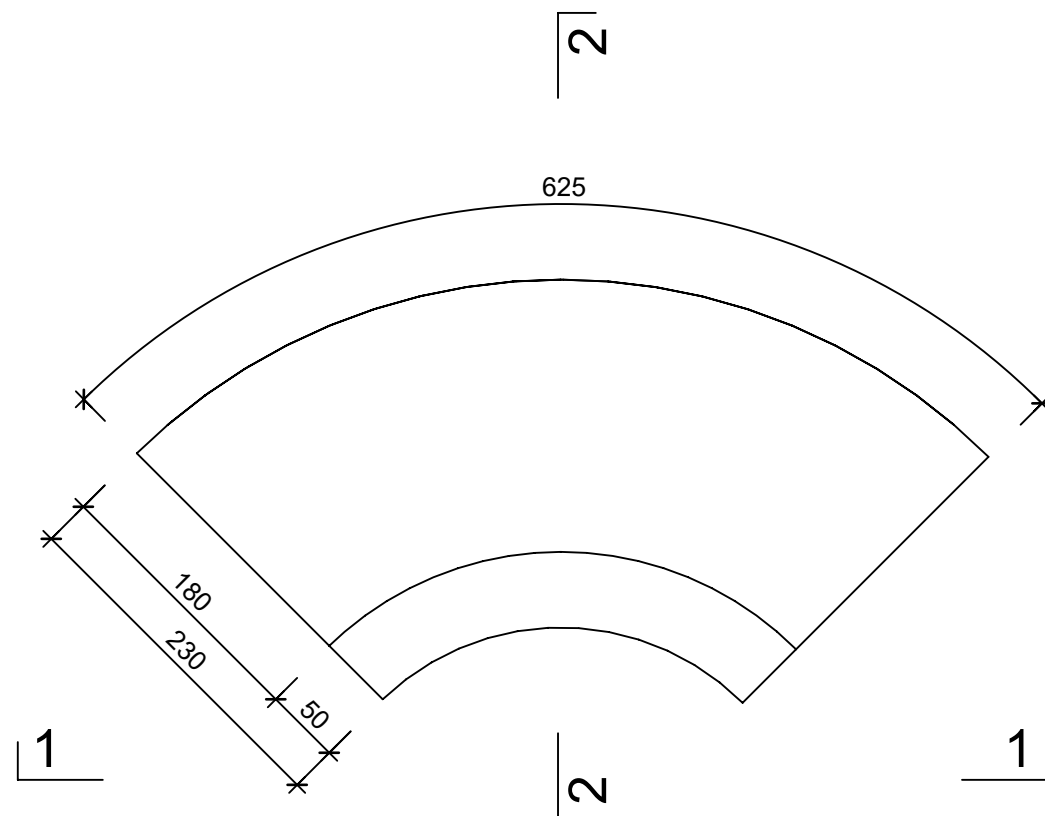

Ansicht 1-1, 1:5

Schnitt 2-2, 1:5

Grundriss, 1:5

Isometrie, 1:5

Rubrik: F6002	Art.-Nr: 112134	HW: 99	Massstab: 1:5	Format: A3
Inselkopfsteine			Gezeichnet: 04.04.2024 / trg	Geprüft: 04.04.2024 / RO
Inselkopfsteine mit Vorsatz grau, H variabel 12 - 18 cm			Änderung: /	Geprüft: /
			Änderung: /	Geprüft: /
			Änderung: /	Geprüft: /
L 625mm, B 230mm, H 120-180mm			Ersetzt:	
 CREABETON AG 6221 Rickenbach LU info@creabeton.ch Telefon 0848 400 401 CREABETON AG 6221 Rickenbach LU			Plan-Nr: F6002_112134_99_PZ_01_01	
<small>Diese Zeichnung ist geistiges Eigentum des HW und darf ohne deren Einwilligung weder kopiert, vervielfältigt, weitergegeben, noch zur Ausführung benutzt werden. Art. 5 des Bundesgesetzes gegen den unlauteren Wettbewerb (UWG).</small>				