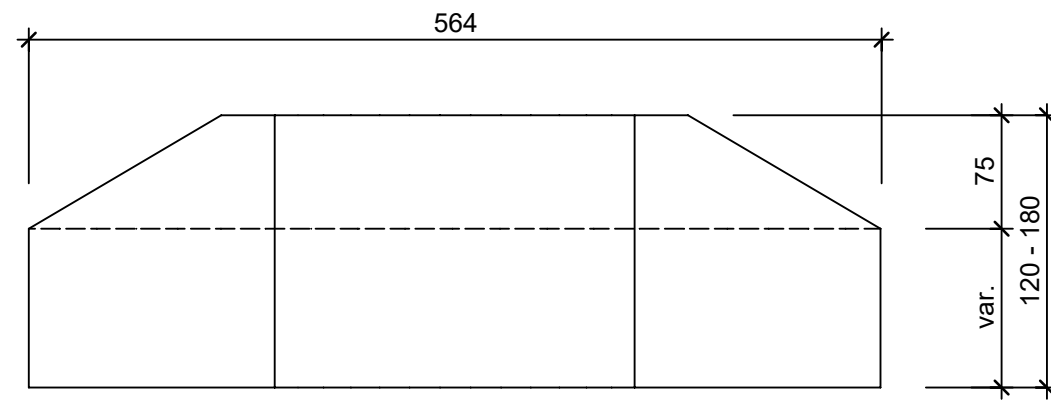

Ansicht 1-1, 1:5

Schnitt 2-2, 1:5

Grundriss, 1:5

Isometrie, 1:5

Rubrik: F6002	Art.-Nr: 112134	HW: 99	Massstab: 1:5	Format: A3
Inselkopfsteine			Gezeichnet: 04.04.2024 / trg	Geprüft: 04.04.2024 / RO
Inselkopfsteine mit Vorsatz grau, H variabel 12 - 18 cm			Änderung: /	Geprüft: /
			Änderung: /	Geprüft: /
			Änderung: /	Geprüft: /
L 625mm, B 230mm, H 120-180mm			Ersetzt:	
 CREABETON AG 6221 Rickenbach LU info@creabeton.ch Telefon 0848 400 401 CREABETON AG 6221 Rickenbach LU			Plan-Nr: F6002_112134_99_PZ_01_01	
<small>Diese Zeichnung ist geistiges Eigentum des HW und darf ohne deren Einwilligung weder kopiert, vervielfältigt, weitergegeben, noch zur Ausführung benutzt werden. Art. 5 des Bundesgesetzes gegen den unlauteren Wettbewerb (UWG).</small>				