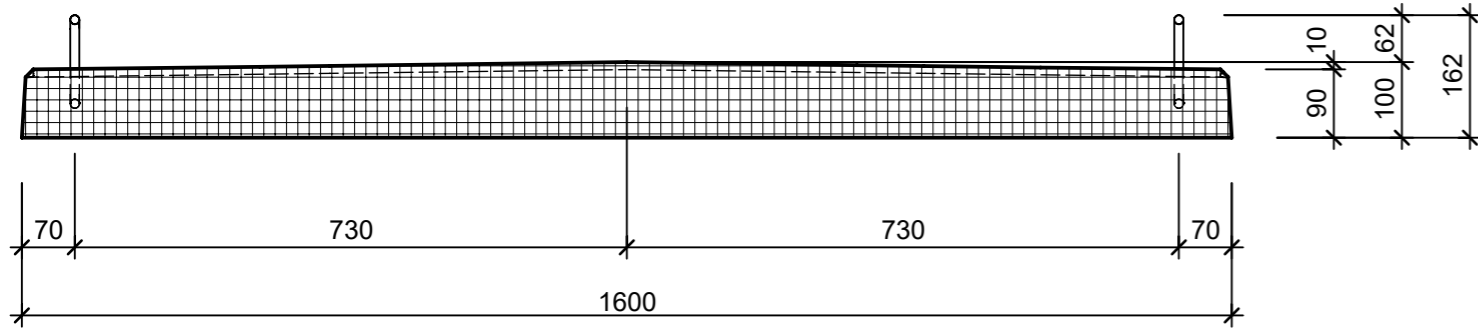

Schnitt 1-1 1:10

Isometrie 1:10

Grundriss 1:10

Schnitt 2-2 1:10

Rubrik: D1201	Art.-Nr: 136535	HW: 22	Massstab: 1:10	Format: DIN A3
Abdeckplatten zu Kabelschächten			Gezeichnet: 11.11.2020 / scj	Geprüft: 12.01.2021 / gch
Abdeckplatte Typ 80			Änderung: /	Geprüft: /
			Änderung:	Geprüft:
			Änderung:	Geprüft:
L 160cm, B 27cm, H 10cm			Ersetzt:	
 CREABETON BAUSTOFF AG 6221 Rickenbach LU info@creabeton-baustoff.ch Telefon 0848 400 401 STEINAG Rozloch AG 6362 Stansstad NW			Plan-Nr: D1201_136535_22_PZ_01_01	
<small>Diese Zeichnung ist geistiges Eigentum des HW und darf ohne deren Einwilligung weder kopiert, vervielfältigt, weitergegeben, noch zur Ausführung benutzt werden. Art. 5 des Bundesgesetzes gegen den unlauteren Wettbewerb (UWG).</small>				