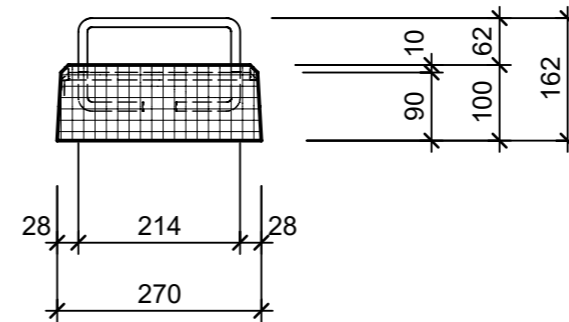

Schnitt 1-1 1:10

Isometrie 1:10

Grundriss 1:10

Schnitt 2-2 1:10

Rubrik: D1201	Art.-Nr: 136535	HW: 22	Massstab: 1:10	Format: DIN A3
Abdeckplatten zu Kabelschächten			Gezeichnet: 11.11.2020 / scj	Geprüft: 12.01.2021 / gch
Abdeckplatte Typ 80			Änderung: /	Geprüft: /
			Änderung:	Geprüft:
			Änderung:	Geprüft:
L 160cm, B 27cm, H 10cm			Ersetzt:	
 CREABETON BAUSTOFF AG 6221 Rickenbach LU info@creabeton-baustoff.ch Telefon 0848 400 401 STEINAG Rozloch AG 6362 Stansstad NW			Plan-Nr: D1201_136535_22_PZ_01_01	
<small>Diese Zeichnung ist geistiges Eigentum des HW und darf ohne deren Einwilligung weder kopiert, vervielfältigt, weitergegeben, noch zur Ausführung benutzt werden. Art. 5 des Bundesgesetzes gegen den unlauteren Wettbewerb (UWG).</small>				