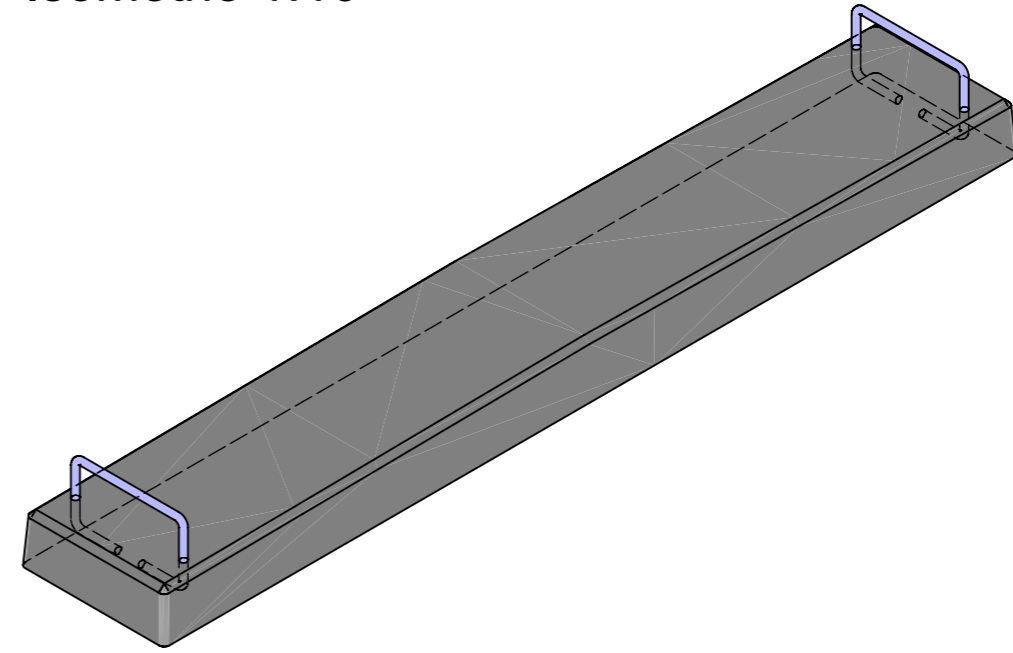

Schnitt 1-1 1:10

Isometrie 1:10

Grundriss 1:10

Schnitt 2-2 1:10

Rubrik: D1201	Art.-Nr: 136535	HW: 22	Massstab: 1:10	Format: DIN A3
Abdeckplatten zu Kabelschächten			Gezeichnet: 11.11.2020 / scj	Geprüft: 12.01.2021 / gch
Abdeckplatte Typ 80			Änderung: /	Geprüft: /
			Änderung:	Geprüft:
			Änderung:	Geprüft:
L 160cm, B 27cm, H 10cm			Ersetzt:	
 CREABETON BAUSTOFF AG 6221 Rickenbach LU info@creabeton-baustoff.ch Telefon 0848 400 401 STEINAG Rozloch AG 6362 Stansstad NW			Plan-Nr: D1201_136535_22_PZ_01_01	
<small>Diese Zeichnung ist geistiges Eigentum des HW und darf ohne deren Einwilligung weder kopiert, vervielfältigt, weitergegeben, noch zur Ausführung benutzt werden. Art. 5 des Bundesgesetzes gegen den unlauteren Wettbewerb (UWG).</small>				