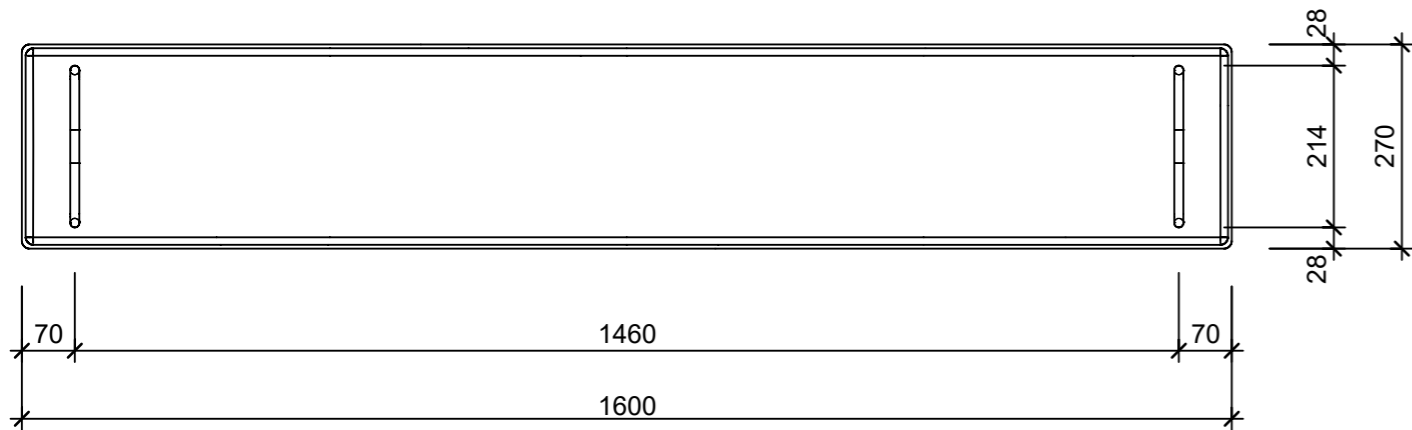

Schnitt 1-1 1:10

Isometrie 1:10

Grundriss 1:10

Schnitt 2-2 1:10

Rubrik: D1201	Art.-Nr: 136535	HW: 22	Massstab: 1:10	Format: DIN A3
Abdeckplatten zu Kabelschächten			Gezeichnet: 11.11.2020 / scj	Geprüft: 12.01.2021 / gch
Abdeckplatte Typ 80			Änderung: /	Geprüft: /
			Änderung:	Geprüft:
			Änderung:	Geprüft:
L 160cm, B 27cm, H 10cm			Ersetzt:	
 CREABETON BAUSTOFF AG 6221 Rickenbach LU info@creabeton-baustoff.ch Telefon 0848 400 401 STEINAG Rozloch AG 6362 Stansstad NW			Plan-Nr: D1201_136535_22_PZ_01_01	
<small>Diese Zeichnung ist geistiges Eigentum des HW und darf ohne deren Einwilligung weder kopiert, vervielfältigt, weitergegeben, noch zur Ausführung benutzt werden. Art. 5 des Bundesgesetzes gegen den unlauteren Wettbewerb (UWG).</small>				