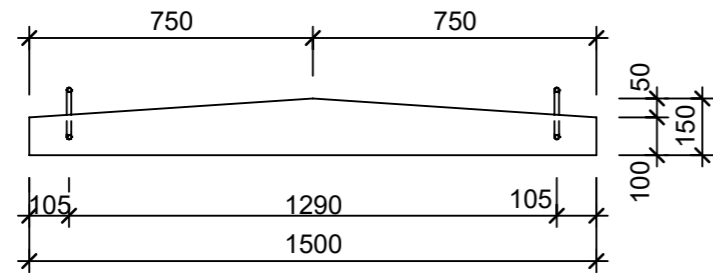

Ansicht 1-1, 1:20

Ansicht 2-2, 1:5

Grundriss, 1:20

Isometrie

Rubrik: D1201	Art.-Nr: 112302	HW: 11	Massstab: 1:5/20	Format: DIN A3
Kabelschachtabdeckplatte			Gezeichnet: 11.12.2023 / edmu	Geprüft: 11.12.2023 / ange
Kabelschachtabdeckplatte Typ U 70.75 bewehrt BK A 15			Änderung: /	Geprüft: /
			Änderung: /	Geprüft: /
			Änderung: /	Geprüft: /
L 1500mm, B 250mm, H 150mm, h1 100mm			Ersetzt:	
 CREABETON AG 6221 Rickenbach LU info@creabeton.ch Telefon 0848 400 401 CREABETON MATÉRIAUX AG 3250 Lyss BE			Plan-Nr: D1201_112302_11_PZ_01_01	
<small>Diese Zeichnung ist geistiges Eigentum des HW und darf ohne deren Einwilligung weder kopiert, vervielfältigt, weitergegeben, noch zur Ausführung benutzt werden. Art. 5 des Bundesgesetzes gegen den unlauteren Wettbewerb (UWG).</small>				