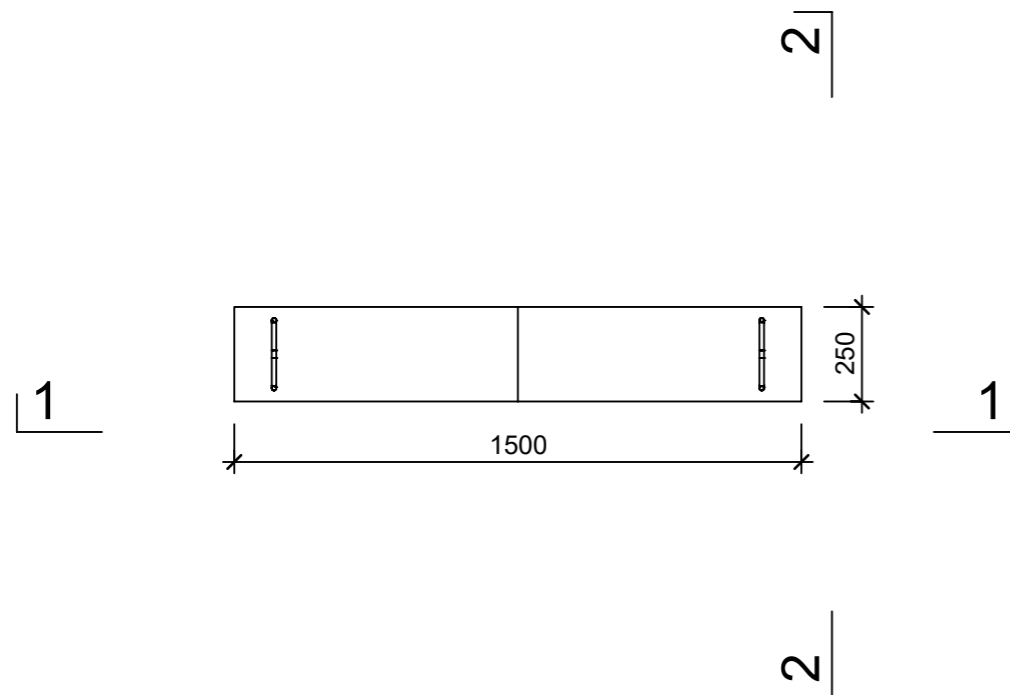

Ansicht 1-1, 1:20

Ansicht 2-2, 1:5

Grundriss, 1:20

Isometrie

Rubrik: D1201	Art.-Nr: 112302	HW: 11	Massstab: 1:5/20	Format: DIN A3
Kabelschachtabdeckplatte			Gezeichnet: 11.12.2023 / edmu	Geprüft: 11.12.2023 / ange
Kabelschachtabdeckplatte Typ U 70.75 bewehrt BK A 15			Änderung: /	Geprüft: /
			Änderung: /	Geprüft: /
			Änderung: /	Geprüft: /
L 1500mm, B 250mm, H 150mm, h1 100mm			Ersetzt:	
 CREABETON AG 6221 Rickenbach LU info@creabeton.ch Telefon 0848 400 401 CREABETON MATÉRIAUX AG 3250 Lyss BE			Plan-Nr: D1201_112302_11_PZ_01_01	
<small>Diese Zeichnung ist geistiges Eigentum des HW und darf ohne deren Einwilligung weder kopiert, vervielfältigt, weitergegeben, noch zur Ausführung benutzt werden. Art. 5 des Bundesgesetzes gegen den unlauteren Wettbewerb (UWG).</small>				