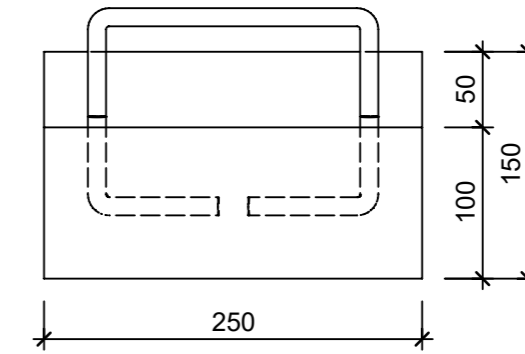

Ansicht 1-1, 1:20

Ansicht 2-2, 1:5

Grundriss, 1:20

Isometrie

Rubrik: D1201	Art.-Nr: 112302	HW: 11	Massstab: 1:5/20	Format: DIN A3
Kabelschachtabdeckplatte			Gezeichnet: 11.12.2023 / edmu	Geprüft: 11.12.2023 / ange
Kabelschachtabdeckplatte Typ U 70.75 bewehrt BK A 15			Änderung: /	Geprüft: /
			Änderung: /	Geprüft: /
			Änderung: /	Geprüft: /
L 1500mm, B 250mm, H 150mm, h1 100mm			Ersetzt:	
 CREABETON AG 6221 Rickenbach LU info@creabeton.ch Telefon 0848 400 401 CREABETON MATÉRIAUX AG 3250 Lyss BE			Plan-Nr: D1201_112302_11_PZ_01_01	
<small>Diese Zeichnung ist geistiges Eigentum des HW und darf ohne deren Einwilligung weder kopiert, vervielfältigt, weitergegeben, noch zur Ausführung benutzt werden. Art. 5 des Bundesgesetzes gegen den unlauteren Wettbewerb (UWG).</small>				