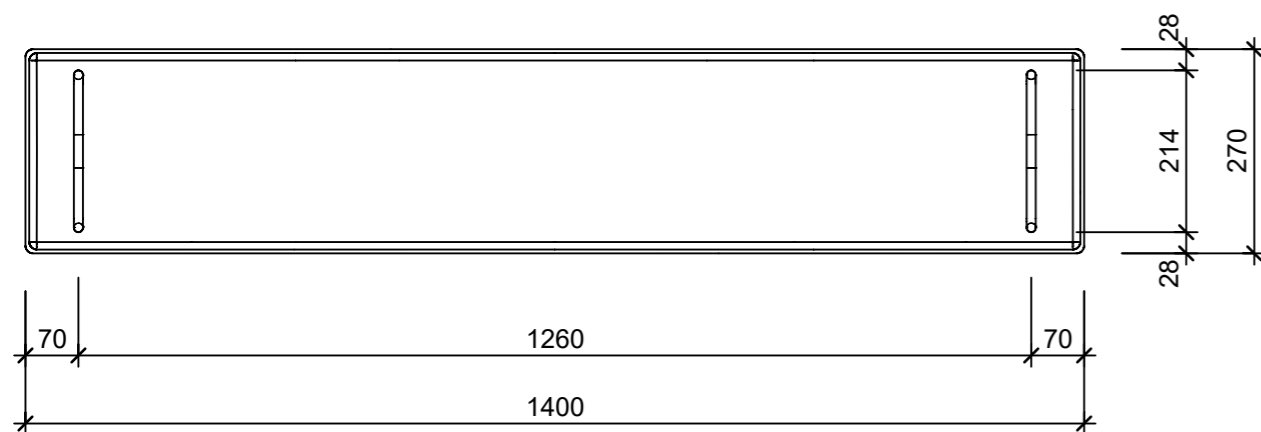

Schnitt 1-1 1:10

Isometrie 1:10

Grundriss 1:10

Schnitt 2-2 1:10

Rubrik: D1201	Art.-Nr: 106414	HW: 22	Massstab: 1:10	Format: DIN A3
Abdeckplatten zu Kabelschächten			Gezeichnet: 11.11.2020 / scj	Geprüft: 12.01.2021 / gch
Abdeckplatte Typ 50			Änderung: /	Geprüft: /
			Änderung:	Geprüft:
			Änderung:	Geprüft:
L 140cm, B 27cm, H 10cm			Ersetzt:	
CREABETON CREABETON BAUSTOFF AG 6221 Rickenbach LU info@creabeton-baustoff.ch Telefon 0848 400 401 STEINAG Rozloch AG 6362 Stansstad NW			Plan-Nr: D1201_106414_22_PZ_01_01	
<small>Diese Zeichnung ist geistiges Eigentum des HW und darf ohne deren Einwilligung weder kopiert, vervielfältigt, weitergegeben, noch zur Ausführung benutzt werden. Art. 5 des Bundesgesetzes gegen den unlauteren Wettbewerb (UWG).</small>				