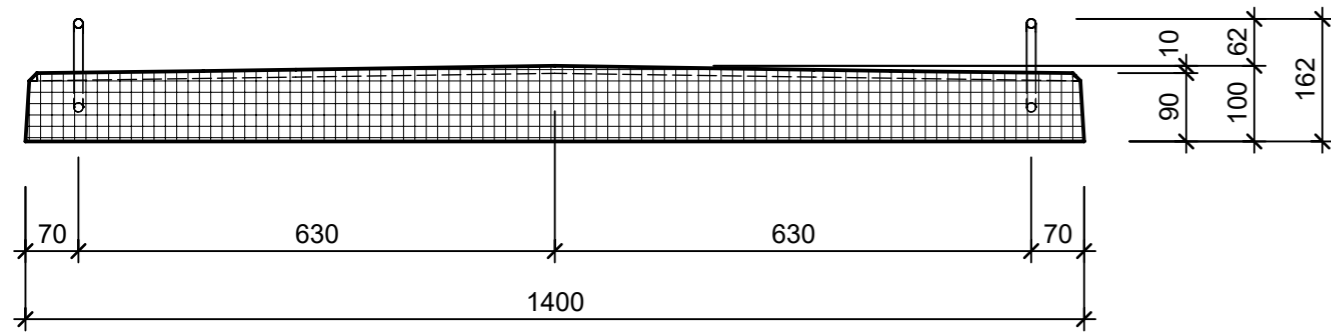

Schnitt 1-1 1:10

Isometrie 1:10

Grundriss 1:10

Schnitt 2-2 1:10

Rubrik: D1201	Art.-Nr: 106414	HW: 22	Massstab: 1:10	Format: DIN A3
Abdeckplatten zu Kabelschächten			Gezeichnet: 11.11.2020 / scj	Geprüft: 12.01.2021 / gch
Abdeckplatte Typ 50			Änderung: /	Geprüft: /
			Änderung:	Geprüft:
			Änderung:	Geprüft:
L 140cm, B 27cm, H 10cm			Ersetzt:	
CREABETON CREABETON BAUSTOFF AG 6221 Rickenbach LU info@creabeton-baustoff.ch Telefon 0848 400 401 STEINAG Rozloch AG 6362 Stansstad NW			Plan-Nr: D1201_106414_22_PZ_01_01	
<small>Diese Zeichnung ist geistiges Eigentum des HW und darf ohne deren Einwilligung weder kopiert, vervielfältigt, weitergegeben, noch zur Ausführung benutzt werden. Art. 5 des Bundesgesetzes gegen den unlauteren Wettbewerb (UWG).</small>				