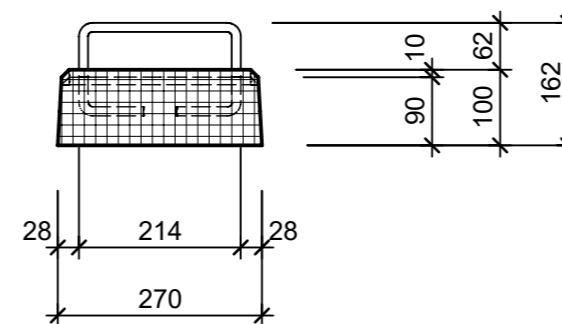

Schnitt 1-1 1:10

Isometrie 1:10

Grundriss 1:10

Schnitt 2-2 1:10

Rubrik: D1201	Art.-Nr: 106414	HW: 22	Massstab: 1:10	Format: DIN A3
Abdeckplatten zu Kabelschächten			Gezeichnet: 11.11.2020 / scj	Geprüft: 12.01.2021 / gch
Abdeckplatte Typ 50			Änderung: /	Geprüft: /
			Änderung:	Geprüft:
			Änderung:	Geprüft:
L 140cm, B 27cm, H 10cm			Ersetzt:	
CREABETON CREABETON BAUSTOFF AG 6221 Rickenbach LU info@creabeton-baustoff.ch Telefon 0848 400 401 STEINAG Rozloch AG 6362 Stansstad NW			Plan-Nr: D1201_106414_22_PZ_01_01	
<small>Diese Zeichnung ist geistiges Eigentum des HW und darf ohne deren Einwilligung weder kopiert, vervielfältigt, weitergegeben, noch zur Ausführung benutzt werden. Art. 5 des Bundesgesetzes gegen den unlauteren Wettbewerb (UWG).</small>				