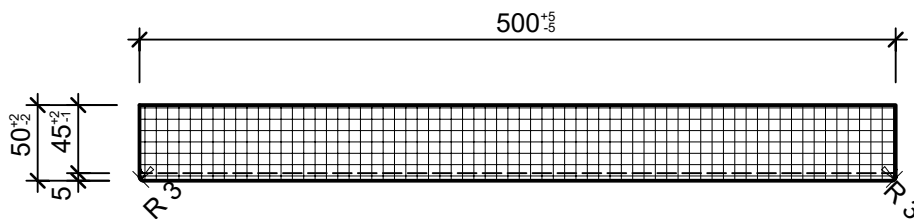

## Schnitt 2-2, 1:5

## Isometrie 1:10

## Schnitt 1-1, 1:5

## Grundriss 1:5

Rubrik: D0001	Art.-Nr: 114790	HW: 73	Massstab: 1:5 / 10	Format: DIN A4
Kabelkanäle mit Deckel			Gezeichnet: 28.09.2020 / rle	Geprüft: 05.10.2020 / RO
Kabelkanaldeckel Typ 21/22 unbewehrt			Änderung: 05.05.2023 / trg	Geprüft: 05.05.2023 / RO
			Änderung: 27.09.2023 / trg	Geprüft: 27.09.2023 / RO
			Änderung: 09.10.2023 / trg	Geprüft: 09.10.2023 / RO
L 500mm, H 50mm, B 250mm			Ersetzt:	
 <b>CREABETON AG</b> 6221 Rickenbach LU info@creabeton.ch Telefon 0848 400 401 <b>CREABETON PRODUKTIONS AG</b> 9230 Flawil SG			Plan-Nr: D0001_114790_73_PZ_01_04	
<small>Diese Zeichnung ist geistiges Eigentum des HW und darf ohne deren Einwilligung weder kopiert, vervielfältigt, weitergegeben, noch zur Ausführung benutzt werden. Art. 5 des Bundesgesetzes gegen den unlauteren Wettbewerb (UWG).</small>				