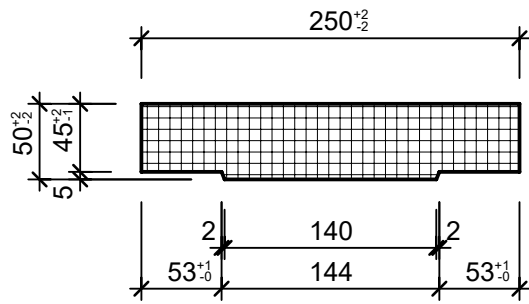

## Schnitt 2-2, 1:5

## Isometrie 1:10

## Schnitt 1-1, 1:5

## Grundriss 1:5

Rubrik: D0001	Art.-Nr: 114790	HW: 73	Massstab: 1:5 / 10	Format: DIN A4
Kabelkanäle mit Deckel			Gezeichnet: 28.09.2020 / rle	Geprüft: 05.10.2020 / RO
Kabelkanaldeckel Typ 21/22 unbewehrt			Änderung: 05.05.2023 / trg	Geprüft: 05.05.2023 / RO
			Änderung: 27.09.2023 / trg	Geprüft: 27.09.2023 / RO
			Änderung: 09.10.2023 / trg	Geprüft: 09.10.2023 / RO
L 500mm, H 50mm, B 250mm			Ersetzt:	
 <b>CREABETON AG</b> 6221 Rickenbach LU info@creabeton.ch Telefon 0848 400 401 <b>CREABETON PRODUKTIONS AG</b> 9230 Flawil SG			Plan-Nr: D0001_114790_73_PZ_01_04	
<small>Diese Zeichnung ist geistiges Eigentum des HW und darf ohne deren Einwilligung weder kopiert, vervielfältigt, weitergegeben, noch zur Ausführung benutzt werden. Art. 5 des Bundesgesetzes gegen den unlauteren Wettbewerb (UWG).</small>				