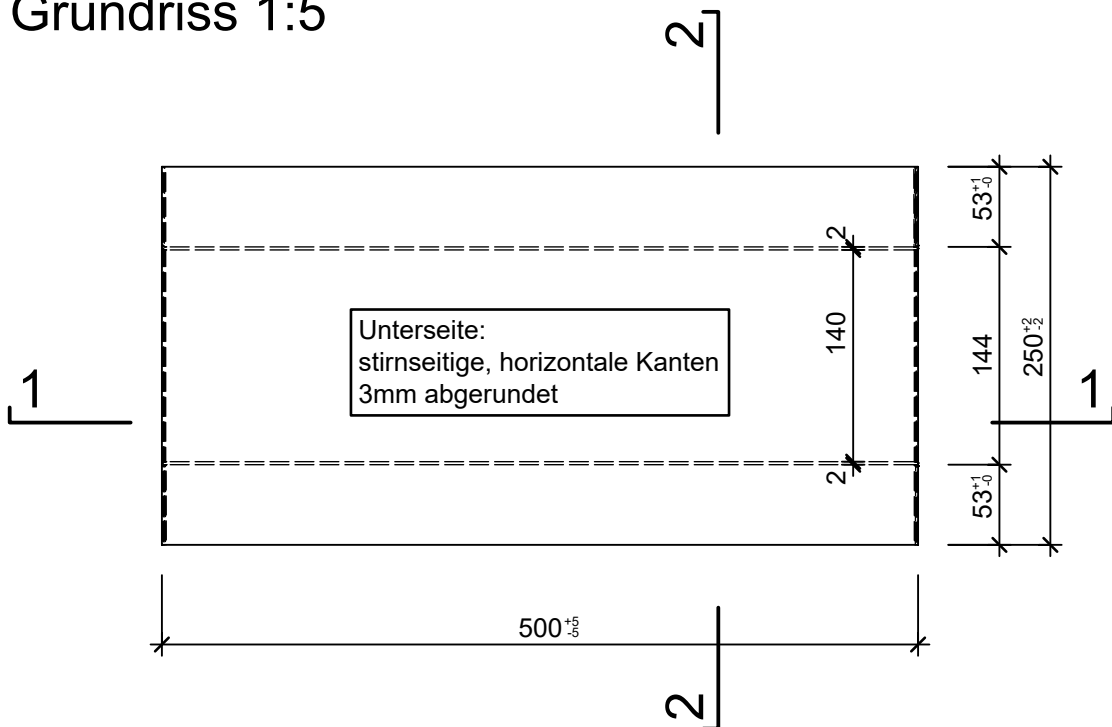

## Schnitt 2-2, 1:5

## Isometrie 1:10

## Schnitt 1-1, 1:5

## Grundriss 1:5

Rubrik: D0001	Art.-Nr: 114790	HW: 73	Massstab: 1:5 / 10	Format: DIN A4
Kabelkanäle mit Deckel			Gezeichnet: 28.09.2020 / rle	Geprüft: 05.10.2020 / RO
Kabelkanaldeckel Typ 21/22 unbewehrt			Änderung: 05.05.2023 / trg	Geprüft: 05.05.2023 / RO
			Änderung: 27.09.2023 / trg	Geprüft: 27.09.2023 / RO
			Änderung: 09.10.2023 / trg	Geprüft: 09.10.2023 / RO
L 500mm, H 50mm, B 250mm			Ersetzt:	
 <b>CREABETON AG</b> 6221 Rickenbach LU info@creabeton.ch Telefon 0848 400 401 <b>CREABETON PRODUKTIONS AG</b> 9230 Flawil SG			Plan-Nr: D0001_114790_73_PZ_01_04	
<small>Diese Zeichnung ist geistiges Eigentum des HW und darf ohne deren Einwilligung weder kopiert, vervielfältigt, weitergegeben, noch zur Ausführung benutzt werden. Art. 5 des Bundesgesetzes gegen den unlauteren Wettbewerb (UWG).</small>				