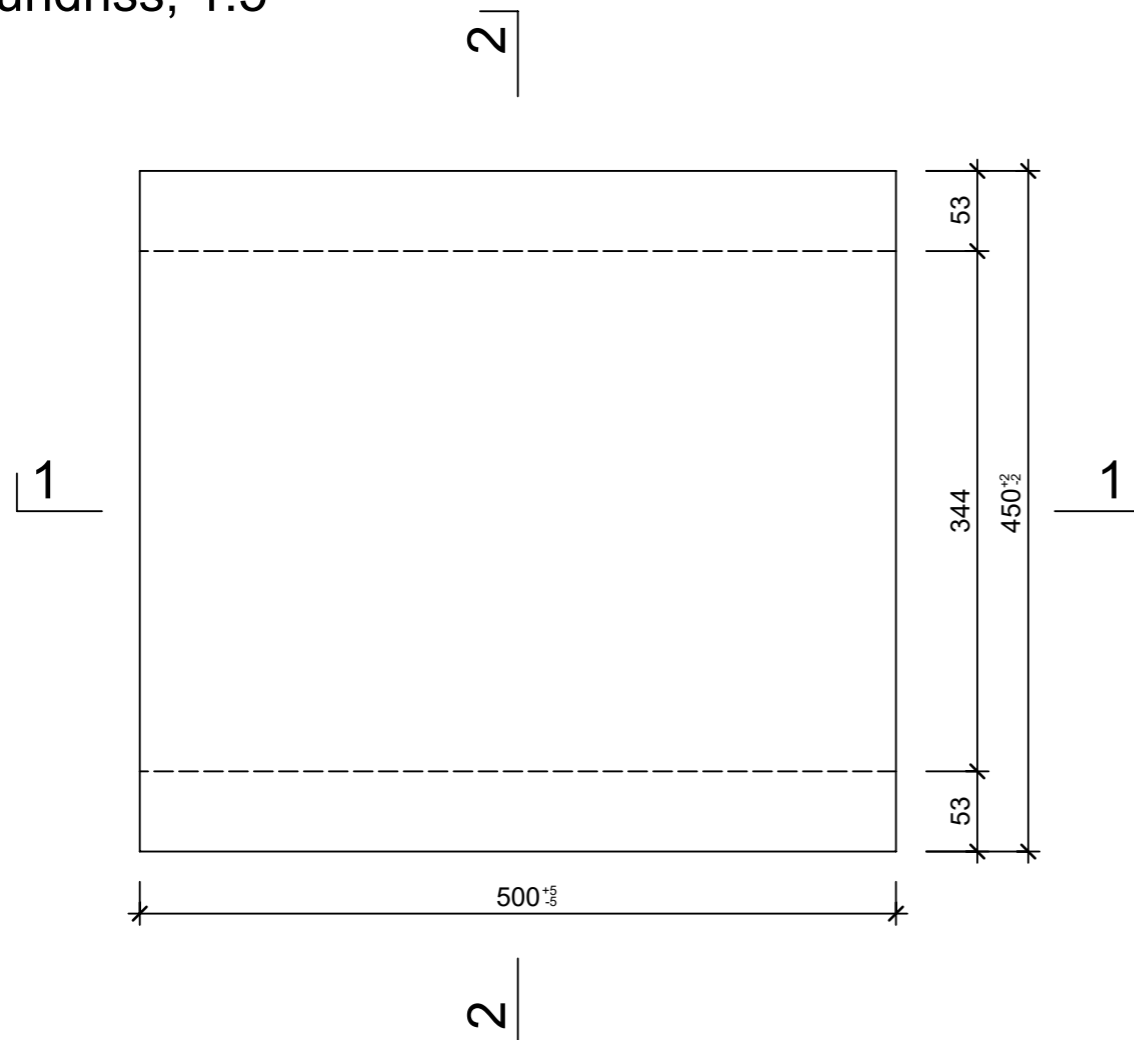

Ansicht 1-1, 1:5

Schnitt 2-2, 1:5

Grundriss, 1:5

Isometrie

Rubrik: D0001	Art.-Nr: 108448	HW: 73	Massstab: 1:5 / 10	Format: DIN A4
Kabelkanäle mit Deckel			Gezeichnet: 01.09.2020 / rle	Geprüft: 01.09.2020 / RO
Kabelkanaldeckel Typ 24 bewehrt			Änderung: 05.05.2023 / trg	Geprüft: 05.05.2023 / RO
			Änderung: 02.10.2023 / trg	Geprüft: 02.10.2023 / RO
			Änderung: /	Geprüft: /
L 500mm, H 50mm, B 450mm			Ersetzt:	
 CREABETON AG 6221 Rickenbach LU info@creabeton.ch Telefon 0848 400 401 CREABETON PRODUKTIONS AG 9230 Flawil SG			Plan-Nr: D0001_108448_73_PZ_01_03	
<small>Diese Zeichnung ist geistiges Eigentum des HW und darf ohne deren Einwilligung weder kopiert, vervielfältigt, weitergegeben, noch zur Ausführung benutzt werden. Art. 5 des Bundesgesetzes gegen den unlauteren Wettbewerb (UWG).</small>				