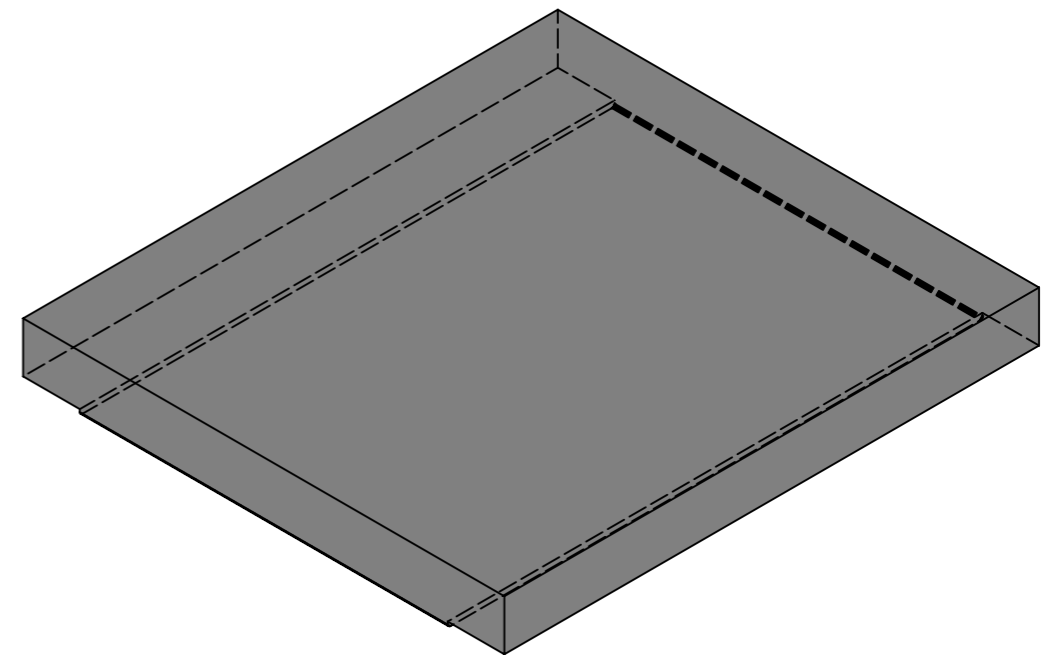

Ansicht 1-1, 1:5

Schnitt 2-2, 1:5

Grundriss, 1:5

Isometrie

Rubrik: D0001	Art.-Nr: 108448	HW: 73	Massstab: 1:5 / 10	Format: DIN A4
Kabelkanäle mit Deckel			Gezeichnet: 01.09.2020 / rle	Geprüft: 01.09.2020 / RO
Kabelkanaldeckel Typ 24 bewehrt			Änderung: 05.05.2023 / trg	Geprüft: 05.05.2023 / RO
			Änderung: 02.10.2023 / trg	Geprüft: 02.10.2023 / RO
			Änderung: /	Geprüft: /
L 500mm, H 50mm, B 450mm			Ersetzt:	
 CREABETON AG 6221 Rickenbach LU info@creabeton.ch Telefon 0848 400 401 CREABETON PRODUKTIONS AG 9230 Flawil SG			Plan-Nr: D0001_108448_73_PZ_01_03	
<small>Diese Zeichnung ist geistiges Eigentum des HW und darf ohne deren Einwilligung weder kopiert, vervielfältigt, weitergegeben, noch zur Ausführung benutzt werden. Art. 5 des Bundesgesetzes gegen den unlauteren Wettbewerb (UWG).</small>				