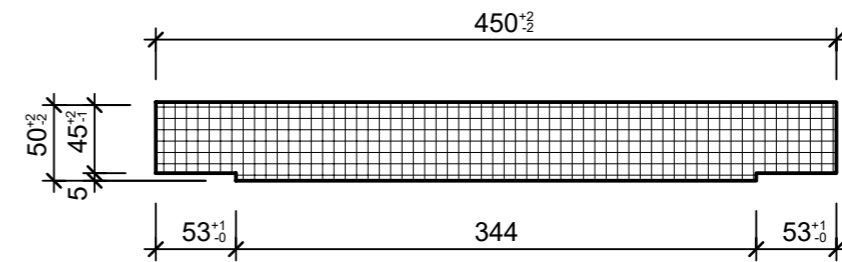

Ansicht 1-1, 1:5

Schnitt 2-2, 1:5

Grundriss, 1:5

Isometrie

Rubrik: D0001	Art.-Nr: 108448	HW: 73	Massstab: 1:5 / 10	Format: DIN A4
Kabelkanäle mit Deckel			Gezeichnet: 01.09.2020 / rle	Geprüft: 01.09.2020 / RO
Kabelkanaldeckel Typ 24 bewehrt			Änderung: 05.05.2023 / trg	Geprüft: 05.05.2023 / RO
			Änderung: 02.10.2023 / trg	Geprüft: 02.10.2023 / RO
			Änderung: /	Geprüft: /
L 500mm, H 50mm, B 450mm			Ersetzt:	
 CREABETON AG 6221 Rickenbach LU info@creabeton.ch Telefon 0848 400 401 CREABETON PRODUKTIONS AG 9230 Flawil SG			Plan-Nr: D0001_108448_73_PZ_01_03	
<small>Diese Zeichnung ist geistiges Eigentum des HW und darf ohne deren Einwilligung weder kopiert, vervielfältigt, weitergegeben, noch zur Ausführung benutzt werden. Art. 5 des Bundesgesetzes gegen den unlauteren Wettbewerb (UWG).</small>				