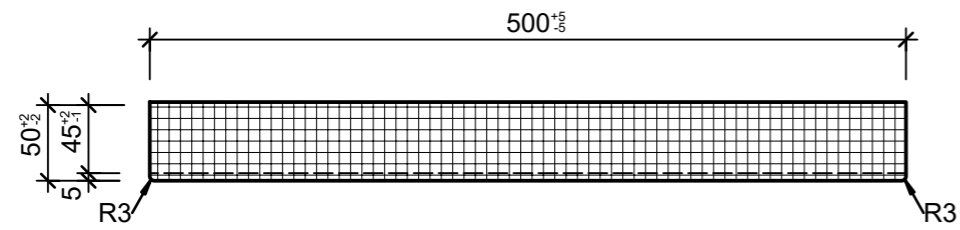

Ansicht 1-1, 1:5

Schnitt 2-2, 1:5

Grundriss, 1:5

Isometrie

Rubrik: D0001	Art.-Nr: 108448	HW: 73	Massstab: 1:5 / 10	Format: DIN A4
Kabelkanäle mit Deckel			Gezeichnet: 01.09.2020 / rle	Geprüft: 01.09.2020 / RO
Kabelkanaldeckel Typ 24 bewehrt			Änderung: 05.05.2023 / trg	Geprüft: 05.05.2023 / RO
			Änderung: 02.10.2023 / trg	Geprüft: 02.10.2023 / RO
			Änderung: /	Geprüft: /
L 500mm, H 50mm, B 450mm			Ersetzt:	
 CREABETON AG 6221 Rickenbach LU info@creabeton.ch Telefon 0848 400 401 CREABETON PRODUKTIONS AG 9230 Flawil SG			Plan-Nr: D0001_108448_73_PZ_01_03	
<small>Diese Zeichnung ist geistiges Eigentum des HW und darf ohne deren Einwilligung weder kopiert, vervielfältigt, weitergegeben, noch zur Ausführung benutzt werden. Art. 5 des Bundesgesetzes gegen den unlauteren Wettbewerb (UWG).</small>				