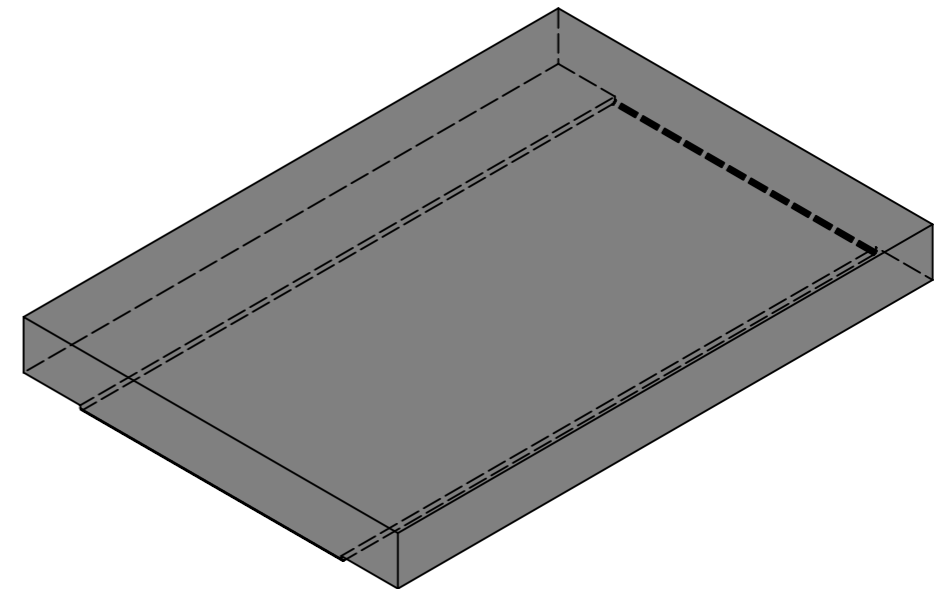

Ansicht 1-1, 1:5

Schnitt 2-2, 1:5

Grundriss, 1:5

Isometrie

Rubrik: D0001	Art.-Nr: 100993	HW: 73	Massstab: 1:5 / 10	Format: DIN A4
Kabelkanäle mit Deckel			Gezeichnet: 01.09.2020 / rle	Geprüft: 01.09.2020 / RO
Kabelkanaldeckel Typ 23			Änderung: 05.05.2023 / trg	Geprüft: 05.05.2023 / RO
bewehrt			Änderung: /	Geprüft: /
			Änderung: /	Geprüft: /
L 500mm, H 50mm, B 350mm			Ersetzt:	
 <b>CREABETON AG</b> 6221 Rickenbach LU info@creabeton.ch Telefon 0848 400 401 <b>CREABETON PRODUKTIONS AG</b> 9230 Flawil SG			Plan-Nr: D0001_100993_73_PZ_01_03	
<small>Diese Zeichnung ist geistiges Eigentum des HW und darf ohne deren Einwilligung weder kopiert, vervielfältigt, weitergegeben, noch zur Ausführung benutzt werden. Art. 5 des Bundesgesetzes gegen den unlauteren Wettbewerb (UWG).</small>				