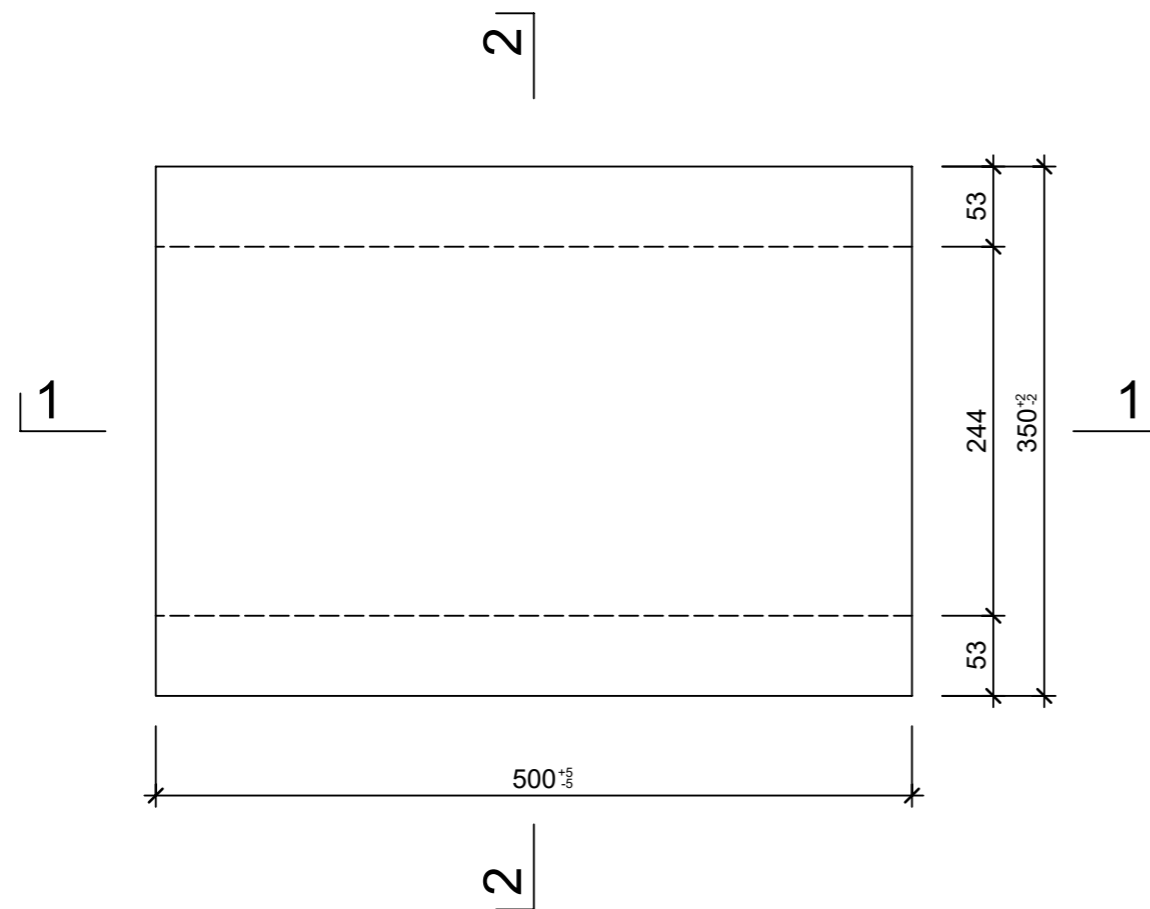

Ansicht 1-1, 1:5

Schnitt 2-2, 1:5

Grundriss, 1:5

Isometrie

Rubrik: D0001	Art.-Nr: 100993	HW: 73	Massstab: 1:5 / 10	Format: DIN A4
Kabelkanäle mit Deckel			Gezeichnet: 01.09.2020 / rle	Geprüft: 01.09.2020 / RO
Kabelkanaldeckel Typ 23			Änderung: 05.05.2023 / trg	Geprüft: 05.05.2023 / RO
bewehrt			Änderung: /	Geprüft: /
			Änderung: /	Geprüft: /
L 500mm, H 50mm, B 350mm			Ersetzt:	
 <b>CREABETON AG</b> 6221 Rickenbach LU info@creabeton.ch Telefon 0848 400 401 <b>CREABETON PRODUKTIONS AG</b> 9230 Flawil SG			Plan-Nr: D0001_100993_73_PZ_01_03	
<small>Diese Zeichnung ist geistiges Eigentum des HW und darf ohne deren Einwilligung weder kopiert, vervielfältigt, weitergegeben, noch zur Ausführung benutzt werden. Art. 5 des Bundesgesetzes gegen den unlauteren Wettbewerb (UWG).</small>				