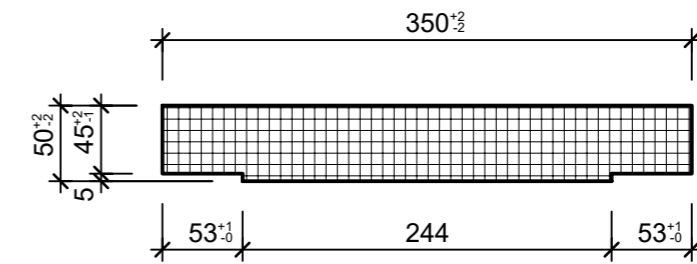

Ansicht 1-1, 1:5

Schnitt 2-2, 1:5

Grundriss, 1:5

Isometrie

Rubrik: D0001	Art.-Nr: 100993	HW: 73	Massstab: 1:5 / 10	Format: DIN A4
Kabelkanäle mit Deckel			Gezeichnet: 01.09.2020 / rle	Geprüft: 01.09.2020 / RO
Kabelkanaldeckel Typ 23			Änderung: 05.05.2023 / trg	Geprüft: 05.05.2023 / RO
bewehrt			Änderung: /	Geprüft: /
			Änderung: /	Geprüft: /
L 500mm, H 50mm, B 350mm			Ersetzt:	
 <b>CREABETON AG</b> 6221 Rickenbach LU info@creabeton.ch Telefon 0848 400 401 <b>CREABETON PRODUKTIONS AG</b> 9230 Flawil SG			Plan-Nr: D0001_100993_73_PZ_01_03	
<small>Diese Zeichnung ist geistiges Eigentum des HW und darf ohne deren Einwilligung weder kopiert, vervielfältigt, weitergegeben, noch zur Ausführung benutzt werden. Art. 5 des Bundesgesetzes gegen den unlauteren Wettbewerb (UWG).</small>				