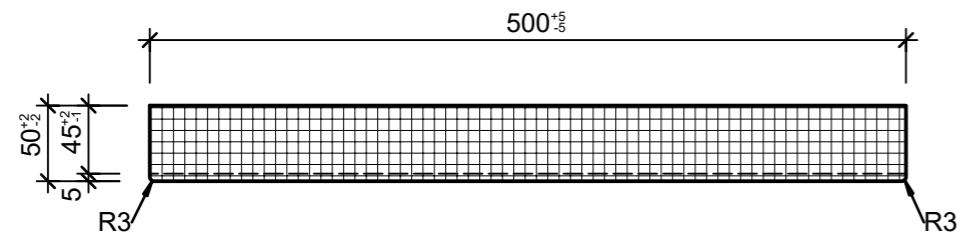

Ansicht 1-1, 1:5

Schnitt 2-2, 1:5

Grundriss, 1:5

Isometrie

Rubrik: D0001	Art.-Nr: 100993	HW: 73	Massstab: 1:5 / 10	Format: DIN A4
Kabelkanäle mit Deckel			Gezeichnet: 01.09.2020 / rle	Geprüft: 01.09.2020 / RO
Kabelkanaldeckel Typ 23			Änderung: 05.05.2023 / trg	Geprüft: 05.05.2023 / RO
bewehrt			Änderung: /	Geprüft: /
			Änderung: /	Geprüft: /
L 500mm, H 50mm, B 350mm			Ersetzt:	
 <b>CREABETON AG</b> 6221 Rickenbach LU info@creabeton.ch Telefon 0848 400 401 <b>CREABETON PRODUKTIONS AG</b> 9230 Flawil SG			Plan-Nr: D0001_100993_73_PZ_01_03	
<small>Diese Zeichnung ist geistiges Eigentum des HW und darf ohne deren Einwilligung weder kopiert, vervielfältigt, weitergegeben, noch zur Ausführung benutzt werden. Art. 5 des Bundesgesetzes gegen den unlauteren Wettbewerb (UWG).</small>				