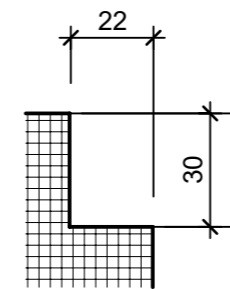

Schnitt 1, 1:10

Ansicht 2, 1:10

Grundriss 1:10

Detail A 1:2

Isometrie

Rubrik: A0711	Art.-Nr: 133195	HW: 71	Massstab: 1:2/10	Format: A3
CENTUB® Ruhepodeste			Gezeichnet: 14.06.2023 / rle	Geprüft: 14.06.2023 / RO
Ruhepodest oval quergestellt inkl. Kugelkopftraganker exkl. Keilgleitdichtung			Änderung: 02.08.2023 / trg	Geprüft: 02.08.2023 / RO
			Änderung: /	Geprüft: /
			Änderung: /	Geprüft: /
WN/LN 900/1100, D 600mm, H 500 mm			Ersetzt:	
 <b>CREABETON AG</b> 6221 Rickenbach LU info@creabeton.ch Telefon 0848 400 401 <b>CREABETON PRODUKTIONS AG</b> 5201 Brugg AG			Plan-Nr: A0711_133195_71_PZ_01_02	
<small>Diese Zeichnung ist geistiges Eigentum des HW und darf ohne deren Einwilligung weder kopiert, vervielfältigt, weitergegeben, noch zur Ausführung benutzt werden. Art. 5 des Bundesgesetzes gegen den unlauteren Wettbewerb (UWG).</small>				