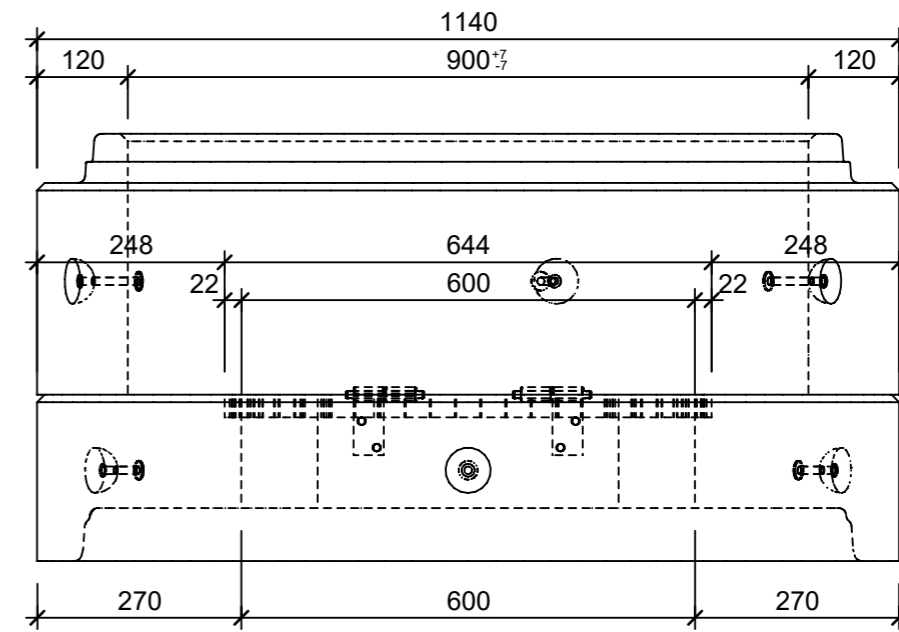

Schnitt 1, 1:10

Ansicht 2, 1:10

Grundriss 1:10

Detail A 1:2

Isometrie

Rubrik: A0711	Art.-Nr: 133195	HW: 71	Massstab: 1:2/10	Format: A3
CENTUB® Ruhepodeste			Gezeichnet: 14.06.2023 / rle	Geprüft: 14.06.2023 / RO
Ruhepodest oval quergestellt inkl. Kugelkopftraganker exkl. Keilgleitdichtung			Änderung: 02.08.2023 / trg	Geprüft: 02.08.2023 / RO
			Änderung: /	Geprüft: /
			Änderung: /	Geprüft: /
WN/LN 900/1100, D 600mm, H 500 mm			Ersetzt:	
 <b>CREABETON AG</b> 6221 Rickenbach LU info@creabeton.ch Telefon 0848 400 401 <b>CREABETON PRODUKTIONS AG</b> 5201 Brugg AG			Plan-Nr: A0711_133195_71_PZ_01_02	
<small>Diese Zeichnung ist geistiges Eigentum des HW und darf ohne deren Einwilligung weder kopiert, vervielfältigt, weitergegeben, noch zur Ausführung benutzt werden. Art. 5 des Bundesgesetzes gegen den unlauteren Wettbewerb (UWG).</small>				