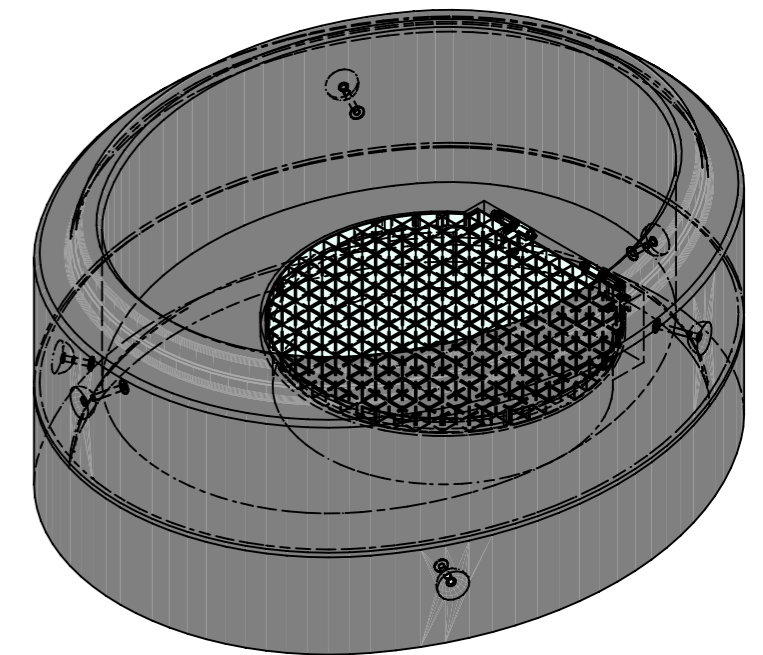

Schnitt 1, 1:10

Ansicht 2, 1:10

Grundriss 1:10

Detail A 1:2

Isometrie

Rubrik: A0711	Art.-Nr: 133195	HW: 71	Massstab: 1:2/10	Format: A3
CENTUB® Ruhepodeste			Gezeichnet: 14.06.2023 / rle	Geprüft: 14.06.2023 / RO
Ruhepodest oval quergestellt inkl. Kugelkopftraganker exkl. Keilgleitdichtung			Änderung: 02.08.2023 / trg	Geprüft: 02.08.2023 / RO
			Änderung: /	Geprüft: /
			Änderung: /	Geprüft: /
WN/LN 900/1100, D 600mm, H 500 mm			Ersetzt:	
 <b>CREABETON AG</b> 6221 Rickenbach LU info@creabeton.ch Telefon 0848 400 401 <b>CREABETON PRODUKTIONS AG</b> 5201 Brugg AG			Plan-Nr: A0711_133195_71_PZ_01_02	
<small>Diese Zeichnung ist geistiges Eigentum des HW und darf ohne deren Einwilligung weder kopiert, vervielfältigt, weitergegeben, noch zur Ausführung benutzt werden. Art. 5 des Bundesgesetzes gegen den unlauteren Wettbewerb (UWG).</small>				