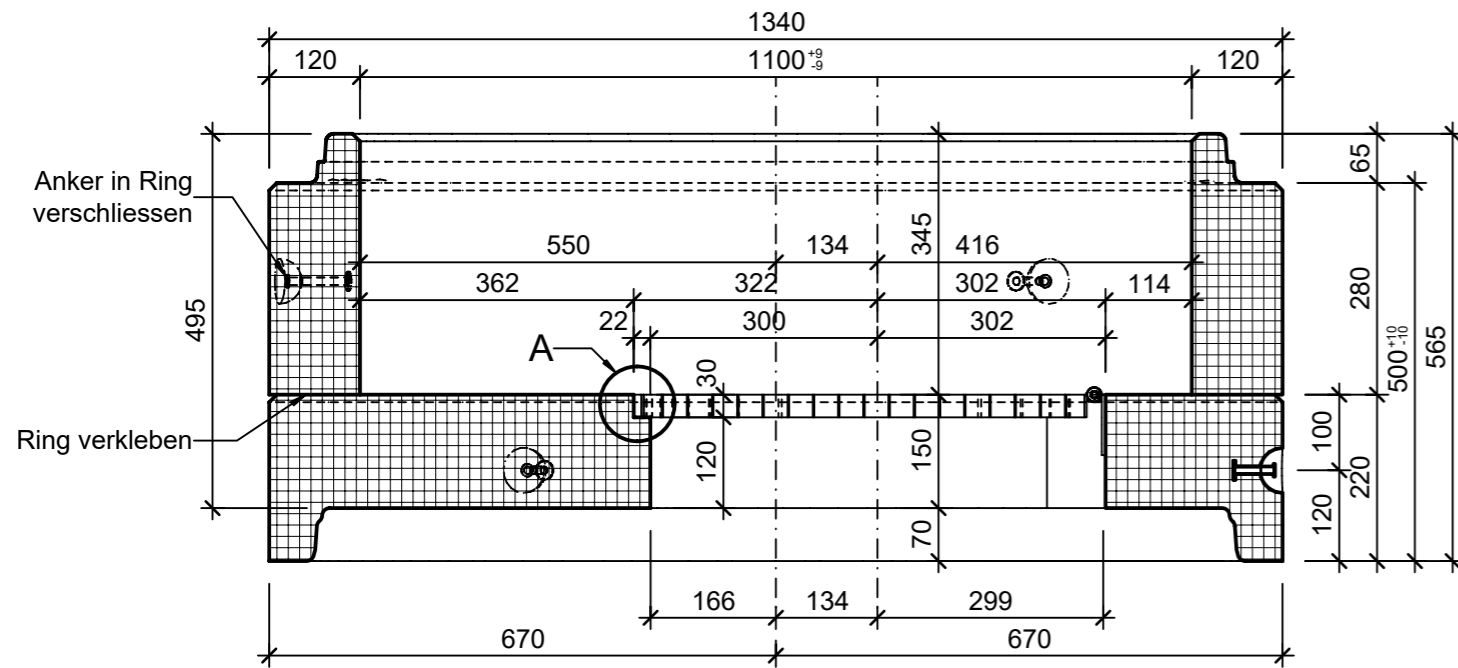

Schnitt 1, 1:10

Ansicht 2, 1:10

Grundriss 1:10

Detail A 1:2

Isometrie

Rubrik: A0711	Art.-Nr: 133195	HW: 71	Massstab: 1:2/10	Format: A3
CENTUB® Ruhepodeste			Gezeichnet: 14.06.2023 / rle	Geprüft: 14.06.2023 / RO
Ruhepodest oval quergestellt inkl. Kugelkopftraganker exkl. Keilgleitdichtung			Änderung: 02.08.2023 / trg	Geprüft: 02.08.2023 / RO
			Änderung: /	Geprüft: /
			Änderung: /	Geprüft: /
WN/LN 900/1100, D 600mm, H 500 mm			Ersetzt:	
 <b>CREABETON AG</b> 6221 Rickenbach LU info@creabeton.ch Telefon 0848 400 401 <b>CREABETON PRODUKTIONS AG</b> 5201 Brugg AG			Plan-Nr: A0711_133195_71_PZ_01_02	
<small>Diese Zeichnung ist geistiges Eigentum des HW und darf ohne deren Einwilligung weder kopiert, vervielfältigt, weitergegeben, noch zur Ausführung benutzt werden. Art. 5 des Bundesgesetzes gegen den unlauteren Wettbewerb (UWG).</small>				