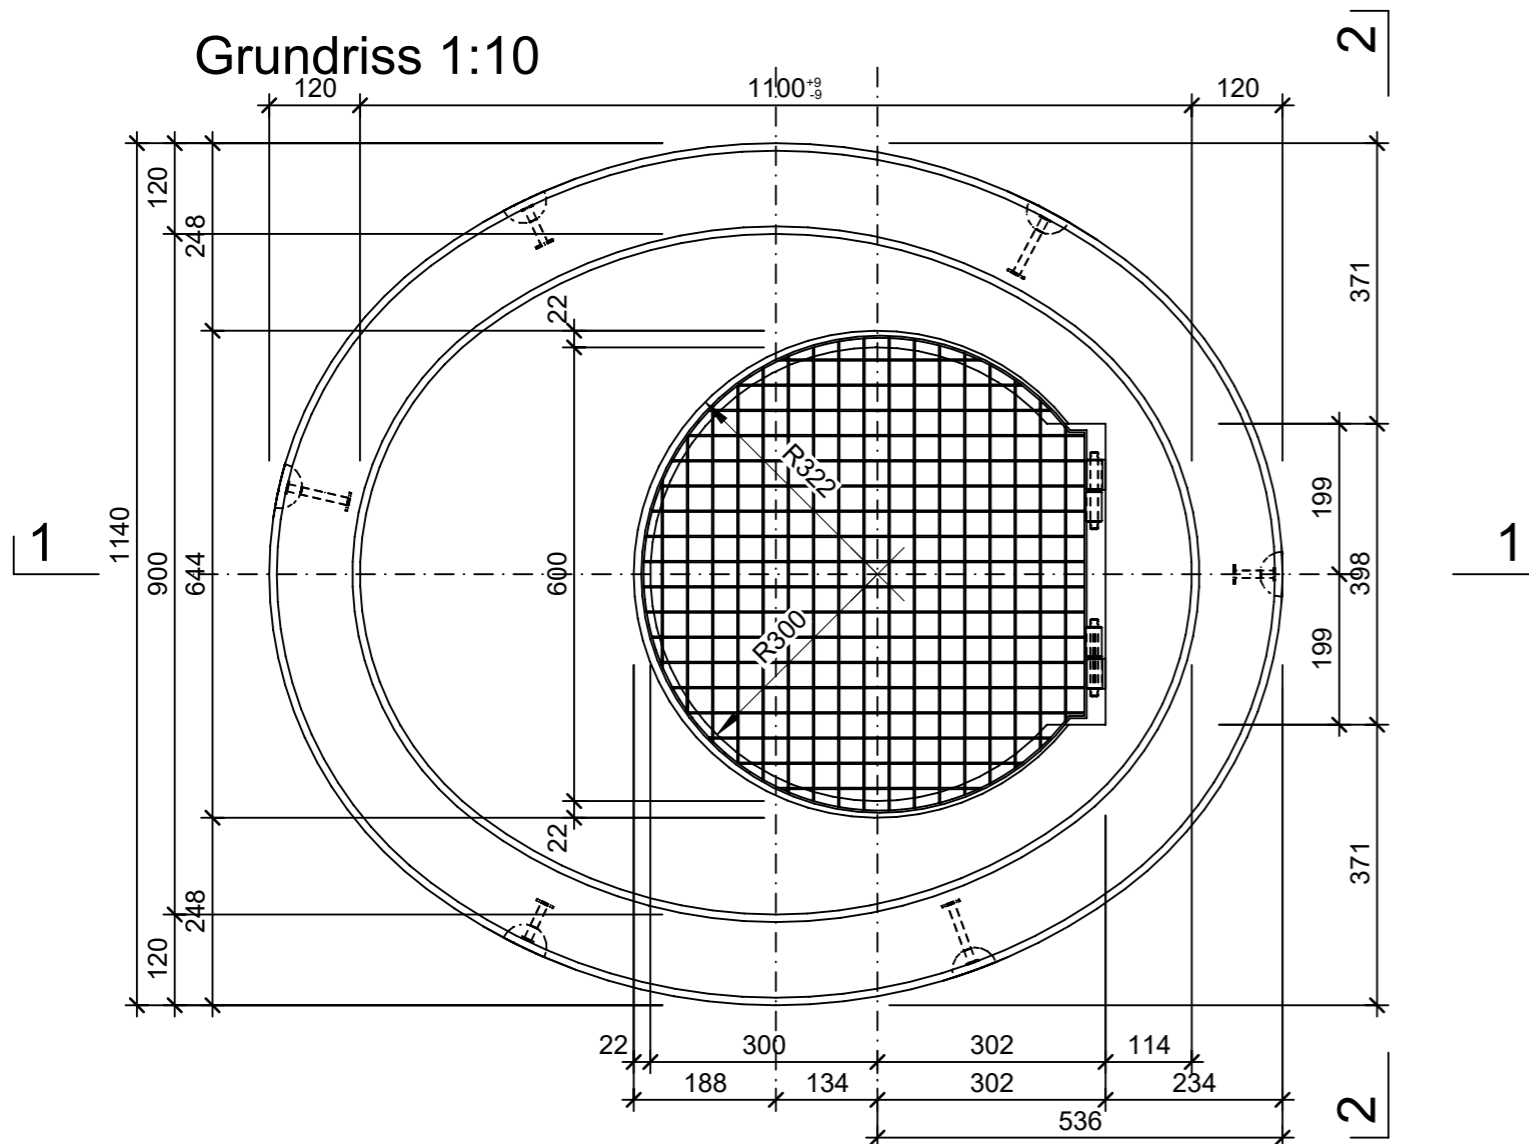

Schnitt 1, 1:10

Ansicht 2, 1:10

Grundriss 1:10

Detail A 1:2

Isometrie

Rubrik: A0711	Art.-Nr: 133195	HW: 71	Massstab: 1:2/10	Format: A3
CENTUB® Ruhepodeste			Gezeichnet: 14.06.2023 / rle	Geprüft: 14.06.2023 / RO
Ruhepodest oval quergestellt inkl. Kugelkopftraganker exkl. Keilgleitdichtung			Änderung: 02.08.2023 / trg	Geprüft: 02.08.2023 / RO
			Änderung: /	Geprüft: /
			Änderung: /	Geprüft: /
WN/LN 900/1100, D 600mm, H 500 mm			Ersetzt:	
 <b>CREABETON AG</b> 6221 Rickenbach LU info@creabeton.ch Telefon 0848 400 401 <b>CREABETON PRODUKTIONS AG</b> 5201 Brugg AG			Plan-Nr: A0711_133195_71_PZ_01_02	
<small>Diese Zeichnung ist geistiges Eigentum des HW und darf ohne deren Einwilligung weder kopiert, vervielfältigt, weitergegeben, noch zur Ausführung benutzt werden. Art. 5 des Bundesgesetzes gegen den unlauteren Wettbewerb (UWG).</small>				